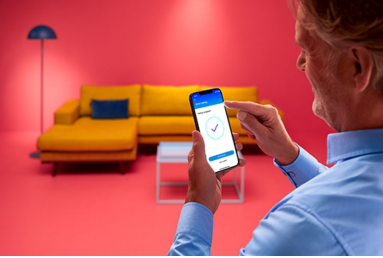

일상 생활에 적합한 스마트 조명

이 스마트한 WiZ LED A60 전구로 일상 생활에서 더 많은 편리함을 즐기십시오. 이 전구는 앱이나 음성을 통해 원하는 밝기 수준으로 어두워지는 부드러운 백색광을 제공합니다. 매일 또는 매주 일과에 따라 조명을 켜고 끄도록 일정을 설정할 수 있으며, 부재 중일 때도 원격으로 조명에 액세스할 수 있습니다. WiZ 조명은 기존 Wi-Fi에 연결되므로 추가 하드웨어가 필요하지 않습니다.

손쉬운 설정

- 설정하기 쉬운 스마트 조명 기능

스마트 제어기

- 스마트폰으로 어디서든 제어하세요.

스마트 기능

- 사전 설정된 웰빙 기능
- 자신의 일정에 따라 조명 설정

조명 모드

- 사전 설정된 동적 조명 모드로 장면을 맞춤 설계하십시오.

주요제품

즉시 설정

WiZ 조명을 Wi-Fi 네트워크에 연결하기만 하면 즉시 스마트 기능의 이점을 누릴 수 있습니다. 조명이 자동으로 켜지고 꺼지도록 예약하여 집에 없을 때 조명을 쉽게 제어할 수 있습니다. 허브 또는 게이트웨이 같은 추가 하드웨어를 설치할 필요가 없습니다!

어디서나 제어

스마트폰으로 언제 어디서나 기기를 제어하세요. 집을 떠나기 전에 기기를 켜두어도 걱정할 필요가 없습니다. WiZ 앱은 iOS 및 Android에서 사용할 수 있습니다.

사전 설정된 웰빙 기능

WiZ 앱의 사전 설정된 웰빙 기능을 사용하여 하루 종일 생체 리듬에 가장 적합한 조명 패턴을 즐기십시오. WiZ는 활력과 집중이 필요할 때 밝은 일광을 제공하고 부드럽고 따뜻한 흰색으로 부드럽게 전환하여 긴장을 풀고 숙면할 수 있도록 도와줍니다.

조명 자동화 일정

스마트 조명을 자동화하여 일상 또는 주간 일과를 따르십시오. 아침이나 집에 도착하기 전에 조명을 켜고 필요하지 않을 때 에너지를 절약하기 위해 꺼두도록 예약하십시오.