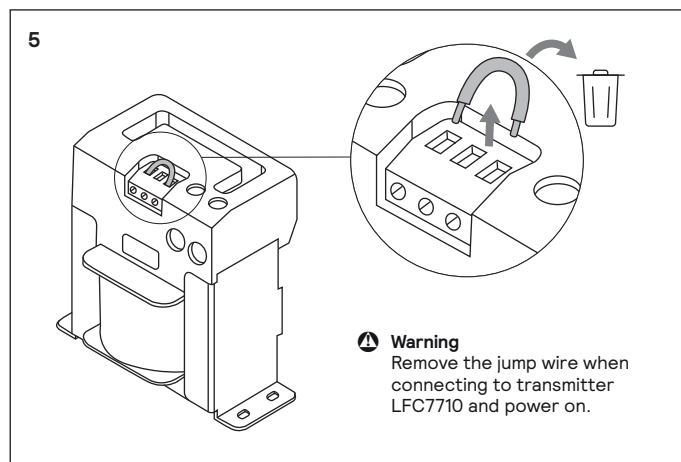

安裝指示书
بی‌فرتل تاداشرا!

Caution

EN Safety and High Voltage Warning

Ensure that the AC power mains are turned OFF before handling the mains wiring, or connecting any power mains cabling to the LCU7725/00 device.

FR Restrictions haute tension et sécurité

Assurez-vous que les prises secteurs de courant CA sont désactivées avant de manipuler les câblages secteurs ou de connecter toute source d'alimentation à l'appareil LCU7725/00.

ES Advertencia sobre seguridad y alta tensión

Asegúrese de que la corriente de red CA esté apagada antes de manipular los cables de red eléctrica o de conectar cualquier cable de red eléctrica al dispositivo LCU7725/00.