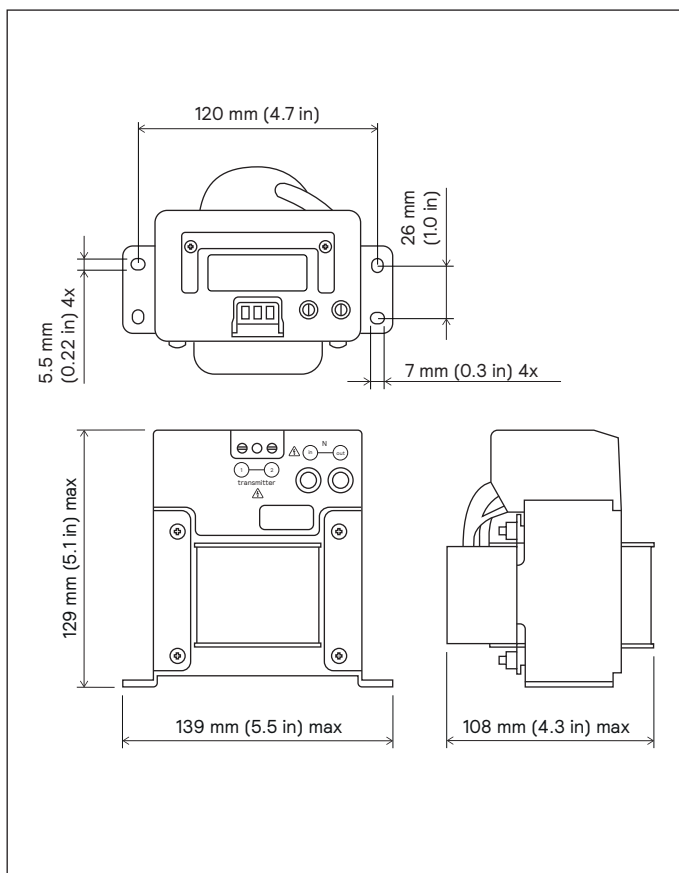

Coded Mains
Transformer LN

LCU7725/00

Installation instructions

Instructions d'installation
Instrucciones de instalación

Istruzioni per l'installazione
Installatie-instructies

Installationsanweisungen
インストール手順

安裝指示书
بی‌فرتل تاداشرا!