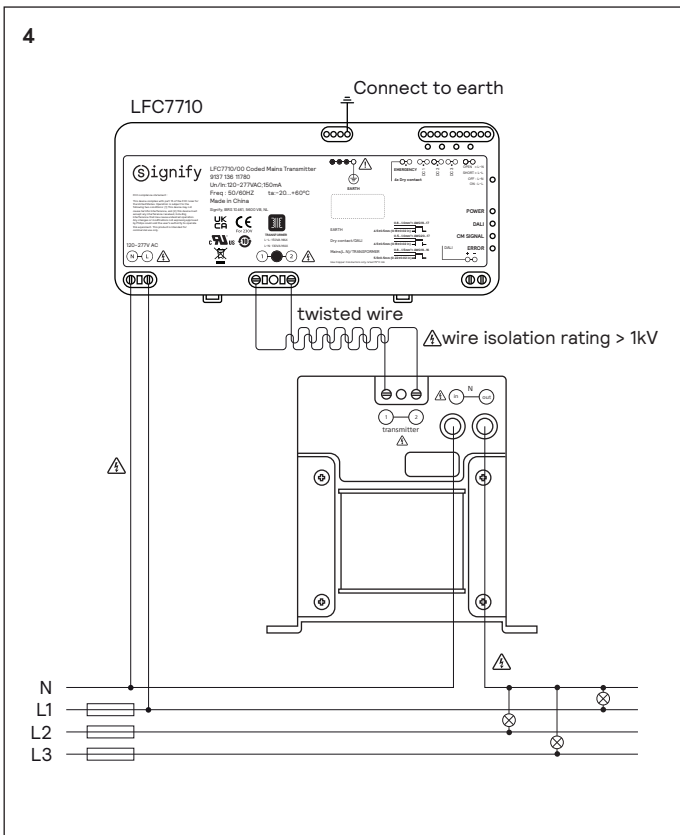

Coded Mains
Transformer LN

LCU7725/00

Installation instructions

Instructions d'installation
Instrucciones de instalación

Istruzioni per l'installazione
Installatie-instructies

Installationsanweisungen
インストール手順

安裝指示书
بی‌فرتل تاداشرا!

Caution

EN Safety and High Voltage Warning

Ensure that the AC power mains are turned OFF before handling the mains wiring, or connecting any power mains cabling to the LCU7725/00 device.

FR Restrictions haute tension et sécurité

Assurez-vous que les prises secteurs de courant CA sont désactivées avant de manipuler les câblages secteurs ou de connecter toute source d'alimentation à l'appareil LCU7725/00.

ES Advertencia sobre seguridad y alta tensión

Asegúrese de que la corriente de red CA esté apagada antes de manipular los cables de red eléctrica o de conectar cualquier cable de red eléctrica al dispositivo LCU7725/00.