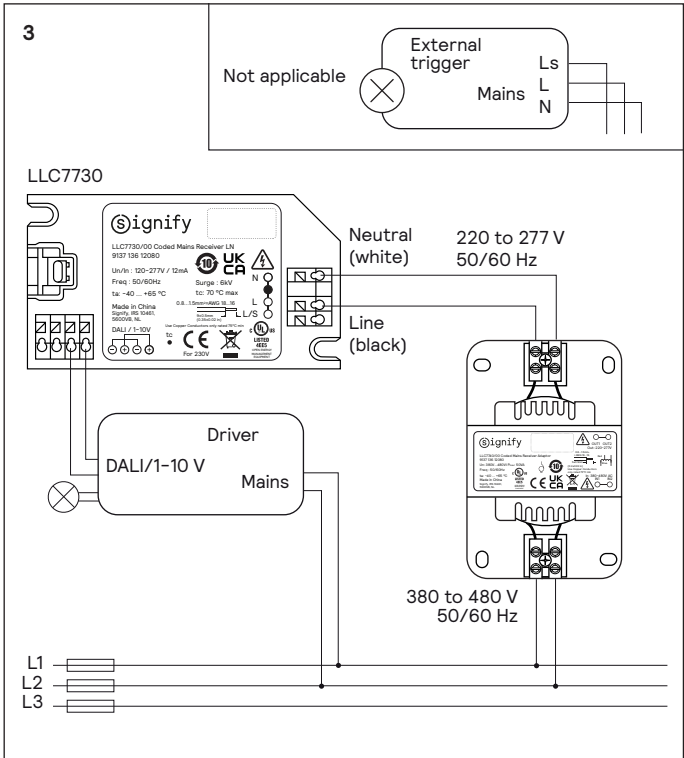

Coded Mains
Receiver Adaptor

LLC7740/00

Installation instructions

Instructions d'installation
Instrucciones de instalación

Istruzioni per l'installazione
Installatie-instructies

Installationsanweisungen
インストール手順

安装指示书
إرشادات التركيب

⚠ Caution

(EN) Safety and High Voltage Warning

Ensure that the AC power mains are turned OFF before handling the mains wiring, or connecting any power mains cabling to the LLC7740/00 device.

(FR) Restrictions haute tension et sécurité

Assurez-vous que les prises secteur de courant CA sont désactivées avant de manipuler les câblages secteur ou de connecter toute source d'alimentation à l'appareil LLC7740/00.

(ES) Advertencia sobre seguridad y alta tensión

Asegúrese de que la corriente de red CA esté apagada antes de manipular los cables de red eléctrica o de conectar cualquier cable de red eléctrica al dispositivo LLC7740/00.