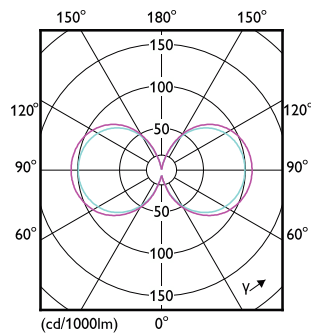

MASTER LED HID SON-T Ultra efficiënt

Order Code	Full Product Name	T-behuizing maximaal (nom.)
8720169240377	MAS LED SON-T UE M 8Klm 42.8W 727 E40	49,79 °C

Keurmerken en classificaties

Order Code	Full Product Name	Energieverbruik kWh/1.000 uur
8720169374256	MAS LED SON-T UE M 6Klm 28.5W 740 E27	29 kWh
8720169240391	MAS LED SON-T UE M 9Klm 42.8W 740 E40	43 kWh
8720169374232	MAS LED SON-T UE M 5.4Klm 28.5W 727 E27	29 kWh
8720169374195	MAS LED SON-T UE M 3.6Klm 19W 727 E27	19 kWh
8720169374218	MAS LED SON-T UE M 4Klm 19W 740 E27	19 kWh
8720169240377	MAS LED SON-T UE M 8Klm 42.8W 727 E40	43 kWh