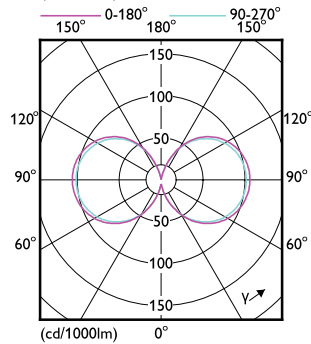

MASTER LED HID SON-T Ultra efficiënt

Order Code	Full Product Name	T-behuizing maximaal (nom.)
8720169240377	MAS LED SON-T UE M 8Klm 42.8W 727 E40	49,79 °C

Keurmerken en classificaties

Order Code	Full Product Name	Energieverbruik kWh/1.000 uur
8720169374256	MAS LED SON-T UE M 6Klm 28.5W 740 E27	29 kWh
8720169240391	MAS LED SON-T UE M 9Klm 42.8W 740 E40	43 kWh
8720169374232	MAS LED SON-T UE M 5.4Klm 28.5W 727 E27	29 kWh
8720169374195	MAS LED SON-T UE M 3.6Klm 19W 727 E27	19 kWh
8720169374218	MAS LED SON-T UE M 4Klm 19W 740 E27	19 kWh
8720169240377	MAS LED SON-T UE M 8Klm 42.8W 727 E40	43 kWh