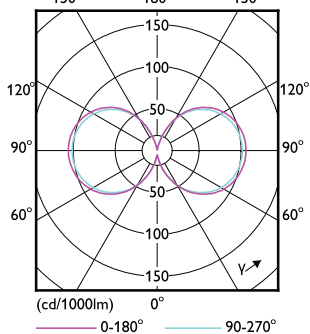

MASTER LED HID SON-T Ultra efficiënt

Order Code	Full Product Name	T-behuizing maximaal (nom.)
8720169240377	MAS LED SON-T UE M 8Klm 42.8W 727 E40	49,79 °C

Keurmerken en classificaties

Order Code	Full Product Name	Energieverbruik kWh/1.000 uur
8720169374256	MAS LED SON-T UE M 6Klm 28.5W 740 E27	29 kWh
8720169240391	MAS LED SON-T UE M 9Klm 42.8W 740 E40	43 kWh
8720169374232	MAS LED SON-T UE M 5.4Klm 28.5W 727 E27	29 kWh
8720169374195	MAS LED SON-T UE M 3.6Klm 19W 727 E27	19 kWh
8720169374218	MAS LED SON-T UE M 4Klm 19W 740 E27	19 kWh
8720169240377	MAS LED SON-T UE M 8Klm 42.8W 727 E40	43 kWh