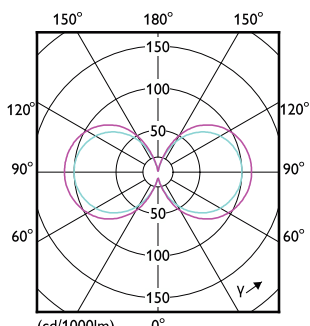

MASTER LED HID SON-T Ultra efficiënt

Order Code	Full Product Name	T-behuizing maximaal (nom.)
8720169240377	MAS LED SON-T UE M 8Klm 42.8W 727 E40	49,79 °C

Keurmerken en classificaties

Order Code	Full Product Name	Energieverbruik kWh/1.000 uur
8720169374256	MAS LED SON-T UE M 6Klm 28.5W 740 E27	29 kWh
8720169240391	MAS LED SON-T UE M 9Klm 42.8W 740 E40	43 kWh
8720169374232	MAS LED SON-T UE M 5.4Klm 28.5W 727 E27	29 kWh
8720169374195	MAS LED SON-T UE M 3.6Klm 19W 727 E27	19 kWh
8720169374218	MAS LED SON-T UE M 4Klm 19W 740 E27	19 kWh
8720169240377	MAS LED SON-T UE M 8Klm 42.8W 727 E40	43 kWh