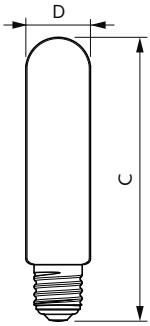

## Maatschets

Product	D	C
MAS LED SON-T UE M 8Klm 42.8W 727 E40	53 mm	236 mm
MAS LED SON-T UE M 9Klm 42.8W 740 E40	53 mm	236 mm

Product	D	C
MAS LED SON-T UE M 3.6Klm 19W 727 E27	47 mm	174 mm
MAS LED SON-T UE M 4Klm 19W 740 E27	47 mm	174 mm