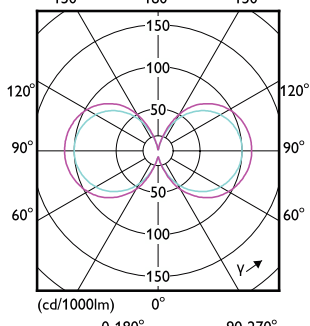

MASTER LED HID SON-T Ultra efficiënt

Order Code	Full Product Name	T-behuizing maximaal (nom.)
8720169240377	MAS LED SON-T UE M 8Klm 42.8W 727 E40	49,79 °C

Keurmerken en classificaties

Order Code	Full Product Name	Energieverbruik kWh/1.000 uur
8720169374256	MAS LED SON-T UE M 6Klm 28.5W 740 E27	29 kWh
8720169240391	MAS LED SON-T UE M 9Klm 42.8W 740 E40	43 kWh
8720169374232	MAS LED SON-T UE M 5.4Klm 28.5W 727 E27	29 kWh
8720169374195	MAS LED SON-T UE M 3.6Klm 19W 727 E27	19 kWh
8720169374218	MAS LED SON-T UE M 4Klm 19W 740 E27	19 kWh
8720169240377	MAS LED SON-T UE M 8Klm 42.8W 727 E40	43 kWh