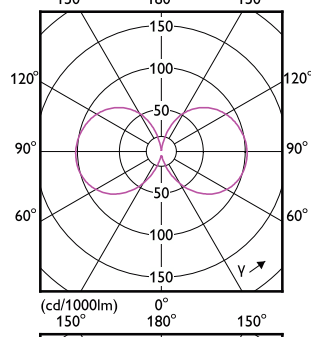

MASTER LED HID SON-T Ultra efficiënt

Order Code	Full Product Name	T-behuizing maximaal (nom.)
8720169240377	MAS LED SON-T UE M 8Klm 42.8W 727 E40	49,79 °C

Keurmerken en classificaties

Order Code	Full Product Name	Energieverbruik kWh/1.000 uur
8720169374256	MAS LED SON-T UE M 6Klm 28.5W 740 E27	29 kWh
8720169240391	MAS LED SON-T UE M 9Klm 42.8W 740 E40	43 kWh
8720169374232	MAS LED SON-T UE M 5.4Klm 28.5W 727 E27	29 kWh
8720169374195	MAS LED SON-T UE M 3.6Klm 19W 727 E27	19 kWh
8720169374218	MAS LED SON-T UE M 4Klm 19W 740 E27	19 kWh
8720169240377	MAS LED SON-T UE M 8Klm 42.8W 727 E40	43 kWh