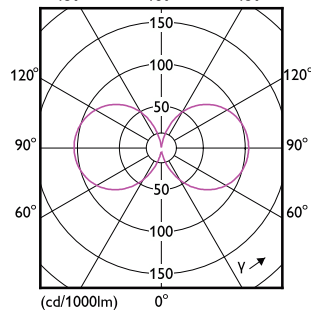

MASTER LED HID SON-T Ultra efficiënt

Order Code	Full Product Name	T-behuizing maximaal (nom.)
8720169240377	MAS LED SON-T UE M 8Klm 42.8W 727 E40	49,79 °C

Keurmerken en classificaties

Order Code	Full Product Name	Energieverbruik kWh/1.000 uur
8720169374256	MAS LED SON-T UE M 6Klm 28.5W 740 E27	29 kWh
8720169240391	MAS LED SON-T UE M 9Klm 42.8W 740 E40	43 kWh
8720169374232	MAS LED SON-T UE M 5.4Klm 28.5W 727 E27	29 kWh
8720169374195	MAS LED SON-T UE M 3.6Klm 19W 727 E27	19 kWh
8720169374218	MAS LED SON-T UE M 4Klm 19W 740 E27	19 kWh
8720169240377	MAS LED SON-T UE M 8Klm 42.8W 727 E40	43 kWh