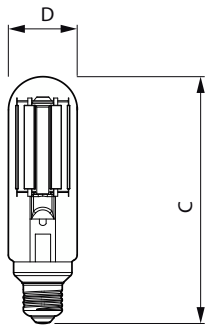

## Maatschets

Product	D	C
MAS LED SON-T UE M 8Klm 42.8W 727 E40	53 mm	236 mm
MAS LED SON-T UE M 9Klm 42.8W 740 E40	53 mm	236 mm

Product	D	C
MAS LED SON-T UE M 3.6Klm 19W 727 E27	47 mm	174 mm
MAS LED SON-T UE M 4Klm 19W 740 E27	47 mm	174 mm