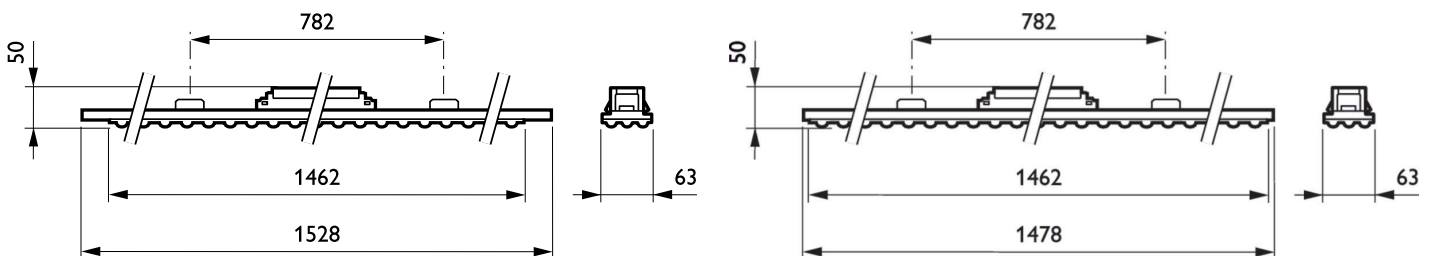

Abmessungsskizzen