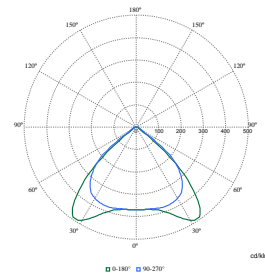

Polar Normal (separate) - 4MX850I - 910500460004