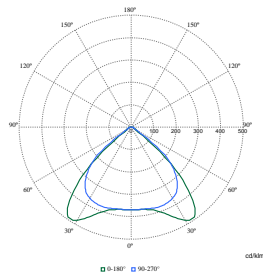

Polar Wide Diagrams

Polar Normal (separate) - 4MX850I - 910629122526

Polar Normal (separate) - 4MX850I - 910629120126

Polar Normal (separate) - 4MX850I - 910629122426

Polar Normal (separate) - 4MX850I - 910629121026