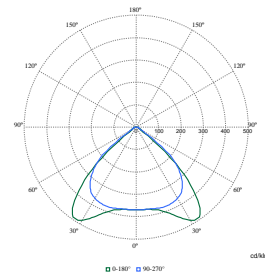

Polar Normal (separate) - 4MX850I - 910500460280