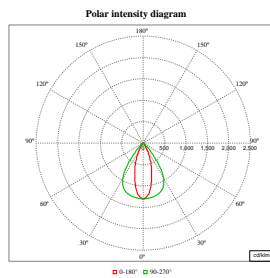

Polar Normal (separate) - LL200XI - 910925868991