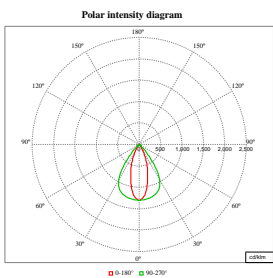

## Polar Wide Diagrams

Polar Normal (separate) - LL200XI -  
910925868236

Polar Normal (separate) - LL200XI -  
910925868217

Polar Normal (separate) - LL200XI -  
910925868826

Polar Normal (separate) - LL200XI -  
910925868830