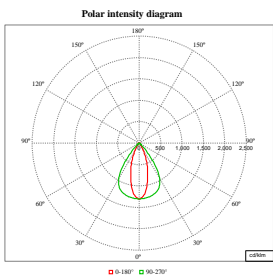

Polar Normal (separate) - LL200XI - 910925868992