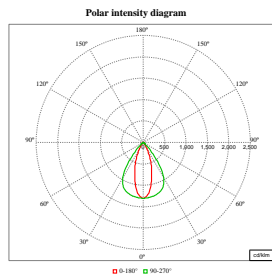

## Polar Wide Diagrams

**Polar Normal (separate) - LL200XI - 910925868996**

**Polar Normal (separate) - LL200XI - 910925868995**

**Polar Normal (separate) - LL200XI - 910925868997**

**Polar Normal (separate) - LL200XI - 910925868998**