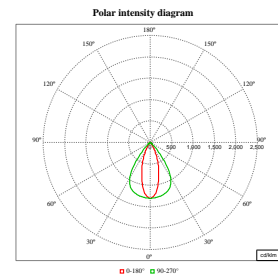

Polar Normal (separate) - LL200XI - 910925868834