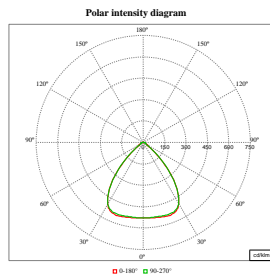

## Polar Wide Diagrams

Polar Normal (separate) - LL200XI - 910925867518

Polar Normal (separate) - LL200XI - 910925867558

Polar Normal (separate) - LL200XI - 910925868237

Polar Normal (separate) - LL200XI - 910925868819