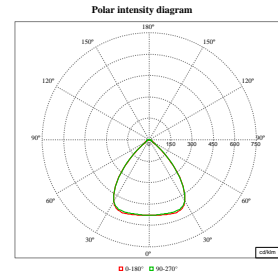

Polar Normal (separate) - LL200XI - 910925868997