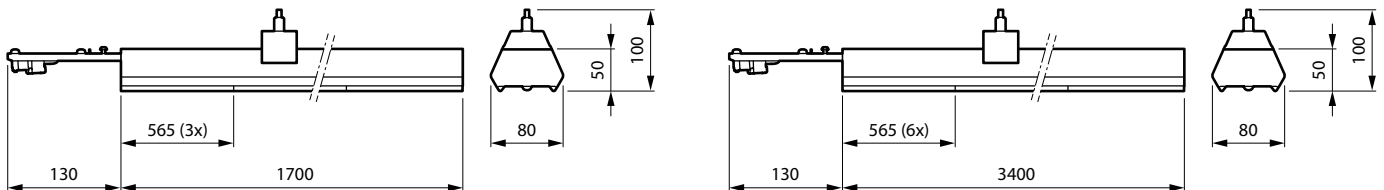

CoreLine Trunking gen2

Merkmale

- Zwei Leuchtenlängen: Standardlänge 3,40 m (LL234X) und Ergänzungslänge 1,70 m (LL217X)
- 3 Leuchtenlichtströme je Länge
- 8 verschiedene Optiken mit gleichbleibender Lichtqualität
- Auch als Einzelleuchte (BV) in 1,70 m Länge lieferbar, z.B. für Werkbankbeleuchtung. Den Einzelleuchten liegen zwei Abhänger für die direkte Deckenmontage bei.
- Spezielle Sensoreinheiten für das Upgrade auf Interact Systemvorschläge
- Optional steht eine Blindeinheit und weitere Abhänger für unterschiedliche Montagearten zur Verfügung

Anwendung

- Lebensmittel- und Einzelhandel
- Lagerhäuser
- Produktionsstätten

Versions

LL217X

Abmessungsskizzen