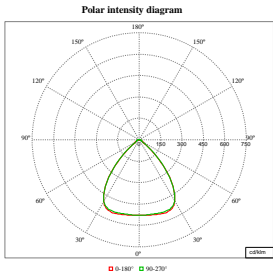

Polar Wide Diagrams

Polar Normal (separate) - LL200XI - 910925868235