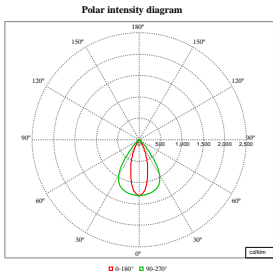

## Polar Wide Diagrams

Polar Normal (separate) - LL200XI - 910925867518

Polar Normal (separate) - LL200XI - 910925867558

Polar Normal (separate) - LL200XI - 910925868237

Polar Normal (separate) - LL200XI - 910925868819

Polar Normal (separate) - LL200XI - 910925868822

Polar Normal (separate) - LL200XI - 910925868834

Polar Normal (separate) - LL200XI - 910925868992

Polar Normal (separate) - LL200XI - 910925868991

Polar Normal (separate) - LL200XI - 910925868993

## Polar Wide Diagrams

**Polar Normal (separate) - LL200XI - 910925868996**

**Polar Normal (separate) - LL200XI - 910925868995**

**Polar Normal (separate) - LL200XI - 910925868997**

**Polar Normal (separate) - LL200XI - 910925868998**