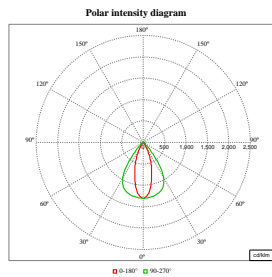

## Polar Wide Diagrams

Polar Normal (separate) - LL200XI - 910925868820

Polar Normal (separate) - LL200XI - 910925868823

Polar Normal (separate) - LL200XI - 910925868825

Polar Normal (separate) - LL200XI - 910925868828