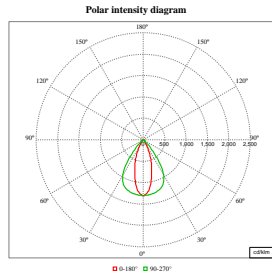

Polar Normal (separate) - LL200XI - 910925868995