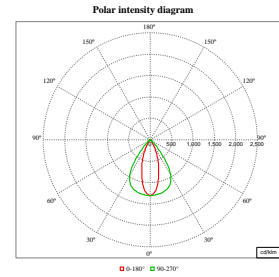

Polar Normal (separate) - LL200XI - 910925868825