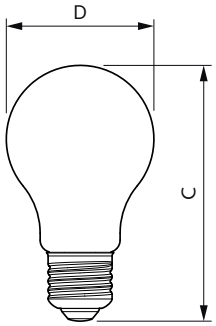

Bec LED MASTER UltraEfficient

Cote

Product	D	C
MAS LEDBulbND2.3-40W E27 827 A60 CL G UE	60 mm	104 mm
MAS LEDBulbND2.3-40W E27 827 A60 FR G UE	60 mm	104 mm
MAS LEDBulbND2.3-40W E27 830 A60 CL G UE	60 mm	104 mm
MAS LEDBulbND2.3-40W E27 830 A60 FR G UE	60 mm	104 mm
MAS LEDBulbND2.3-40W E27 840 A60 CL G UE	60 mm	104 mm
MAS LEDBulbND2.3-40W E27 840 A60 FR G UE	60 mm	104 mm
MAS LEDBulbND2.3-40W E27830 A60CL G EELA	60 mm	105 mm
MAS LEDBulbND2.3-40W E27840 A60CL G EELA	60 mm	105 mm
MAS LEDBulbND4-60W E27 827 A60 CL G UE	60 mm	104 mm
MAS LEDBulbND4-60W E27 827 A60 FR G UE	60 mm	104 mm
MAS LEDBulbND4-60W E27 830 A60 CL G EELA	60 mm	105 mm
MAS LEDBulbND4-60W E27 830 A60 CL G UE	60 mm	104 mm
MAS LEDBulbND4-60W E27 830 A60 FR G UE	60 mm	104 mm
MAS LEDBulbND4-60W E27 830 A60 FR G UE	60 mm	105 mm
MAS LEDBulbND4-60W E27 840 A60 CL G EELA	60 mm	105 mm
MAS LEDBulbND4-60W E27 840 A60 CL G UE	60 mm	104 mm
MAS LEDBulbND4-60W E27 840 A60 FR G UE	60 mm	104 mm
MAS LEDBulbND4-60W E27 840 A60 FR G UE	60 mm	105 mm
MAS LEDBulbND5.2-75W E27 827 A60 CL G UE	60 mm	104 mm
MAS LEDBulbND5.2-75W E27 827 A60 FR G UE	60 mm	104 mm
MAS LEDBulbND5.2-75W E27 830 A60 CL G UE	60 mm	104 mm
MAS LEDBulbND5.2-75W E27 830 A60 FR G UE	60 mm	104 mm
MAS LEDBulbND5.2-75W E27 840 A60 CL G UE	60 mm	104 mm
MAS LEDBulbND5.2-75W E27 840 A60 FR G UE	60 mm	104 mm
MAS LEDBulbND7.3-100W E27 827 A60 CL G UE	60 mm	104 mm
MAS LEDBulbND7.3-100W E27 827 A60 FR G UE	60 mm	104 mm
MAS LEDBulbND7.3-100W E27 830 A60 CL G UE	60 mm	104 mm
MAS LEDBulbND7.3-100W E27 830 A60 FR G UE	60 mm	104 mm
MAS LEDBulbND7.3-100W E27 840 A60 CL G UE	60 mm	104 mm
MAS LEDBulbND7.3-100W E27 840 A60 FR G UE	60 mm	104 mm