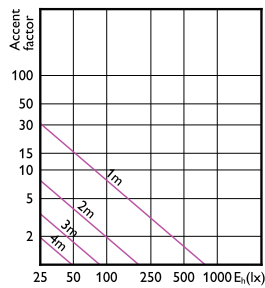

Accent Diagram - MAS LEDspot UE 2.4-50W
GU10 ND 840 EELB