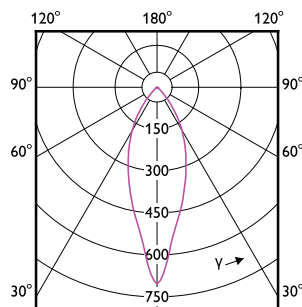

MASTER LEDspot GU10 UltraEfficient

Order Code	Full Product Name	Käyttölämpötila-alue	T-Case, maksimi (nim.)
929003163102	MAS LEDspot UE 2.4-50W GU10 ND 830 EELB	-20...+45 °C	55 °C
929003163202	MAS LEDspot UE 2.4-50W GU10 ND 840 EELB	-20...+45 °C	55 °C
929003610002	MAS LEDspot UE 2.1-50W GU10 ND 830 EELA	-20...+45 °C	50 °C
929003610102	MAS LEDspot UE 2.1-50W GU10 ND 840 EELA	-20...+45 °C	50 °C

Order Code	Full Product Name	Käyttölämpötila-alue	T-Case, maksimi (nim.)
929003634602	MAS LEDspot UE 2.1-50W GU10 ND 827 EELA	-20...+45 °C	50 °C
929003795902	MAS LEDspot UE 2.1-50W GU10 DIM 827 EELA	-20...+45 °C	50 °C
929003796002	MAS LEDspot UE 2.1-50W GU10 DIM 830 EELA	-20...+45 °C	50 °C
929003796102	MAS LEDspot UE 2.1-50W GU10 DIM 840 EELA	-20...+45 °C	50 °C

Ohjaujärjestelmät ja himmennys

Order Code	Full Product Name	Himmennettävä
929003163102	MAS LEDspot UE 2.4-50W GU10 ND 830 EELB	Ei
929003163202	MAS LEDspot UE 2.4-50W GU10 ND 840 EELB	Ei
929003610002	MAS LEDspot UE 2.1-50W GU10 ND 830 EELA	Ei
929003610102	MAS LEDspot UE 2.1-50W GU10 ND 840 EELA	Ei
929003634602	MAS LEDspot UE 2.1-50W GU10 ND 827 EELA	Ei
929003795902	MAS LEDspot UE 2.1-50W GU10 DIM 827 EELA	Vain tiettyjen himentimien kanssa
929003796002	MAS LEDspot UE 2.1-50W GU10 DIM 830 EELA	Vain tiettyjen himentimien kanssa
929003796102	MAS LEDspot UE 2.1-50W GU10 DIM 840 EELA	Vain tiettyjen himentimien kanssa