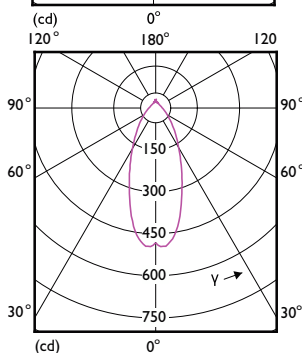

MASTER LEDspot GU10 UltraEfficient

Order Code	Full Product Name	Käyttölämpötila-alue	T-Case, maksimi (nim.)
929003163102	MAS LEDspot UE 2.4-50W GU10 ND 830 EELB	-20...+45 °C	55 °C
929003163202	MAS LEDspot UE 2.4-50W GU10 ND 840 EELB	-20...+45 °C	55 °C
929003610002	MAS LEDspot UE 2.1-50W GU10 ND 830 EELA	-20...+45 °C	50 °C
929003610102	MAS LEDspot UE 2.1-50W GU10 ND 840 EELA	-20...+45 °C	50 °C

Order Code	Full Product Name	Käyttölämpötila-alue	T-Case, maksimi (nim.)
929003634602	MAS LEDspot UE 2.1-50W GU10 ND 827 EELA	-20...+45 °C	50 °C
929003795902	MAS LEDspot UE 2.1-50W GU10 DIM 827 EELA	-20...+45 °C	50 °C
929003796002	MAS LEDspot UE 2.1-50W GU10 DIM 830 EELA	-20...+45 °C	50 °C
929003796102	MAS LEDspot UE 2.1-50W GU10 DIM 840 EELA	-20...+45 °C	50 °C

Ohjaujärjestelmät ja himmennys

Order Code	Full Product Name	Himmennettävä
929003163102	MAS LEDspot UE 2.4-50W GU10 ND 830 EELB	Ei
929003163202	MAS LEDspot UE 2.4-50W GU10 ND 840 EELB	Ei
929003610002	MAS LEDspot UE 2.1-50W GU10 ND 830 EELA	Ei
929003610102	MAS LEDspot UE 2.1-50W GU10 ND 840 EELA	Ei
929003634602	MAS LEDspot UE 2.1-50W GU10 ND 827 EELA	Ei
929003795902	MAS LEDspot UE 2.1-50W GU10 DIM 827 EELA	Vain tiettyjen himentimien kanssa
929003796002	MAS LEDspot UE 2.1-50W GU10 DIM 830 EELA	Vain tiettyjen himentimien kanssa
929003796102	MAS LEDspot UE 2.1-50W GU10 DIM 840 EELA	Vain tiettyjen himentimien kanssa