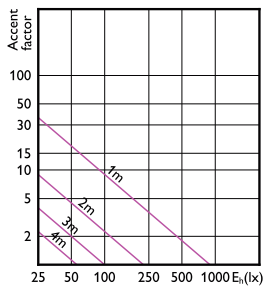

Accent Diagrams

Accent Diagram - MAS LEDspot UE 2.4-50W
GU10 ND 830 EELB