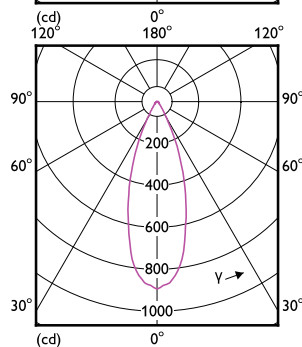

MASTER LEDspot GU10 UltraEfficient

Order Code	Full Product Name	Käyttölämpötila-alue	T-Case, maksimi (nim.)
929003163102	MAS LEDspot UE 2.4-50W GU10 ND 830 EELB	-20...+45 °C	55 °C
929003163202	MAS LEDspot UE 2.4-50W GU10 ND 840 EELB	-20...+45 °C	55 °C
929003610002	MAS LEDspot UE 2.1-50W GU10 ND 830 EELA	-20...+45 °C	50 °C
929003610102	MAS LEDspot UE 2.1-50W GU10 ND 840 EELA	-20...+45 °C	50 °C

Order Code	Full Product Name	Käyttölämpötila-alue	T-Case, maksimi (nim.)
929003634602	MAS LEDspot UE 2.1-50W GU10 ND 827 EELA	-20...+45 °C	50 °C
929003795902	MAS LEDspot UE 2.1-50W GU10 DIM 827 EELA	-20...+45 °C	50 °C
929003796002	MAS LEDspot UE 2.1-50W GU10 DIM 830 EELA	-20...+45 °C	50 °C
929003796102	MAS LEDspot UE 2.1-50W GU10 DIM 840 EELA	-20...+45 °C	50 °C

Ohjaujärjestelmät ja himmennys

Order Code	Full Product Name	Himmennettävä
929003163102	MAS LEDspot UE 2.4-50W GU10 ND 830 EELB	Ei
929003163202	MAS LEDspot UE 2.4-50W GU10 ND 840 EELB	Ei
929003610002	MAS LEDspot UE 2.1-50W GU10 ND 830 EELA	Ei
929003610102	MAS LEDspot UE 2.1-50W GU10 ND 840 EELA	Ei
929003634602	MAS LEDspot UE 2.1-50W GU10 ND 827 EELA	Ei
929003795902	MAS LEDspot UE 2.1-50W GU10 DIM 827 EELA	Vain tiettyjen himentimien kanssa
929003796002	MAS LEDspot UE 2.1-50W GU10 DIM 830 EELA	Vain tiettyjen himentimien kanssa
929003796102	MAS LEDspot UE 2.1-50W GU10 DIM 840 EELA	Vain tiettyjen himentimien kanssa