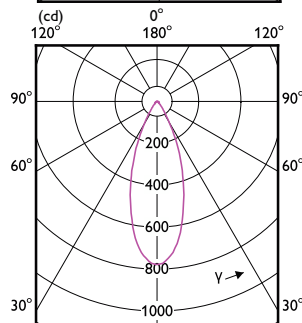

MASTER LEDspot GU10 UltraEfficient

Order Code	Full Product Name	Käyttölämpötila-alue	T-Case, maksimi (nim.)
929003163102	MAS LEDspot UE 2.4-50W GU10 ND 830 EELB	-20...+45 °C	55 °C
929003163202	MAS LEDspot UE 2.4-50W GU10 ND 840 EELB	-20...+45 °C	55 °C
929003610002	MAS LEDspot UE 2.1-50W GU10 ND 830 EELA	-20...+45 °C	50 °C
929003610102	MAS LEDspot UE 2.1-50W GU10 ND 840 EELA	-20...+45 °C	50 °C

Order Code	Full Product Name	Käyttölämpötila-alue	T-Case, maksimi (nim.)
929003634602	MAS LEDspot UE 2.1-50W GU10 ND 827 EELA	-20...+45 °C	50 °C
929003795902	MAS LEDspot UE 2.1-50W GU10 DIM 827 EELA	-20...+45 °C	50 °C
929003796002	MAS LEDspot UE 2.1-50W GU10 DIM 830 EELA	-20...+45 °C	50 °C
929003796102	MAS LEDspot UE 2.1-50W GU10 DIM 840 EELA	-20...+45 °C	50 °C

Ohjaujärjestelmät ja himmennys

Order Code	Full Product Name	Himmennettävä
929003163102	MAS LEDspot UE 2.4-50W GU10 ND 830 EELB	Ei
929003163202	MAS LEDspot UE 2.4-50W GU10 ND 840 EELB	Ei
929003610002	MAS LEDspot UE 2.1-50W GU10 ND 830 EELA	Ei
929003610102	MAS LEDspot UE 2.1-50W GU10 ND 840 EELA	Ei
929003634602	MAS LEDspot UE 2.1-50W GU10 ND 827 EELA	Ei
929003795902	MAS LEDspot UE 2.1-50W GU10 DIM 827 EELA	Vain tiettyjen himentimien kanssa
929003796002	MAS LEDspot UE 2.1-50W GU10 DIM 830 EELA	Vain tiettyjen himentimien kanssa
929003796102	MAS LEDspot UE 2.1-50W GU10 DIM 840 EELA	Vain tiettyjen himentimien kanssa