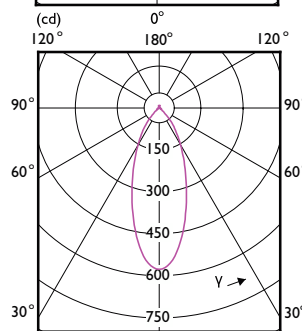

MASTER LEDspot GU10 UltraEfficient

Order Code	Full Product Name	Käyttölämpötila-alue	T-Case, maksimi (nim.)
929003163102	MAS LEDspot UE 2.4-50W GU10 ND 830 EELB	-20...+45 °C	55 °C
929003163202	MAS LEDspot UE 2.4-50W GU10 ND 840 EELB	-20...+45 °C	55 °C
929003610002	MAS LEDspot UE 2.1-50W GU10 ND 830 EELA	-20...+45 °C	50 °C
929003610102	MAS LEDspot UE 2.1-50W GU10 ND 840 EELA	-20...+45 °C	50 °C

Order Code	Full Product Name	Käyttölämpötila-alue	T-Case, maksimi (nim.)
929003634602	MAS LEDspot UE 2.1-50W GU10 ND 827 EELA	-20...+45 °C	50 °C
929003795902	MAS LEDspot UE 2.1-50W GU10 DIM 827 EELA	-20...+45 °C	50 °C
929003796002	MAS LEDspot UE 2.1-50W GU10 DIM 830 EELA	-20...+45 °C	50 °C
929003796102	MAS LEDspot UE 2.1-50W GU10 DIM 840 EELA	-20...+45 °C	50 °C

Ohjaujärjestelmät ja himmennys

Order Code	Full Product Name	Himmennettävä
929003163102	MAS LEDspot UE 2.4-50W GU10 ND 830 EELB	Ei
929003163202	MAS LEDspot UE 2.4-50W GU10 ND 840 EELB	Ei
929003610002	MAS LEDspot UE 2.1-50W GU10 ND 830 EELA	Ei
929003610102	MAS LEDspot UE 2.1-50W GU10 ND 840 EELA	Ei
929003634602	MAS LEDspot UE 2.1-50W GU10 ND 827 EELA	Ei
929003795902	MAS LEDspot UE 2.1-50W GU10 DIM 827 EELA	Vain tiettyjen himentimien kanssa
929003796002	MAS LEDspot UE 2.1-50W GU10 DIM 830 EELA	Vain tiettyjen himentimien kanssa
929003796102	MAS LEDspot UE 2.1-50W GU10 DIM 840 EELA	Vain tiettyjen himentimien kanssa