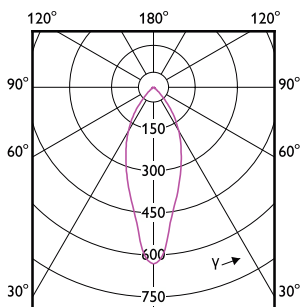

MASTER LEDspot GU10 UltraEfficient

Order Code	Full Product Name	Käyttölämpötila-alue	T-Case, maksimi (nim.)
929003163102	MAS LEDspot UE 2.4-50W GU10 ND 830 EELB	-20...+45 °C	55 °C
929003163202	MAS LEDspot UE 2.4-50W GU10 ND 840 EELB	-20...+45 °C	55 °C
929003610002	MAS LEDspot UE 2.1-50W GU10 ND 830 EELA	-20...+45 °C	50 °C
929003610102	MAS LEDspot UE 2.1-50W GU10 ND 840 EELA	-20...+45 °C	50 °C

Order Code	Full Product Name	Käyttölämpötila-alue	T-Case, maksimi (nim.)
929003634602	MAS LEDspot UE 2.1-50W GU10 ND 827 EELA	-20...+45 °C	50 °C
929003795902	MAS LEDspot UE 2.1-50W GU10 DIM 827 EELA	-20...+45 °C	50 °C
929003796002	MAS LEDspot UE 2.1-50W GU10 DIM 830 EELA	-20...+45 °C	50 °C
929003796102	MAS LEDspot UE 2.1-50W GU10 DIM 840 EELA	-20...+45 °C	50 °C

Ohjaujärjestelmät ja himmennys

Order Code	Full Product Name	Himmennettävä
929003163102	MAS LEDspot UE 2.4-50W GU10 ND 830 EELB	Ei
929003163202	MAS LEDspot UE 2.4-50W GU10 ND 840 EELB	Ei
929003610002	MAS LEDspot UE 2.1-50W GU10 ND 830 EELA	Ei
929003610102	MAS LEDspot UE 2.1-50W GU10 ND 840 EELA	Ei
929003634602	MAS LEDspot UE 2.1-50W GU10 ND 827 EELA	Ei
929003795902	MAS LEDspot UE 2.1-50W GU10 DIM 827 EELA	Vain tiettyjen himentimien kanssa
929003796002	MAS LEDspot UE 2.1-50W GU10 DIM 830 EELA	Vain tiettyjen himentimien kanssa
929003796102	MAS LEDspot UE 2.1-50W GU10 DIM 840 EELA	Vain tiettyjen himentimien kanssa