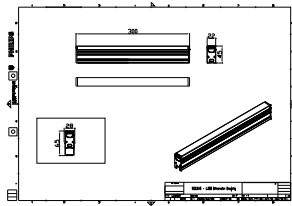

Tính năng

- Tiêu chuẩn: RGBW, RGB, 2700 K, 3000 K và 4000 K
- Tùy chọn 5000 K với các màu đơn sắc và màu trắng có thể điều chỉnh
- Độ dài tiêu chuẩn của sản phẩm là 300, 500 và 1000 mm
- Có tùy chọn điều khiển DMX

Ứng dụng

- Cầu, Tượng đài, Mặt tiền
- Công viên và Quảng trường
- Cảnh quan

Phiên bản

BCS342

Bản vẽ kích thước

Bản vẽ kích thước

Chi tiết sản phẩm

BCS342 Detail Photo