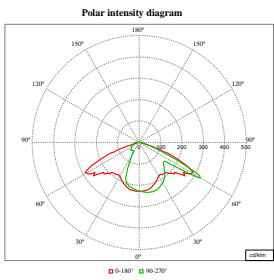

Polar Wide Diagrams

Polar Normal (separate) - BDP100I - 910500991074

Polar Normal (separate) - BDP100I - 910500991010

Polar Normal (separate) - BDP100I - 910500991136

Polar Normal (separate) - BDP100I - 910500991021