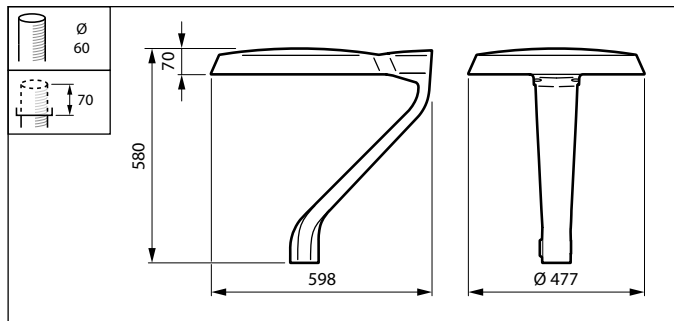

Anvendelsesområder

- By- og boligområder
- Cykelstier, fortove og fodgængerovergange
- Bymidter og torve
- Parkeringspladser

Versions

TownTune LYR BDP270

TownTune Lyre Asymmetrisk

Målskitse

Oplysninger om produktet