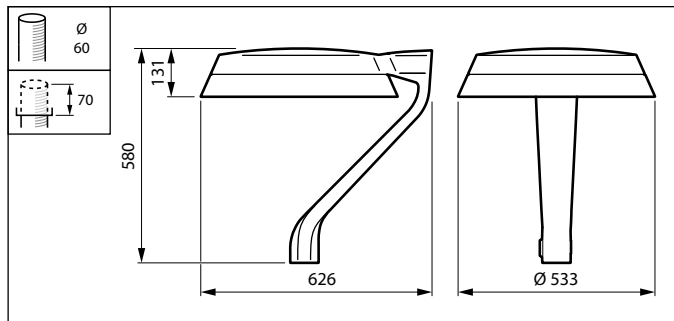

Anvendelsesområder

- By- og boligområder
- Cykelstier, fortove og fodgængerovergange
- Bymidter og torve
- Parkeringspladser

Versions

TownTune LYR DR BDP271

TownTune Lyre Asymmetrisk (Dekorativ ring)

Målskitse