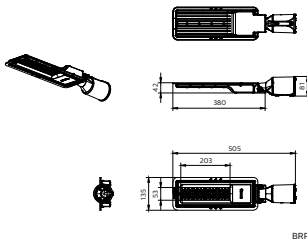

应用

- 便利设施/安全/景观/广场/停车场/建筑照明

BRP121

Versions

Essential Smartbright Pathway gen2

二维绘图

一般信息

包含的驱动器	是
装置	EB
设备组件数	1个单位