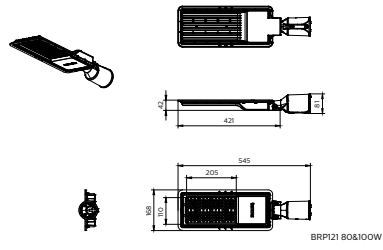

应用

- 便利设施/安全/景观/广场/停车场/建筑照明

BRP121

Versions

Essential Smartbright Pathway gen2

二维绘图

一般信息

包含的驱动器	是
装置	EB
设备组件数	1个单位