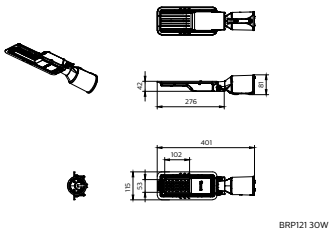

应用

- 便利设施/安全/景观/广场/停车场/建筑照明

BRP121

Versions

Essential Smartbright Pathway gen2

二维绘图

一般信息

包含的驱动器	是
装置	EB
设备组件数	1个单位