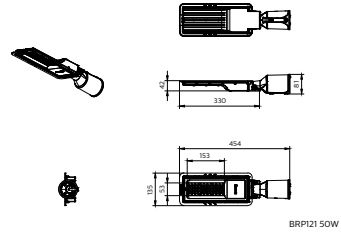

应用

- 便利设施/安全/景观/广场/停车场/建筑照明

BRP121

Versions

Essential Smartbright Pathway gen2

二维绘图

一般信息

包含的驱动器	是
装置	EB
设备组件数	1个单位