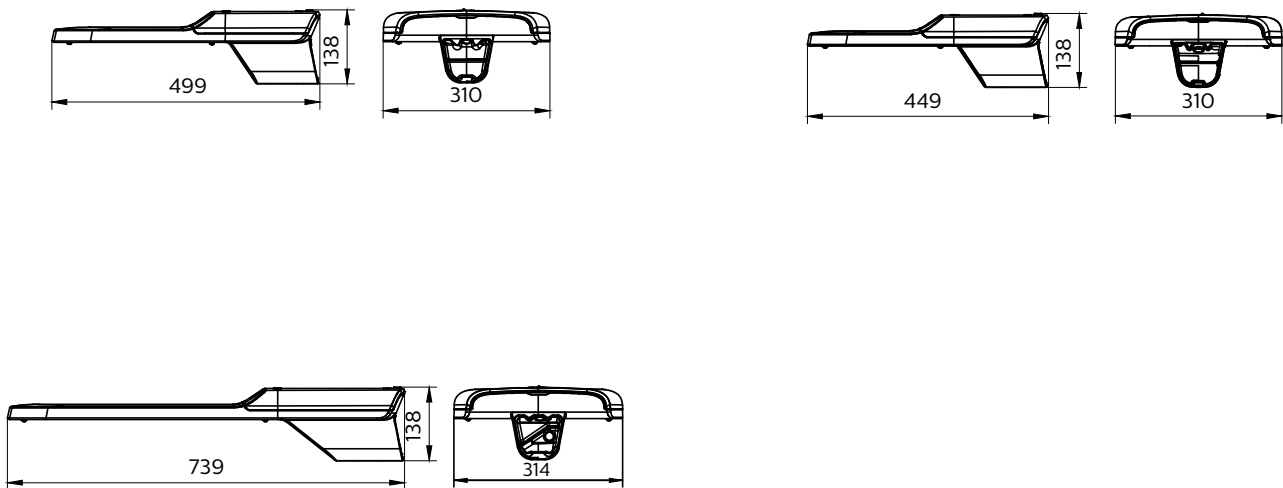

Phiên bản

BRP383

Bản vẽ kích thước

Thông tin chung

Bao gồm bộ điều khiển	Có
Nguồn sáng có thể thay thế	Không
Thế dịch vụ	Có

Thông tin kỹ thuật về đèn

Chỉ số hoàn màu (CRI)	>70
-----------------------	-----

Điều khiển và điều chỉnh độ sáng