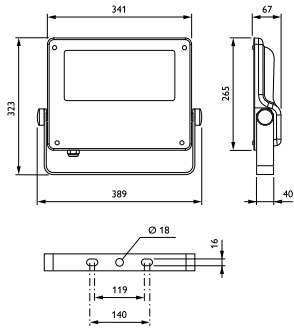

Coreline Tempo Medium

Anwendung

- Freiflächen und Sportanlagen
- Industrieflächen und Ladezonen
- Gebäudefassaden und Werbetafeln

Abmessungsskizzen

Produktdetails