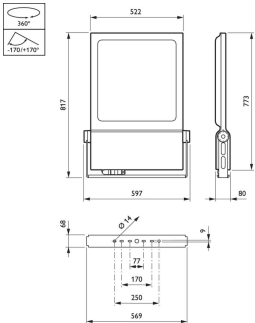

ClearFlood Large

Vorteile

- Kurze Amortisationszeit und geringe Betriebskosten durch Energieeinsparungen und Reduzierung der Wartungskosten
- Diverse Steuerungsoptionen gewährleisten eine intelligente Beleuchtung mit höherer Effizienz
- Optimale Anpassung an die Projektanforderungen durch eine breite Auswahl an Optiken

Merkmale

- Vorgesehen für 1:1-Umrüstung bis zu 1000 W HID Scheinwerfer
- Lichtströme von 30.000 lm bis 65.000 lm
- Viele Steuerungsmöglichkeiten, zum Beispiel CityTouch Ready, CLO, DALI, 1-10
- Hocheffiziente und auf die Anwendungen optimierte Lichtverteilungen
- Einfache Installation und simples Wartungskonzept

Anwendung

- Flughäfen und Hafenanlagen
- Industriebereiche, Kreisverkehre und Autobahnkreuze
- Sportanlagen
- Logistikzentren

Abmessungsskizzen