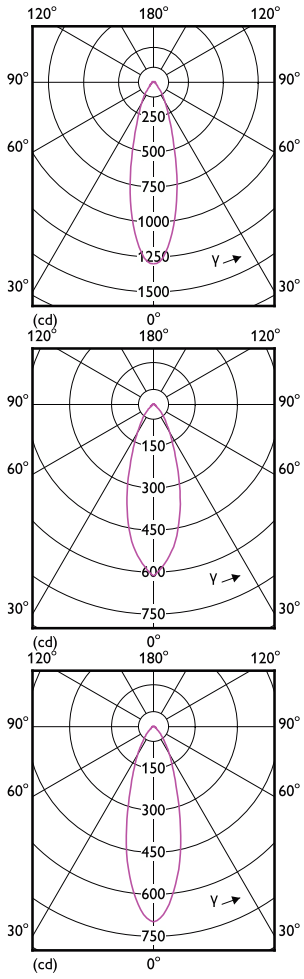

CorePro LEDspot MV