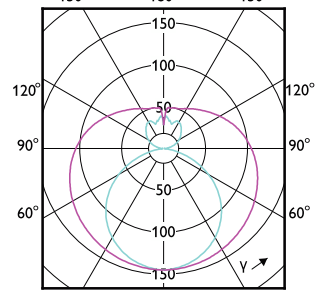

CorePro LEDtube EM/Mains