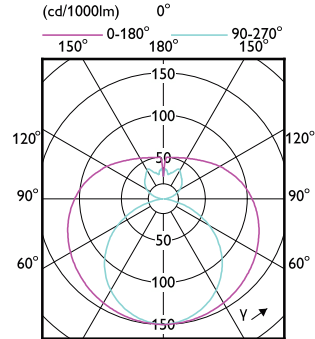

CorePro LEDtube EM/Mains

Order Code	Full Product Name	Energiafogyasztás kWh/ 1000 óra
27868400	CorePro LEDtube 1500mm UO 25.9W 865	26 kWh
T8