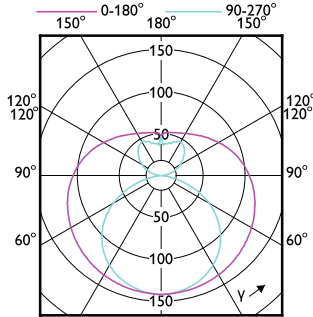

CorePro LEDtube EM/Mains

Order Code	Full Product Name	Energiafogyasztás kWh/ 1000 óra
27868400	CorePro LEDtube 1500mm UO 25.9W 865	26 kWh
T8