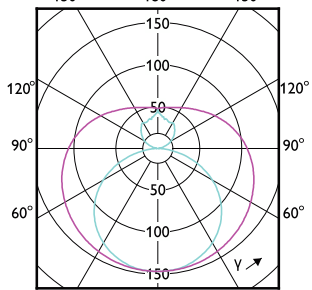

CorePro LEDtube EM/Mains