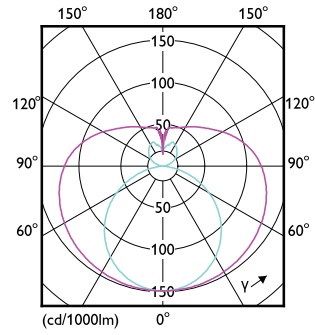

CorePro LEDtube EM/Mains

Order Code	Full Product Name	Energiafogyasztás kWh/ 1000 óra
27868400	CorePro LEDtube 1500mm UO 25.9W 865	26 kWh
T8