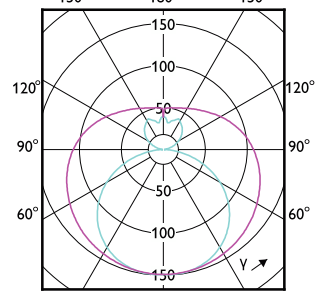

CorePro LEDtube EM/Mains