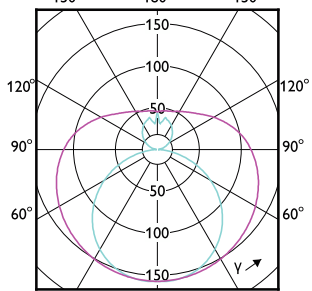

CorePro LEDtube EM/Mains