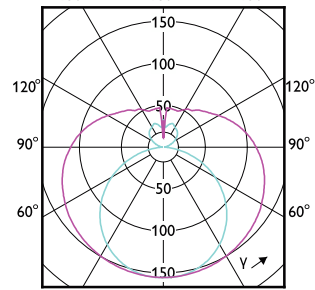

CorePro LEDtube EM/Mains