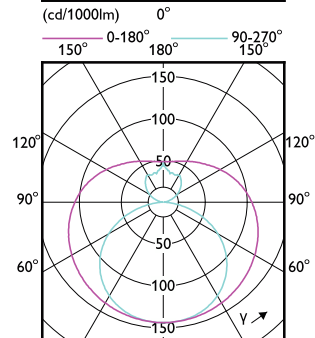

CorePro LEDtube EM/Mains

Order Code	Full Product Name	Energiafogyasztás kWh/ 1000 óra
27868400	CorePro LEDtube 1500mm UO 25.9W 865	26 kWh
T8