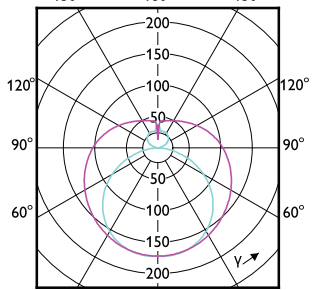

CorePro LEDtube EM/Mains