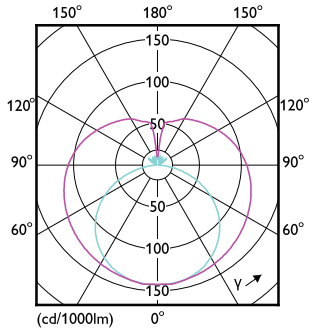

CorePro LEDtube EM/Mains

Order Code	Full Product Name	Energiafogyasztás kWh/ 1000 óra
27868400	CorePro LEDtube 1500mm UO 25.9W 865	26 kWh
T8