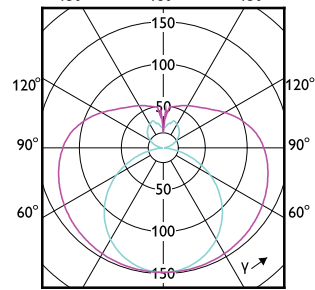

CorePro LEDtube EM/Mains