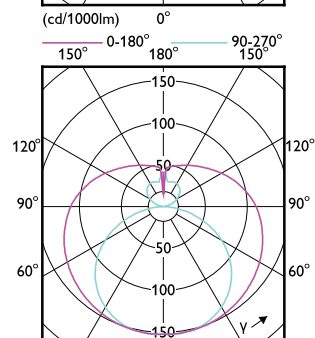

CorePro LEDtube EM/Mains

Order Code	Full Product Name	Energiafogyasztás kWh/ 1000 óra
27868400	CorePro LEDtube 1500mm UO 25.9W 865	26 kWh
T8