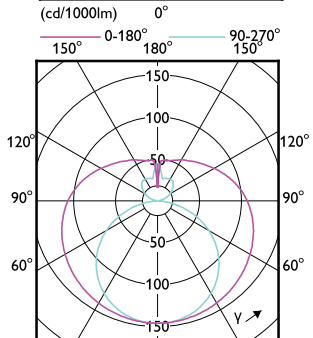

CorePro LEDtube EM/Mains

Order Code	Full Product Name	Energiafogyasztás kWh/ 1000 óra
27868400	CorePro LEDtube 1500mm UO 25.9W 865	26 kWh
T8