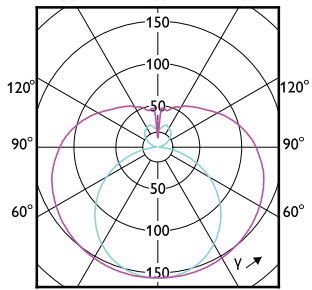

CorePro LEDtube EM/Mains