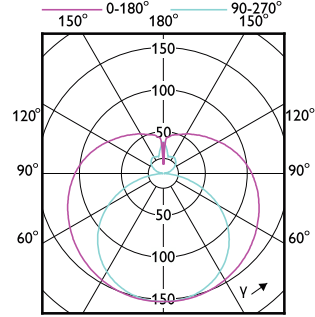

CorePro LEDtube EM/Mains

Order Code	Full Product Name	Energiafogyasztás kWh/ 1000 óra
27868400	CorePro LEDtube 1500mm UO 25.9W 865	26 kWh
T8