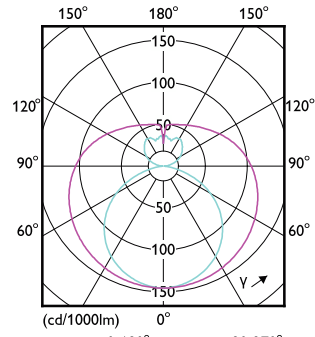

CorePro LEDtube EM/Mains