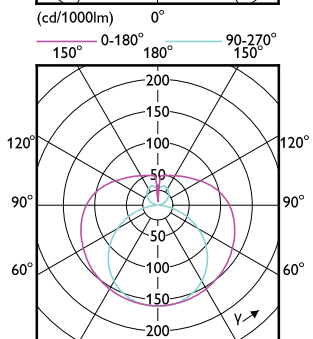

CorePro LEDtube EM/Mains

Order Code	Full Product Name	Energiafogyasztás kWh/ 1000 óra
27868400	CorePro LEDtube 1500mm UO 25.9W 865	26 kWh
T8