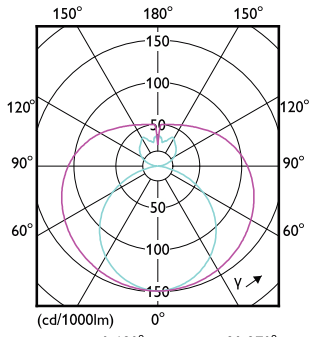

CorePro LEDtube EM/Mains