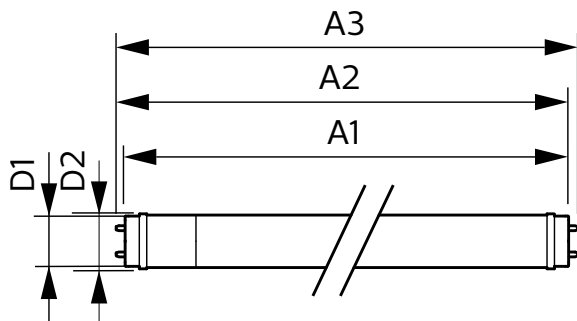

Alkalmazás

- Fedett és nyitott parkolók
- Raktárak és hűtőházak

Figyelmeztetések és biztonság

• -

CorePro LEDtube EM/Mains

Méretezett rajza

Product	D1	D2	A1	A2	A3
CorePro LEDtube 1200mm 15.5W 830 T8	25,7 mm	28 mm	1 198 mm	1 205 mm	1 212 mm
CorePro LEDtube 1200mm 15.5W 840 T8	25,7 mm	28 mm	1 198 mm	1 205 mm	1 212 mm
CorePro LEDtube 1200mm 15.5W 840 T8 CL	25,7 mm	28 mm	1 198 mm	1 205 mm	1 212 mm
CorePro LEDtube 1200mm 15.5W 865 T8	25,7 mm	28 mm	1 198 mm	1 205 mm	1 212 mm
CorePro LEDtube 1200mm 15.5W 865 T8 CL	25,7 mm	28 mm	1 198 mm	1 205 mm	1 212 mm
CorePro LEDtube 1200mm HO 18W 830 T8	25,7 mm	28 mm	1 198 mm	1 205 mm	1 212 mm
CorePro LEDtube 1200mm HO 18W 840 T8	25,7 mm	28 mm	1 198 mm	1 205 mm	1 212 mm
CorePro LEDtube 1200mm HO 18W 840 T8	25,7 mm	28 mm	1 198 mm	1 205 mm	1 212 mm
CorePro LEDtube 1200mm HO 18W 865 T8	25,7 mm	28 mm	1 198 mm	1 205 mm	1 212 mm
CorePro LEDtube 1200mm HO 18W 865 T8	25,7 mm	28 mm	1 198 mm	1 205 mm	1 212 mm
CorePro LEDtube 1200mm UO 17.7W 830 T8	25,7 mm	28 mm	1 198 mm	1 205 mm	1 212 mm
CorePro LEDtube 1200mm UO 17.7W 840 T8	25,7 mm	28 mm	1 198 mm	1 205 mm	1 212 mm
CorePro LEDtube 1200mm UO 17.7W 865 T8	25,7 mm	28 mm	1 198 mm	1 205 mm	1 212 mm
CorePro LEDtube 1500mm 20W 830 T8	25,7 mm	28 mm	1 500 mm	1 507,1 mm	1 514,2 mm
CorePro LEDtube 1500mm 20W 840 T8	25,7 mm	28 mm	1 500 mm	1 507,1 mm	1 514,2 mm
CorePro LEDtube 1500mm 20W 840 T8 CL	25,7 mm	28 mm	1 500 mm	1 507,1 mm	1 514,2 mm
CorePro LEDtube 1500mm 20W 865 T8	25,7 mm	28 mm	1 500 mm	1 507,1 mm	1 514,2 mm
CorePro LEDtube 1500mm 20W 865 T8 CL	25,7 mm	28 mm	1 500 mm	1 507,1 mm	1 514,2 mm
CorePro LEDtube 1500mm HO 24W 830 T8	25,7 mm	28 mm	1 500 mm	1 507,1 mm	1 514,2 mm
CorePro LEDtube 1500mm HO 24W 840 T8	25,7 mm	28 mm	1 500 mm	1 507,1 mm	1 514,2 mm
CorePro LEDtube 1500mm HO 24W 840 T8	25,7 mm	28 mm	1 500 mm	1 507,1 mm	1 514,2 mm
CorePro LEDtube 1500mm HO 24W 865 T8	25,7 mm	28 mm	1 500 mm	1 507,1 mm	1 514,2 mm
CorePro LEDtube 1500mm HO 24W 865 T8	25,7 mm	28 mm	1 500 mm	1 507,1 mm	1 514,2 mm
CorePro LEDtube 1500mm UO 25.9W 830 T8	25,7 mm	28 mm	1 500 mm	1 507,1 mm	1 514,2 mm
CorePro LEDtube 1500mm UO 25.9W 840 T8	25,7 mm	28 mm	1 500 mm	1 507,1 mm	1 514,2 mm