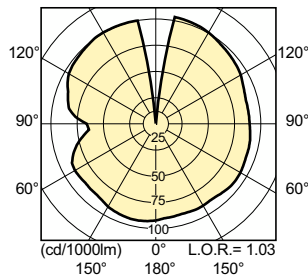

MASTER CityWhite CDO-TT Plus

Order Code	Full Product Name	Kolbenform
12030800	MASTER CityWhite CDO-TT Plus 70W/828 1SL/12	T35
12032200	MASTER CityWhite CDO-TT Plus 100W/828 E40	T46
12034600	MASTER CityWhite CDO-TT Plus 150W/828 E40	T46

Order Code	Full Product Name	Kolbenform
12197800	MASTER CityWhite CDO-TT Plus 250W/830 E40	T46
18561100	MASTER CityWhite CDO-TT Plus 50W/828 E27	T31

Genehmigung und Anwendung

Order Code	Full Product Name	Energieverbrauch kWh/1.000 Std.	Quecksilbergehalt (max.)	Quecksilbergehalt (Nom)
59679100	MASTER CityWhite CDO-TT Plus 70W/942 E27	74 kWh	6,6 mg	6,6 mg
59675300	MASTER CityWhite CDO-TT Plus 150W/942 E40	150 kWh	13 mg	12,6 mg
12030800	MASTER CityWhite CDO-TT Plus 70W/828 1SL/12	74 kWh	7,8 mg	7,8 mg
12032200	MASTER CityWhite CDO-TT Plus 100W/828 E40	99 kWh	12 mg	11,6 mg
12034600	MASTER CityWhite CDO-TT Plus 150W/828 E40	149 kWh	15,8 mg	15,8 mg
12197800	MASTER CityWhite CDO-TT Plus 250W/830 E40	250 kWh	25 mg	25,3 mg
18561100	MASTER CityWhite CDO-TT Plus 50W/828 E27	53 kWh	5,4 mg	5,4 mg