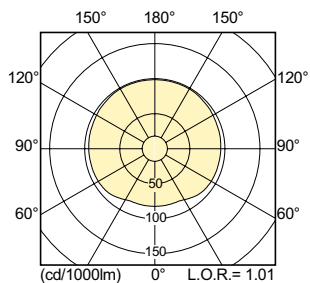

MASTER CityWhite CDO-TT Plus

Order Code	Full Product Name	Kolbenform
12030800	MASTER CityWhite CDO-TT Plus 70W/828 1SL/12	T35
12032200	MASTER CityWhite CDO-TT Plus 100W/828 E40	T46
12034600	MASTER CityWhite CDO-TT Plus 150W/828 E40	T46

Order Code	Full Product Name	Kolbenform
12197800	MASTER CityWhite CDO-TT Plus 250W/830 E40	T46
18561100	MASTER CityWhite CDO-TT Plus 50W/828 E27	T31

Genehmigung und Anwendung

Order Code	Full Product Name	Energieverbrauch kWh/1.000 Std.	Quecksilbergehalt (max.)	Quecksilbergehalt (Nom)
59679100	MASTER CityWhite CDO-TT Plus 70W/942 E27	74 kWh	6,6 mg	6,6 mg
59675300	MASTER CityWhite CDO-TT Plus 150W/942 E40	150 kWh	13 mg	12,6 mg
12030800	MASTER CityWhite CDO-TT Plus 70W/828 1SL/12	74 kWh	7,8 mg	7,8 mg
12032200	MASTER CityWhite CDO-TT Plus 100W/828 E40	99 kWh	12 mg	11,6 mg
12034600	MASTER CityWhite CDO-TT Plus 150W/828 E40	149 kWh	15,8 mg	15,8 mg
12197800	MASTER CityWhite CDO-TT Plus 250W/830 E40	250 kWh	25 mg	25,3 mg
18561100	MASTER CityWhite CDO-TT Plus 50W/828 E27	53 kWh	5,4 mg	5,4 mg