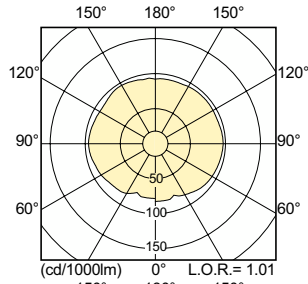

MASTER CityWhite CDO-TT Plus

Order Code	Full Product Name	Kolbenform
12030800	MASTER CityWhite CDO-TT Plus 70W/828 1SL/12	T35
12032200	MASTER CityWhite CDO-TT Plus 100W/828 E40	T46
12034600	MASTER CityWhite CDO-TT Plus 150W/828 E40	T46

Order Code	Full Product Name	Kolbenform
12197800	MASTER CityWhite CDO-TT Plus 250W/830 E40	T46
18561100	MASTER CityWhite CDO-TT Plus 50W/828 E27	T31

Genehmigung und Anwendung

Order Code	Full Product Name	Energieverbrauch kWh/1.000 Std.	Quecksilbergehalt (max.)	Quecksilbergehalt (Nom)
59679100	MASTER CityWhite CDO-TT Plus 70W/942 E27	74 kWh	6,6 mg	6,6 mg
59675300	MASTER CityWhite CDO-TT Plus 150W/942 E40	150 kWh	13 mg	12,6 mg
12030800	MASTER CityWhite CDO-TT Plus 70W/828 1SL/12	74 kWh	7,8 mg	7,8 mg
12032200	MASTER CityWhite CDO-TT Plus 100W/828 E40	99 kWh	12 mg	11,6 mg
12034600	MASTER CityWhite CDO-TT Plus 150W/828 E40	149 kWh	15,8 mg	15,8 mg
12197800	MASTER CityWhite CDO-TT Plus 250W/830 E40	250 kWh	25 mg	25,3 mg
18561100	MASTER CityWhite CDO-TT Plus 50W/828 E27	53 kWh	5,4 mg	5,4 mg