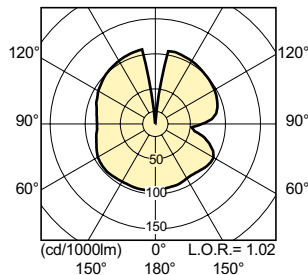

MASTER CityWhite CDO-TT Plus

Order Code	Full Product Name	Kolbenform
12030800	MASTER CityWhite CDO-TT Plus 70W/828 1SL/12	T35
12032200	MASTER CityWhite CDO-TT Plus 100W/828 E40	T46
12034600	MASTER CityWhite CDO-TT Plus 150W/828 E40	T46

Order Code	Full Product Name	Kolbenform
12197800	MASTER CityWhite CDO-TT Plus 250W/830 E40	T46
18561100	MASTER CityWhite CDO-TT Plus 50W/828 E27	T31

Genehmigung und Anwendung

Order Code	Full Product Name	Energieverbrauch kWh/1.000 Std.	Quecksilbergehalt (max.)	Quecksilbergehalt (Nom)
59679100	MASTER CityWhite CDO-TT Plus 70W/942 E27	74 kWh	6,6 mg	6,6 mg
59675300	MASTER CityWhite CDO-TT Plus 150W/942 E40	150 kWh	13 mg	12,6 mg
12030800	MASTER CityWhite CDO-TT Plus 70W/828 1SL/12	74 kWh	7,8 mg	7,8 mg
12032200	MASTER CityWhite CDO-TT Plus 100W/828 E40	99 kWh	12 mg	11,6 mg
12034600	MASTER CityWhite CDO-TT Plus 150W/828 E40	149 kWh	15,8 mg	15,8 mg
12197800	MASTER CityWhite CDO-TT Plus 250W/830 E40	250 kWh	25 mg	25,3 mg
18561100	MASTER CityWhite CDO-TT Plus 50W/828 E27	53 kWh	5,4 mg	5,4 mg