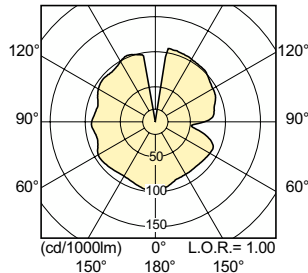

MASTER CityWhite CDO-TT Plus

Order Code	Full Product Name	Kolbenform
12030800	MASTER CityWhite CDO-TT Plus 70W/828 1SL/12	T35
12032200	MASTER CityWhite CDO-TT Plus 100W/828 E40	T46
12034600	MASTER CityWhite CDO-TT Plus 150W/828 E40	T46

Order Code	Full Product Name	Kolbenform
12197800	MASTER CityWhite CDO-TT Plus 250W/830 E40	T46
18561100	MASTER CityWhite CDO-TT Plus 50W/828 E27	T31

Genehmigung und Anwendung

Order Code	Full Product Name	Energieverbrauch kWh/1.000 Std.	Quecksilbergehalt (max.)	Quecksilbergehalt (Nom)
59679100	MASTER CityWhite CDO-TT Plus 70W/942 E27	74 kWh	6,6 mg	6,6 mg
59675300	MASTER CityWhite CDO-TT Plus 150W/942 E40	150 kWh	13 mg	12,6 mg
12030800	MASTER CityWhite CDO-TT Plus 70W/828 1SL/12	74 kWh	7,8 mg	7,8 mg
12032200	MASTER CityWhite CDO-TT Plus 100W/828 E40	99 kWh	12 mg	11,6 mg
12034600	MASTER CityWhite CDO-TT Plus 150W/828 E40	149 kWh	15,8 mg	15,8 mg
12197800	MASTER CityWhite CDO-TT Plus 250W/830 E40	250 kWh	25 mg	25,3 mg
18561100	MASTER CityWhite CDO-TT Plus 50W/828 E27	53 kWh	5,4 mg	5,4 mg