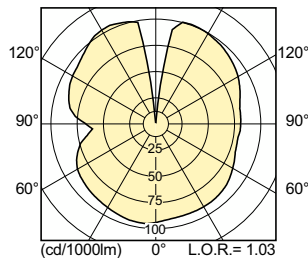

MASTER CityWhite CDO-TT Plus

Order Code	Full Product Name	Kolbenform
12030800	MASTER CityWhite CDO-TT Plus 70W/828 1SL/12	T35
12032200	MASTER CityWhite CDO-TT Plus 100W/828 E40	T46
12034600	MASTER CityWhite CDO-TT Plus 150W/828 E40	T46

Order Code	Full Product Name	Kolbenform
12197800	MASTER CityWhite CDO-TT Plus 250W/830 E40	T46
18561100	MASTER CityWhite CDO-TT Plus 50W/828 E27	T31

Genehmigung und Anwendung

Order Code	Full Product Name	Energieverbrauch kWh/1.000 Std.	Quecksilbergehalt (max.)	Quecksilbergehalt (Nom)
59679100	MASTER CityWhite CDO-TT Plus 70W/942 E27	74 kWh	6,6 mg	6,6 mg
59675300	MASTER CityWhite CDO-TT Plus 150W/942 E40	150 kWh	13 mg	12,6 mg
12030800	MASTER CityWhite CDO-TT Plus 70W/828 1SL/12	74 kWh	7,8 mg	7,8 mg
12032200	MASTER CityWhite CDO-TT Plus 100W/828 E40	99 kWh	12 mg	11,6 mg
12034600	MASTER CityWhite CDO-TT Plus 150W/828 E40	149 kWh	15,8 mg	15,8 mg
12197800	MASTER CityWhite CDO-TT Plus 250W/830 E40	250 kWh	25 mg	25,3 mg
18561100	MASTER CityWhite CDO-TT Plus 50W/828 E27	53 kWh	5,4 mg	5,4 mg