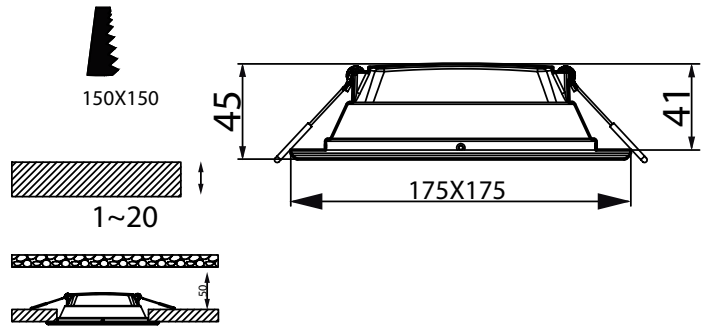

Essential SmartBright LED Downlight

Boyutlu çizim