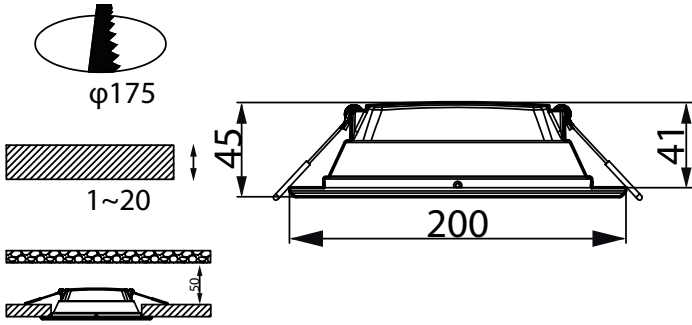

Essential SmartBright LED Downlight

Boyutlu çizim