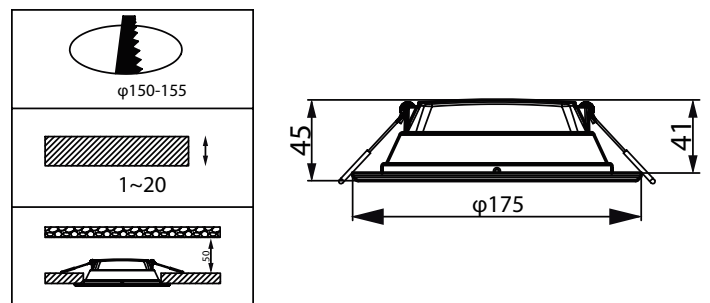

Essential SmartBright LED Downlight

Boyutlu çizim