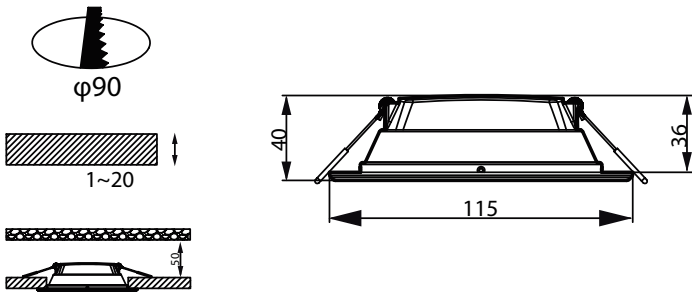

Essential SmartBright LED Downlight

Boyutlu çizim