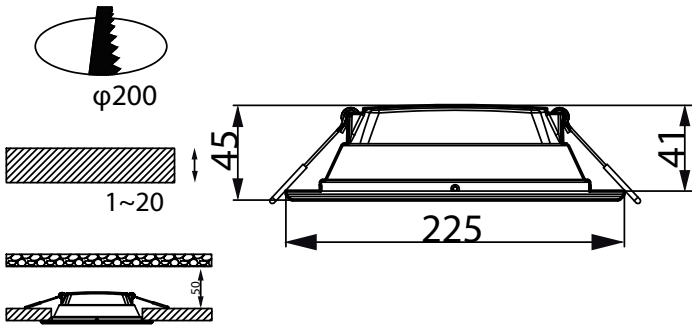

Essential SmartBright LED Downlight

Boyutlu çizim