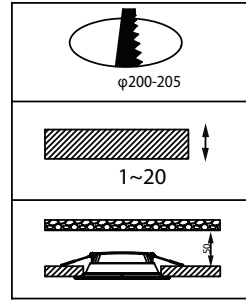

Essential SmartBright LED Downlight

Boyutlu çizim