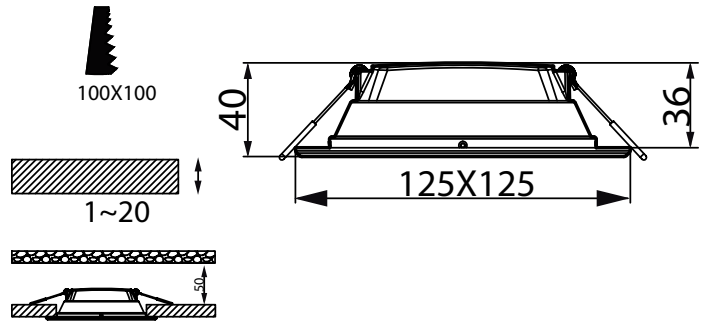

Essential SmartBright LED Downlight

Boyutlu çizim