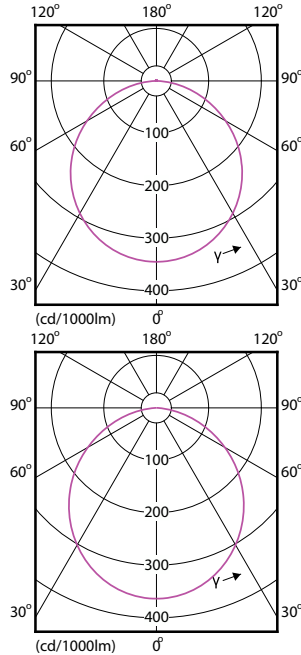

Order Code	Full Product Name	Başlangıç renk türü
35203200	DN027B G3 LED15/NW 15W 220V D175 RU	(IEC4000K, 0.38, 0.38) < 5SDCM
35205600	DN027B G3 LED15/CW 15W 220V D175 RU	(IEC6500K, 0.313, 0.337) < 5SDCM
35149300	DN027B G3 LED20/NW 19W 220-240V D200 RU	(IEC4000K, 0.38, 0.38) < 5SDCM
35151600	DN027B G3 LED20/CW 19W 220-240V D200 RU	(IEC6500K, 0.313, 0.337) < 5SDCM