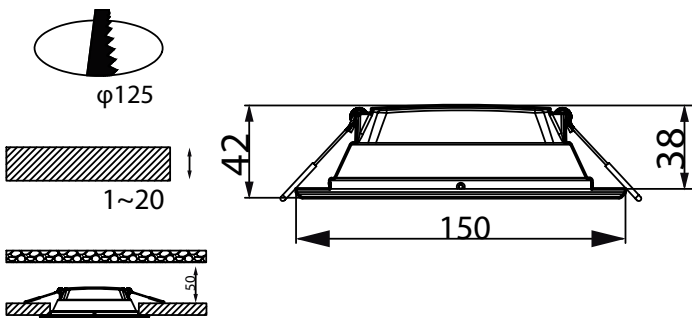

Essential SmartBright LED Downlight

Boyutlu çizim