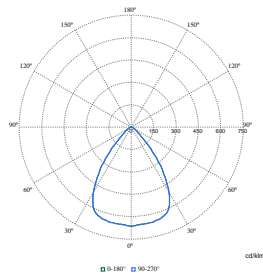

Polar Wide Diagrams

**Polar Normal (separate) - DN570BI - 910505100851**

**Polar Normal (separate) - DN570BI - 910505100849**

**Polar Normal (separate) - DN570BI - 910505100903**

**Polar Normal (separate) - DN570BI - 910505100837**