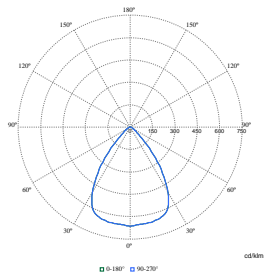

Polar Wide Diagrams

**Polar Normal (separate) - DN570BI - 910505100851**

**Polar Normal (separate) - DN570BI - 910505100849**

**Polar Normal (separate) - DN570BI - 910505100903**

**Polar Normal (separate) - DN570BI - 910505100837**