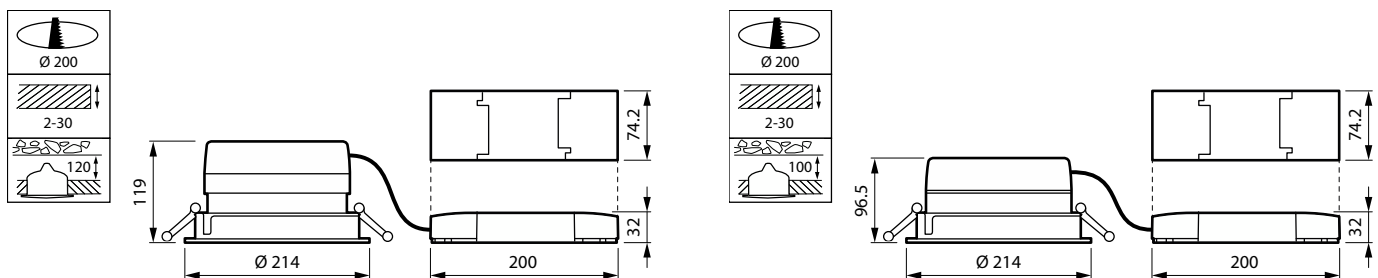

Maatschets