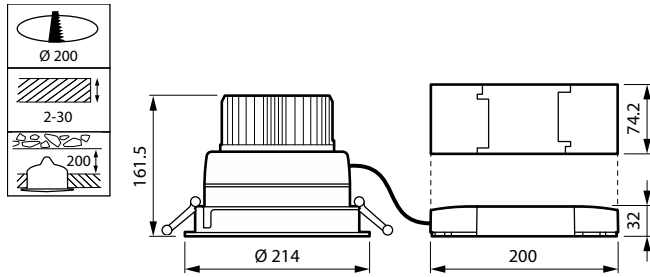

Maatschets

Algemene informatie	
Driver/VSA inbegrepen	Ja
Aantal VSA's	1 unit
Servicetag	Ja
Gegevens lichttechniek	
Optiektype	-
Bedrijfs- en elektrische gegevens	
IEC beschermingsklasse	Veiligheidsklasse II
Ingangsspanning	220 tot 240 V
Geschikt voor willekeurige schakeling	Ja
Eigenschappen behuizing en afmetingen	
Type lichtkap	-
Kleur behuizing	Wit
IK-classificatie	IK02
Keurmerken en classificaties	
CE-markering	Ja
Brandbaarheidsmarkering	Voor montage op normaal brandbare oppervlakken
Gloeidraadtest	Temperatuur 650 °C, duur 30 s
Initiële prestaties (conform IEC)	
Tolerantie lichtstroom	+/-10%

Algemene informatie

Order Code	Full Product Name	Type lichtbron	Lichtbron vervangbaar
8718699969646	DN570B LED12S/830 PSU-E C EW WH	-	Nee
8718699969653	DN570B LED12S/840 PSU-E C WH	-	Nee
8718699969684	DN570B LED12S/830 DIA-VLC-E C WH	-	Nee
8718699969691	DN570B LED12S/840 DIA-VLC-E C WH	-	Nee
8718699969721	DN570B LED20S/830 PSU-E C WH	-	Nee
8718699969738	DN570B LED20S/840 PSU-E C WH	-	Nee
8718699969745	DN570B LED20S/830 PSU-E C ELP3 WH	-	Nee
8718699969752	DN570B LED20S/840 PSU-E C ELP3 WH	-	Nee
8718699969806	DN570B LED20S/830 PSU-E C PG WH	-	Nee
8718699969813	DN570B LED20S/840 PSU-E C PG WH	-	Nee
8718699969882	DN570B LED20S/830 DIA-VLC-E C WH	-	Nee
8718699969899	DN570B LED20S/840 DIA-VLC-E C WH	-	Nee
8718699969905	DN570B LED20S/830 DIA-VLC-E C ELP3 WH	-	Nee
8718699969912	DN570B LED20S/840 DIA-VLC-E C ELP3 WH	-	Nee
8718699969929	DN570B LED20S/830 DIA-VLC-E C PG WH	-	Nee
8718699969936	DN570B LED20S/840 DIA-VLC-E C PG WH	-	Nee
8718699969981	DN570B LED24S/830 PSU-E C WH	-	Nee
8718699969998	DN570B LED24S/840 PSU-E C WH	-	Nee
8718699970024	DN570B LED24S/830 DIA-VLC-E C WH	-	Nee
8718699970031	DN570B LED24S/840 DIA-VLC-E C WH	-	Nee
8718699970147	DN570B LED40S/830 PSU-E C WH	-	Nee
8718699970154	DN570B LED40S/840 PSU-E C WH	-	Nee
8718699970185	DN570B LED40S/830 DIA-VLC-E C WH	-	Nee
8718699970192	DN570B LED40S/840 DIA-VLC-E C WH	-	Nee
8718699970307	DN570B LED40S/TWH PSD-E C WH	-	Nee
8718699970321	DN570B LED60S/830 PSU-E C WH	-	Nee
8718699970338	DN570B LED60S/840 PSU-E C WH	-	Nee
8718699970345	DN570B LED60S/830 DIA-VLC-E C WH	-	Nee
8718699970352	DN570B LED60S/840 DIA-VLC-E C WH	-	Nee
8720169013162	DN570B LED24S/830 WIA-E C WH	-	Nee
8720169013179	DN570B LED24S/840 WIA-E C WH	-	Nee
8720169013209	DN570B LED40S/830 WIA-E C WH	-	Nee
8720169013216	DN570B LED40S/840 WIA-E C WH	-	Nee
8720169013247	DN570B LED24S/930H PSU-E C WH	-	Nee
8720169013254	DN570B LED24S/940H PSU-E C WH	-	Nee
8720169585812	DN570B LED20S/840UE PSU-E C WH	20S	Ja