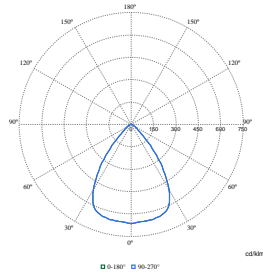

Polar Wide Diagrams

**Polar Normal (separate) - DN570BI - 910505100851**

**Polar Normal (separate) - DN570BI - 910505100849**

**Polar Normal (separate) - DN570BI - 910505100903**

**Polar Normal (separate) - DN570BI - 910505100837**