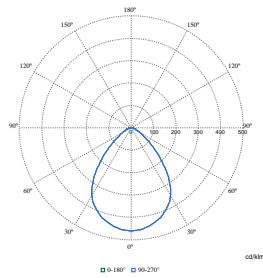

Polar Normal (separate) - DN570BI - 910505100854