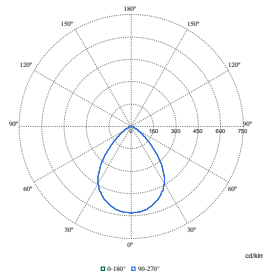

Polar Normal (separate) - DN570BI - 910505100860