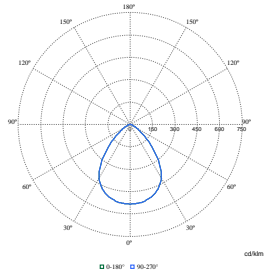

Polar Wide Diagrams

**Polar Normal (separate) - DN570BI - 910505100851**

**Polar Normal (separate) - DN570BI - 910505100849**

**Polar Normal (separate) - DN570BI - 910505100903**

**Polar Normal (separate) - DN570BI - 910505100837**