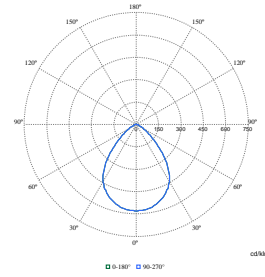

Polar Wide Diagrams

**Polar Normal (separate) - DN570BI - 910505100851**

**Polar Normal (separate) - DN570BI - 910505100849**

**Polar Normal (separate) - DN570BI - 910505100903**

**Polar Normal (separate) - DN570BI - 910505100837**