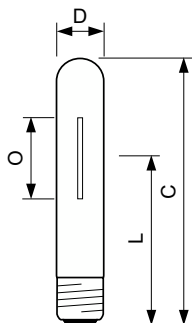

Figyelmeztetések és biztonság

- A kapcsolóberendezésnek elhasználódásvédelemmel kell rendelkeznie (IEC60662, IEC 62035)
- A HF szerelvénynek meg kell felelnie a Philips LDi útmutatónak.
- Nagyon valószínűtlen, hogy egy lámpa eltörése károsítaná az egészségét. Ha eltörik egy lámpa, szellőztesse a szobát 30 percig, és cserélje ki az alkatrészt, lehetőleg kesztyűben. Tegye a törött lámpát lezárt műanyag zacskóba, és vigye a helyi hulladékfeldolgozóba újrahasznosításra. Ne használjon porszívót.

Versions

LPPR SONTAPIA Plus-Xtra E27

Méretezett rajza

Product	D (max)	O	L	C (max)
MST SON-T APIA Plus Xtra 100W E40 1SL/12	48 mm	47 mm	132 mm	210 mm
MST SON-T APIA Plus Xtra 150W E40 1SL/12	48 mm	61 mm	132 mm	210 mm
MST SON-T APIA Plus Xtra 250W E40 1SL/12	48 mm	65 mm	158 mm	257 mm
MST SON-T APIA Plus Xtra 400W E40 1SL/12	48 mm	83 mm	175 mm	283 mm
MST SON-T APIA Plus Xtra 50W E27 1SL/12	36 mm	35 mm	102 mm	156 mm
MST SON-T APIA Plus Xtra 70W E27 1SL/12	36 mm	42 mm	102 mm	156 mm