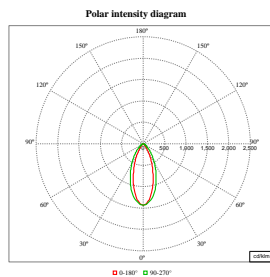

Polar Wide Diagrams

Polar Normal (separate) - LL500XI - 910925868953

Polar Normal (separate) - LL500XI - 910925868956

Polar Normal (separate) - LL500XI - 910925868950

Polar Wide Diagrams

Polar Normal (separate) - LL500XI - 910925868970