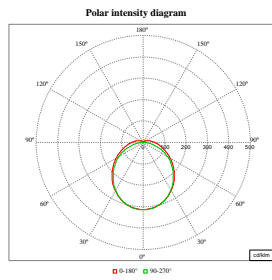

Polar Normal (separate) - LL500XI - 910925868988