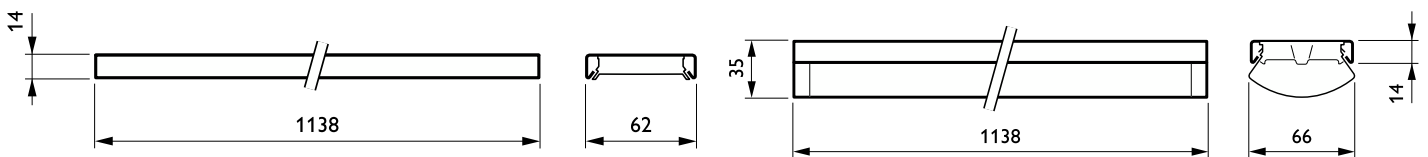

Maxos fusion

Merkmale

- Tragschienen mit integrierter Stromschiene in den Längen 1,15 m, 2,3 m und 4,6 m
- Sehr gleichmäßige und blendfreie Lichtverteilungen
- Flächenleuchten vom Typ StoreSet, Lichtträger und Strahler können sehr einfach im System frei positioniert werden.
- Lichtträger mit bis zu 16.000 lm und acht Lichtverteilungen, einschließlich (doppelt-) asymmetrischer Verteilungen und eine satinierte Abdeckung aus PC.
- IP54 optional, silikonfrei
- Vorbereitet für die Philips-Lösungen StoreWise und GreenWarehouse

Anwendung

- (Lebensmittel-) Einzelhandel
- Produktionsbereiche
- Logistikzentren

Versions

Maxos Fusion Panel-LL512X WB BK

Abmessungsskizzen

Maxos fusion

Abmessungsskizzen

Allgemeine Informationen