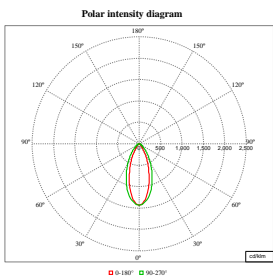

Order Code	Full Product Name	Produktfamiliencode
49593700		LL512X
49594400		LL512X
88911800	LL523X LED62S/840 DEIA WB-OC 13 WH HE	LL523X
88913200	LL523X LED62S/840 DIA DA25N 7 WH HE	LL523X
88914900	LL523X LED62S/840 DIA DA25W 7 WH HE	LL523X
88915600	LL523X LED62S/840 DIA DA35W 7 WH HE	LL523X
88916300	LL523X LED100S/840 DIA NB 7 WH HE	LL523X
88918700	LL523X LED100S/840 DIA A20 7 WH HE	LL523X
88919400	LL523X LED100S/840 DIA DA35W 7 WH HE	LL523X
88921700	LL523X LED123S/840 DIA A20 7 WH HE	LL523X
88922400	LL523X LED123S/840 DIA DA25W 7 WH HE	LL523X
88923100	LL523X LED123S/840 DIA DA35W 7 WH HE	LL523X
88924800	LL523X LED160S/840 DIA WB 7 WH HE	LL523X
88935400	LL612X LED61S/840 DIA WB 7 WH HE	LL612X
88906400	LL612X LED61S/840 DIA MB 7 WH HE	LL612X
88907100	LL612X LED61S/840 DIA NB 7 WH HE	LL612X
88925500	LL623X LED123S/840 DIA MB 7 WH HE	LL623X
88926200	LL623X LED123S/840 DIA WB 7 WH HE	LL623X
88927900	LL623X LED123S/840 DIA NB 7 WH HE	LL623X
74857699	LL515X 61S/840 PSD WB 7 HE WH	LL515X
74858399	LL515X 80S/840 PSD WB 7 HE WH	LL515X
74859099	LL515X 61S/840 PSD MB 7 HE WH	LL515X
74860699	LL515X 80S/840 PSD MB 7 HE WH	LL515X
74861399	LL515X 61S/840 PSD NB 7 HE WH	LL515X
74862099	LL515X 80S/840 PSD NB 7 HE WH	LL515X

Polar Wide Diagrams

Polar Normal (separate) - LL500XI - 910925868953