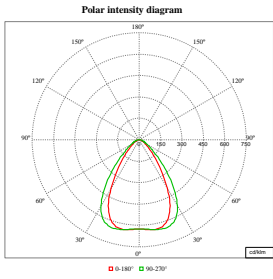

Polar Normal (separate) - LL500XI - 910925868971

Polar Normal (separate) - LL500XI - 910925869743

Polar Normal (separate) - LL500XI - 910925868949

Polar Wide Diagrams

Polar Normal (separate) - LL500XI - 910925868951