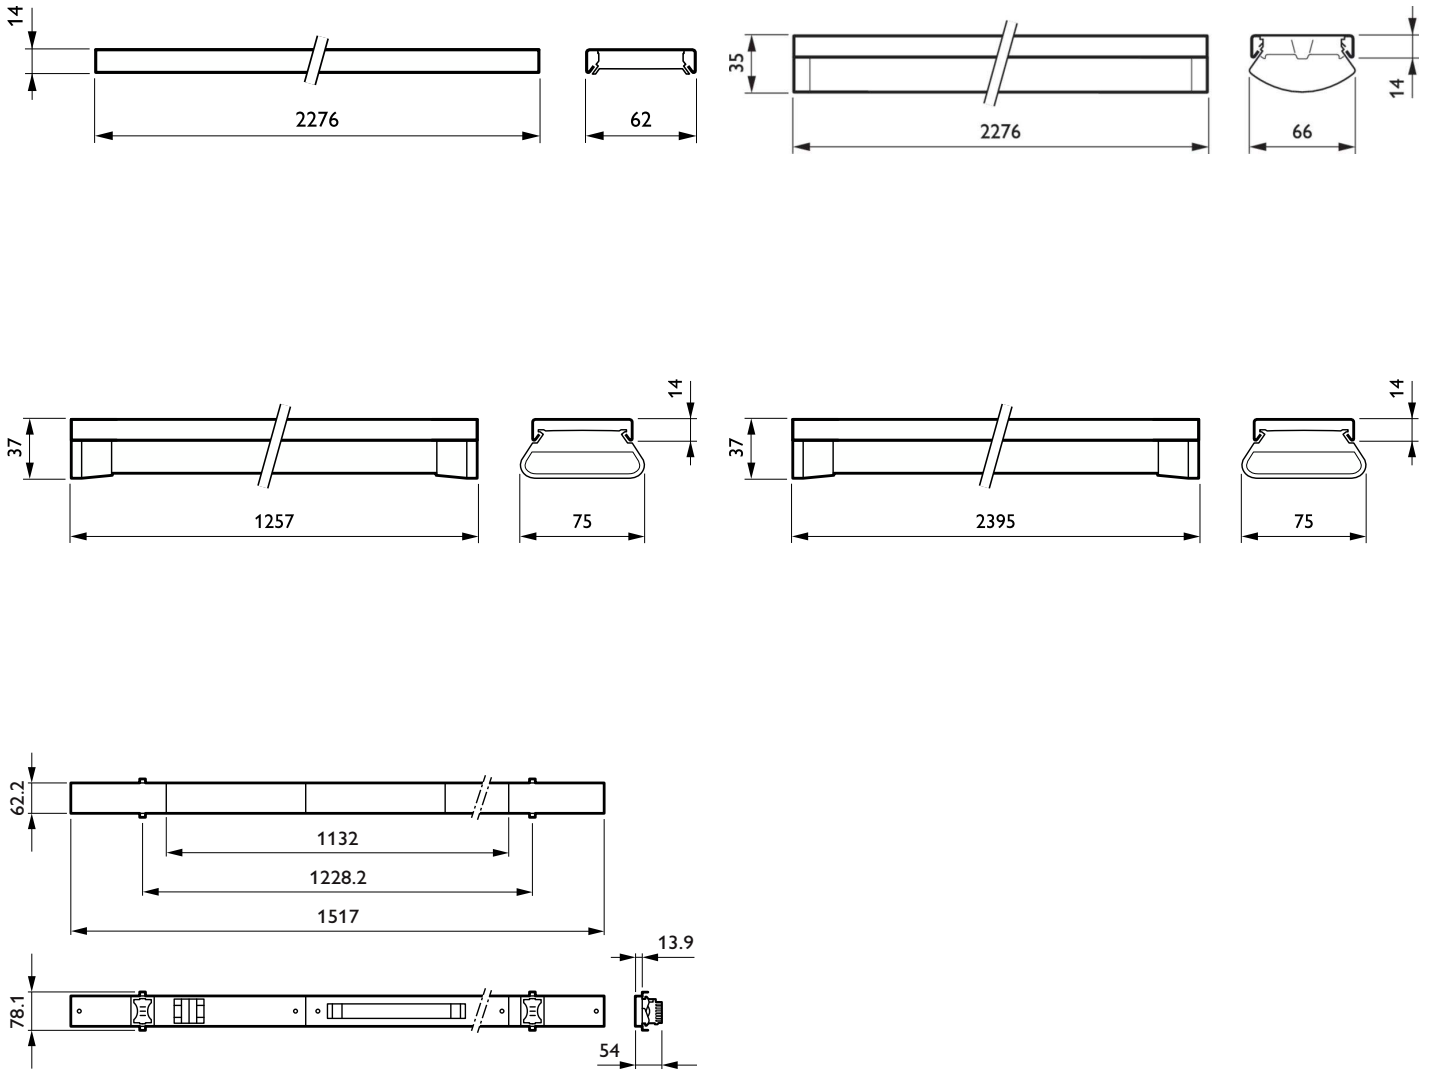

Maxos fusion

Merkmale

- Tragschienen mit integrierter Stromschiene in den Längen 1,15 m, 2,3 m und 4,6 m
- Sehr gleichmäßige und blendfreie Lichtverteilungen
- Flächenleuchten vom Typ StoreSet, Lichtträger und Strahler können sehr einfach im System frei positioniert werden.
- Lichtträger mit bis zu 16.000 lm und acht Lichtverteilungen, einschließlich (doppelt-) asymmetrischer Verteilungen und eine satinierte Abdeckung aus PC.
- IP54 optional, silikonfrei
- Vorbereitet für die Philips-Lösungen StoreWise und GreenWarehouse

Anwendung

- (Lebensmittel-) Einzelhandel
- Produktionsbereiche
- Logistikzentren

Versions

Maxos Fusion Panel-LL512X WB BK

Abmessungsskizzen

Maxos fusion

Abmessungsskizzen

Allgemeine Informationen