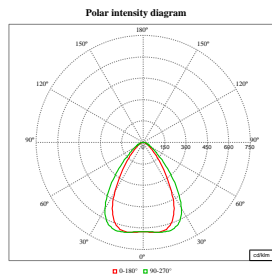

Polar Normal (separate) - LL500XI - 910925868978