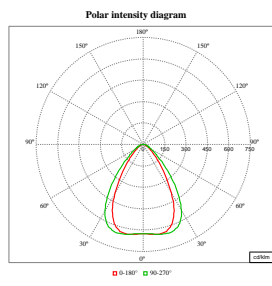

Polar Normal (separate) - LL500XI - 910925868973