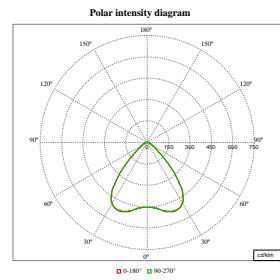

Polar Normal (separate) - LL500XI - 910925868964