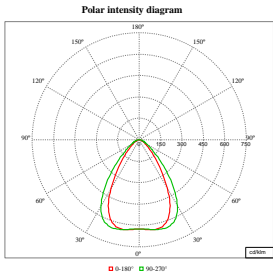

Polar Wide Diagrams

Polar Normal (separate) - LL500XI - 910925868953

Polar Normal (separate) - LL500XI - 910925868956

Polar Normal (separate) - LL500XI - 910925868950

Polar Wide Diagrams

Polar Normal (separate) - LL500XI - 910925868970