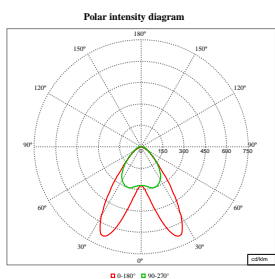

Polar Wide Diagrams

Polar Normal (separate) - LL500XI - 910925864340