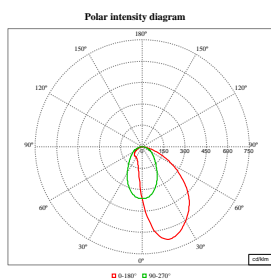

Polar Normal (separate) - LL500XI - 910925864347