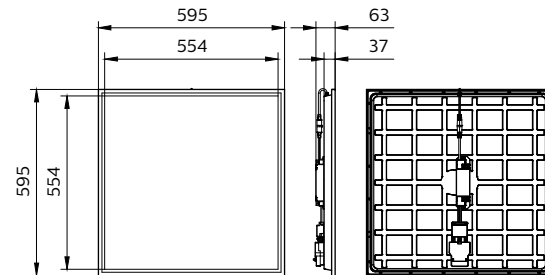

Maatschets

CoreLine Paneel gen6

Maatschets

CoreLine Paneel gen6

Maatschets

CoreLine Paneel gen6

Maatschets

Productgegevens