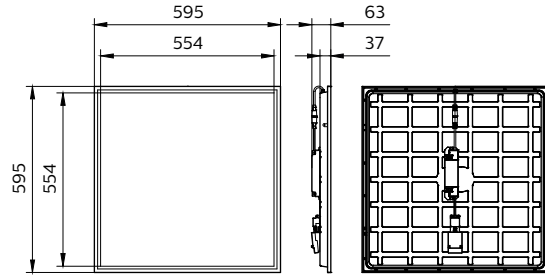

Maatschets

CoreLine Paneel gen6

Maatschets

CoreLine Paneel gen6

Maatschets

CoreLine Paneel gen6

Maatschets

Productgegevens