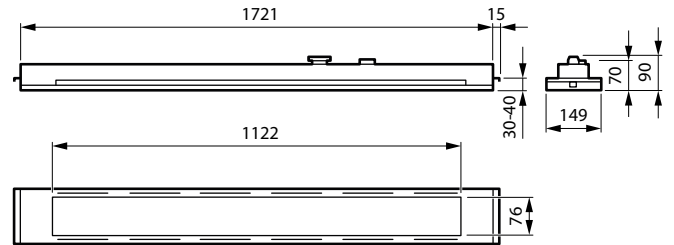

TrueBlend inbouw

Versions

TrueBlend Recessed RC453B DLO
U5

Maatschets