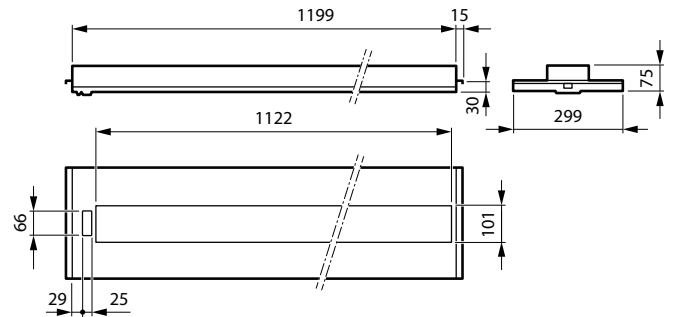

Maatschets