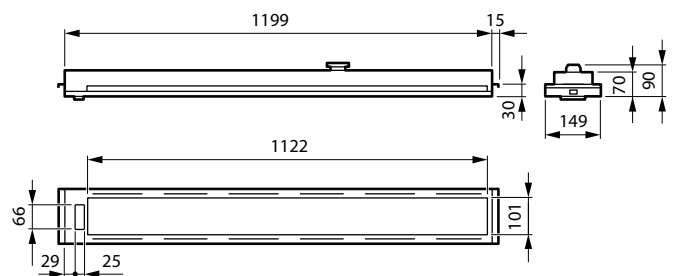

Maatschets