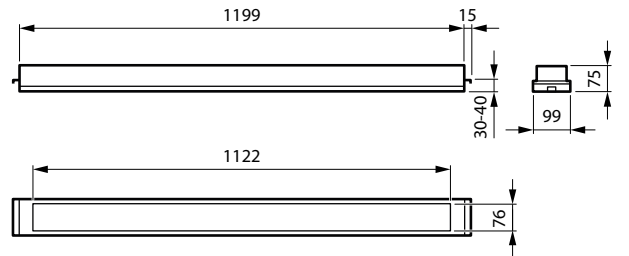

TrueBlend inbouw

Versions

TrueBlend Recessed RC453B DLO
U5

Maatschets