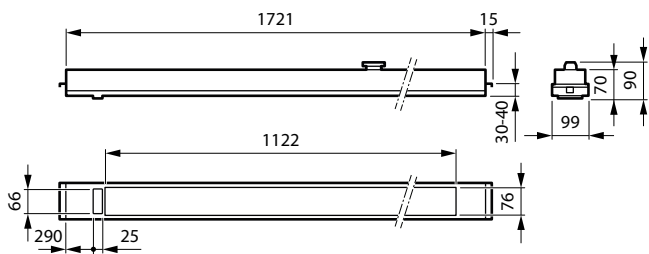

Maatschets