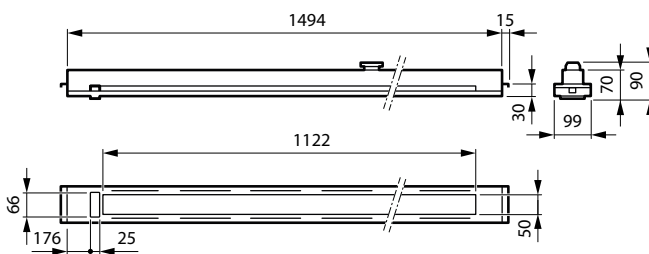

Maatschets