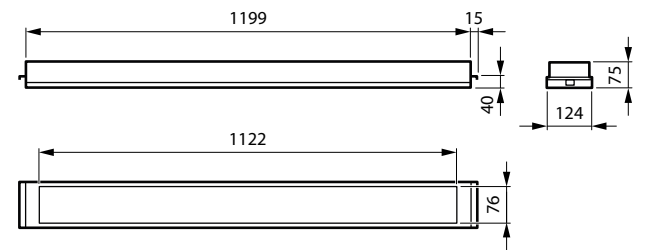

Maatschets