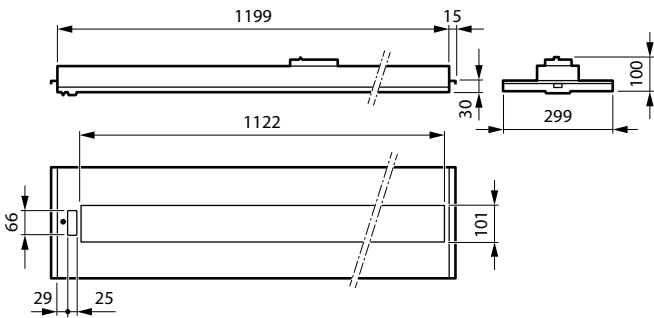

TrueBlend inbouw

Versions

TrueBlend Recessed RC453B DLO
U5

Maatschets