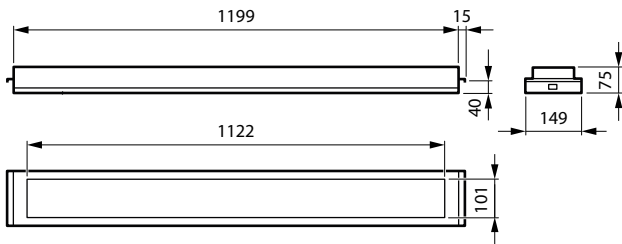

TrueBlend inbouw

Versions

TrueBlend Recessed RC453B DLO
U5

Maatschets