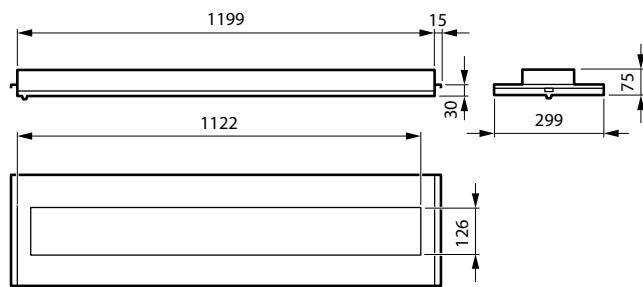

Maatschets