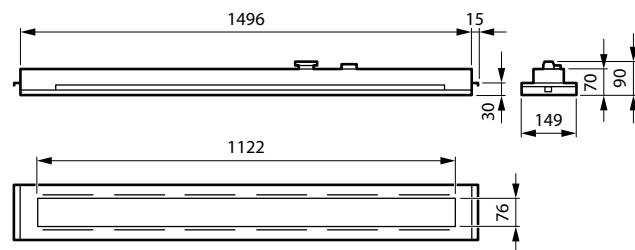

Maatschets