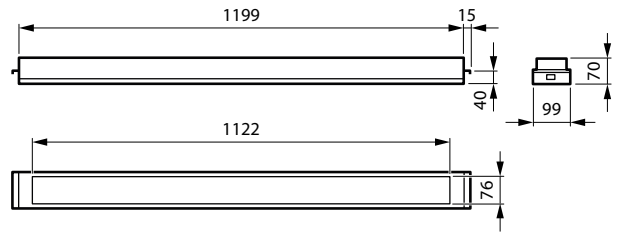

Maatschets