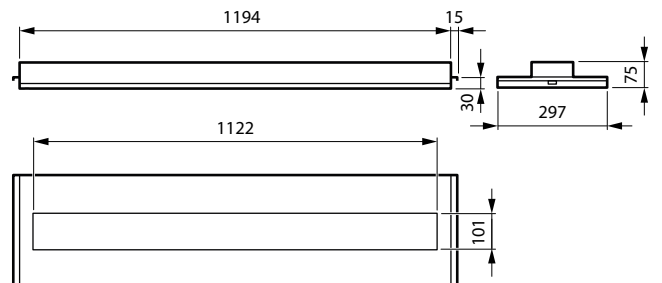

Maatschets