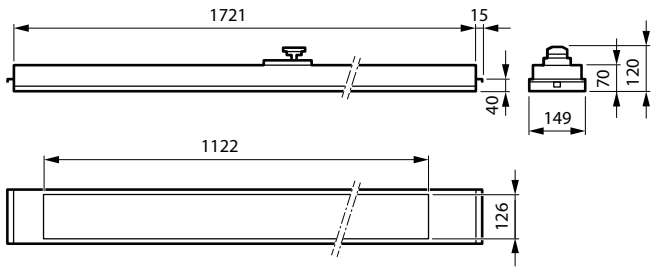

Maatschets