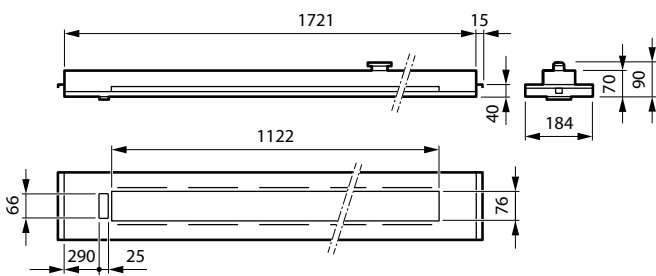

Maatschets