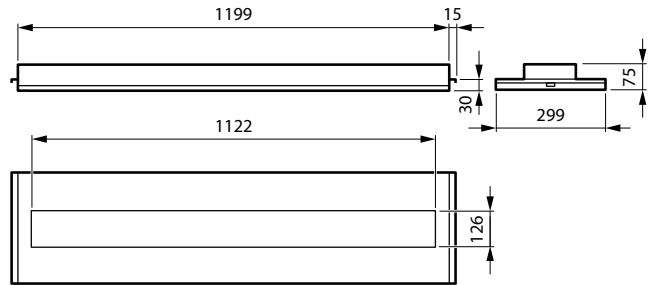

Maatschets