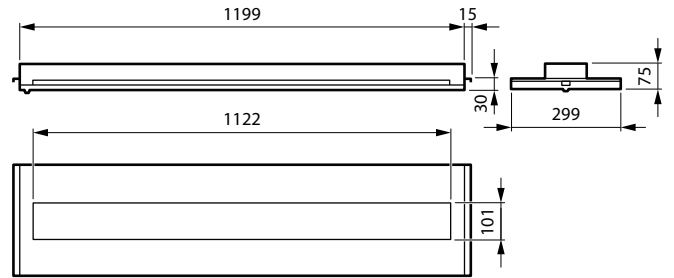

TrueBlend inbouw

Versions

TrueBlend Recessed RC453B DLO
U5

Maatschets