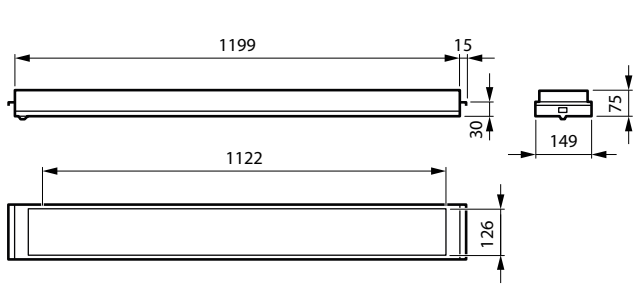

Maatschets