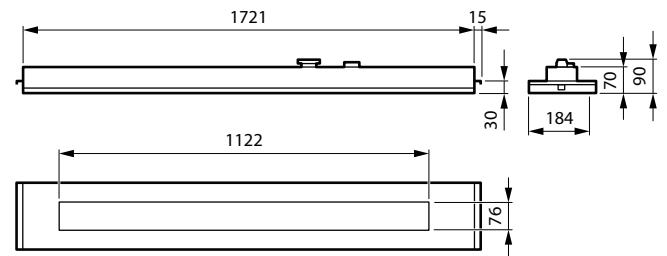

Maatschets