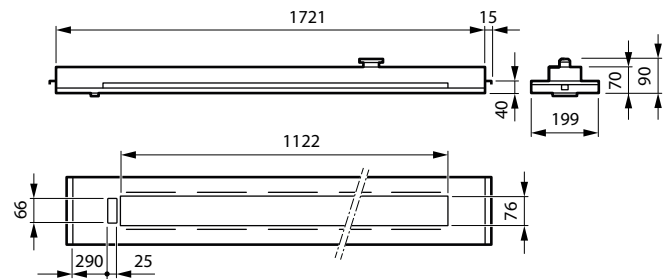

Maatschets