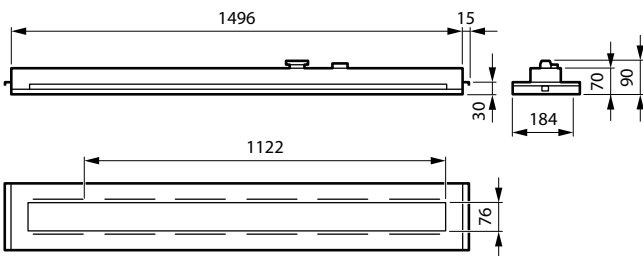

Maatschets