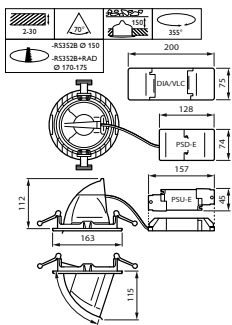

Merkmale

- Wartbar und aufrüstbar mit Standardwerkzeugen
- Ausgestattet mit hochmodernster PerfectAccent-Reflektor-Optik
- Geringerer CO₂-Fußabdruck durch hohe Effizienz
- Erhältlich mit LED-Lichtsznarien zur Präsentation frischer Lebensmittel und LED-Varianten
- Kabelgebundene (DALI) und kabellose Konnektivitätsoptionen
- Optionales Frontglas (empfohlen für staubige Umgebungen)

Anwendung

- Lebensmittelgeschäfte und Verbrauchermärkte
- Großhandel
- Einkaufszentren

Hinweise

- Alle photometrischen Daten sind ohne das optionale Frontglas berechnet. Bei der Verwendung von Frontglas sollte der Lichtstrom um 3,5 % reduziert werden.
- Die Reinigung der Optik sollte nur mit Druckluft erfolgen. Das Berühren der LED oder des Reflektors ist verboten. Für Bereiche, in denen Lebensmittel zubereitet werden, und für Bereiche mit hohem Staubaufkommen empfehlen wir dringend die Verwendung des optionalen Frontglases, da es mit einem trockenen Mikrofasertuch gereinigt werden kann.
- Während der Wartung muss das Produkt ausgeschaltet und abgekühlt sein.
- Das Produkt muss außerhalb der Reichweite installiert werden. Die Handhabung des Produkts in heißem Zustand ist nur mit isolierten Handschuhen möglich.

Abmessungsskizzen