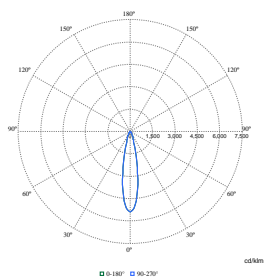

Mechanik und Gehäuse

Order Code	Full Product Name	Gehäusefarbe
58819600	RS352B 27S/830 PSU-E WB WH	Weiß
58820200	RS352B 27S/840 PSU-E WB WH	Weiß
58821900	RS352B 27S/CH WIA-E MB ACC WH	Weiß
58822600	RS352B 27S/FR WIA-E MB ACC WH	Weiß
58823300	RS352B 27S/PC930 WIA-E WB ACC WH	Weiß

Order Code	Full Product Name	Gehäusefarbe
58824000	RS352B 27S/ROSE WIA-E MB ACC WH	Weiß
58826400	RS352B 39S/PW930 DIA-VLC-E WB WH	Weiß
58818900	RS352B 27S/827 PSU-E VWB BK	Schwarz
58825700	RS352B 39S/830 WIA-E WB BK	Schwarz
58827100	RS352B 39S/PW930 WIA-E WB BK	Schwarz

Initialkennwerte (IEC-konform)

Order Code	Full Product Name	Anfängliche Farbsättigung
58819600	RS352B 27S/830 PSU-E WB WH	(0.434, 0.403) SDCM <2
58820200	RS352B 27S/840 PSU-E WB WH	(0.382, 0.380) SDCM <2
58821900	RS352B 27S/CH WIA-E MB ACC WH	(0.458, 0.410) SDCM <2
58822600	RS352B 27S/FR WIA-E MB ACC WH	(0.343, 0.331) SDCM <3
58823300	RS352B 27S/PC930 WIA-E WB ACC WH	(0.422, 0.386) SDCM <2

Order Code	Full Product Name	Anfängliche Farbsättigung
58824000	RS352B 27S/ROSE WIA-E MB ACC WH	(0.478, 0.382) SDCM <2
58826400	RS352B 39S/PW930 DIA-VLC-E WB WH	(0.422, 0.386) SDCM <2
58818900	RS352B 27S/827 PSU-E VWB BK	(0.458, 0.410) SDCM <2
58825700	RS352B 39S/830 WIA-E WB BK	(0.434, 0.403) SDCM <2
58827100	RS352B 39S/PW930 WIA-E WB BK	(0.422, 0.386) SDCM <2

Polar Wide Diagrams

Polar Normal (separate) - RS352BI - 910505102766