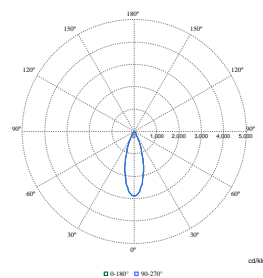

Polar Normal (separate) - RS352BI - 910505102762