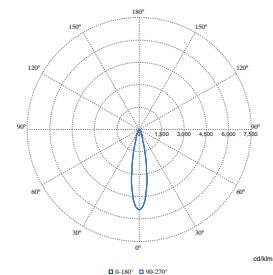

Order Code	Full Product Name	Kleur behuizing
8720169588240	RS352B 27S/ROSE WIA-E MB ACC WH	Wit
8720169588264	RS352B 39S/PW930 DIA-VLC-E WB WH	Wit
8720169588189	RS352B 27S/827 PSU-E VWB BK	Zwart
8720169588257	RS352B 39S/830 WIA-E WB BK	Zwart
8720169588271	RS352B 39S/PW930 WIA-E WB BK	Zwart

Initiële prestaties (conform IEC)

Order Code	Full Product Name	Aanvankelijke kleurkwaliteit
8720169588196	RS352B 27S/830 PSU-E WB WH	(0.434, 0.403) SDCM <2
8720169588202	RS352B 27S/840 PSU-E WB WH	(0.382, 0.380) SDCM <2
8720169588219	RS352B 27S/CH WIA-E MB ACC WH	(0.458, 0.410) SDCM <2
8720169588226	RS352B 27S/FR WIA-E MB ACC WH	(0.343, 0.331) SDCM <3
8720169588233	RS352B 27S/PC930 WIA-E WB ACC WH	(0.422, 0.386) SDCM <2
8720169588240	RS352B 27S/ROSE WIA-E MB ACC WH	(0.478, 0.382) SDCM <2

Order Code	Full Product Name	Aanvankelijke kleurkwaliteit
8720169588264	RS352B 39S/PW930 DIA-VLC-E WB WH	(0.422, 0.386) SDCM <2
8720169588189	RS352B 27S/827 PSU-E VWB BK	(0.458, 0.410) SDCM <2
8720169588257	RS352B 39S/830 WIA-E WB BK	(0.434, 0.403) SDCM <2
8720169588271	RS352B 39S/PW930 WIA-E WB BK	(0.422, 0.386) SDCM <2

Polar Wide Diagrams

Polar Normal (separate) - RS352BI -
910505102766

Polar Normal (separate) - RS352BI -
910505102762

Polar Normal (separate) - RS352BI -
910505102763