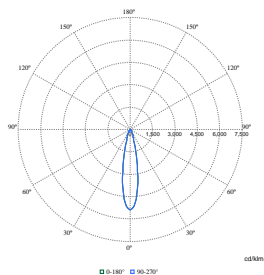

Order Code	Full Product Name	Kleur behuizing
8720169588240	RS352B 27S/ROSE WIA-E MB ACC WH	Wit
8720169588264	RS352B 39S/PW930 DIA-VLC-E WB WH	Wit
8720169588189	RS352B 27S/827 PSU-E VWB BK	Zwart
8720169588257	RS352B 39S/830 WIA-E WB BK	Zwart
8720169588271	RS352B 39S/PW930 WIA-E WB BK	Zwart

Initiële prestaties (conform IEC)

Order Code	Full Product Name	Aanvankelijke kleurkwaliteit
8720169588196	RS352B 27S/830 PSU-E WB WH	(0.434, 0.403) SDCM <2
8720169588202	RS352B 27S/840 PSU-E WB WH	(0.382, 0.380) SDCM <2
8720169588219	RS352B 27S/CH WIA-E MB ACC WH	(0.458, 0.410) SDCM <2
8720169588226	RS352B 27S/FR WIA-E MB ACC WH	(0.343, 0.331) SDCM <3
8720169588233	RS352B 27S/PC930 WIA-E WB ACC WH	(0.422, 0.386) SDCM <2
8720169588240	RS352B 27S/ROSE WIA-E MB ACC WH	(0.478, 0.382) SDCM <2

Order Code	Full Product Name	Aanvankelijke kleurkwaliteit
8720169588264	RS352B 39S/PW930 DIA-VLC-E WB WH	(0.422, 0.386) SDCM <2
8720169588189	RS352B 27S/827 PSU-E VWB BK	(0.458, 0.410) SDCM <2
8720169588257	RS352B 39S/830 WIA-E WB BK	(0.434, 0.403) SDCM <2
8720169588271	RS352B 39S/PW930 WIA-E WB BK	(0.422, 0.386) SDCM <2

Polar Wide Diagrams

Polar Normal (separate) - RS352BI -
910505102766

Polar Normal (separate) - RS352BI -
910505102762

Polar Normal (separate) - RS352BI -
910505102763