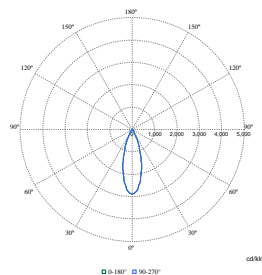

Order Code	Full Product Name	Kleur behuizing
8720169588240	RS352B 27S/ROSE WIA-E MB ACC WH	Wit
8720169588264	RS352B 39S/PW930 DIA-VLC-E WB WH	Wit
8720169588189	RS352B 27S/827 PSU-E VWB BK	Zwart
8720169588257	RS352B 39S/830 WIA-E WB BK	Zwart
8720169588271	RS352B 39S/PW930 WIA-E WB BK	Zwart

Initiële prestaties (conform IEC)

Order Code	Full Product Name	Aanvankelijke kleurkwaliteit
8720169588196	RS352B 27S/830 PSU-E WB WH	(0.434, 0.403) SDCM <2
8720169588202	RS352B 27S/840 PSU-E WB WH	(0.382, 0.380) SDCM <2
8720169588219	RS352B 27S/CH WIA-E MB ACC WH	(0.458, 0.410) SDCM <2
8720169588226	RS352B 27S/FR WIA-E MB ACC WH	(0.343, 0.331) SDCM <3
8720169588233	RS352B 27S/PC930 WIA-E WB ACC WH	(0.422, 0.386) SDCM <2
8720169588240	RS352B 27S/ROSE WIA-E MB ACC WH	(0.478, 0.382) SDCM <2

Order Code	Full Product Name	Aanvankelijke kleurkwaliteit
8720169588264	RS352B 39S/PW930 DIA-VLC-E WB WH	(0.422, 0.386) SDCM <2
8720169588189	RS352B 27S/827 PSU-E VWB BK	(0.458, 0.410) SDCM <2
8720169588257	RS352B 39S/830 WIA-E WB BK	(0.434, 0.403) SDCM <2
8720169588271	RS352B 39S/PW930 WIA-E WB BK	(0.422, 0.386) SDCM <2

Polar Wide Diagrams

Polar Normal (separate) - RS352BI -
910505102766

Polar Normal (separate) - RS352BI -
910505102762

Polar Normal (separate) - RS352BI -
910505102763