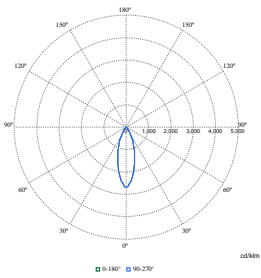

Polar Normal (separate) - RS770BI - 910505101588