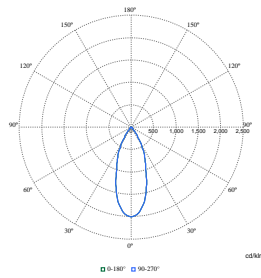

Polar Normal (separate) - RS770BI - 910505101594