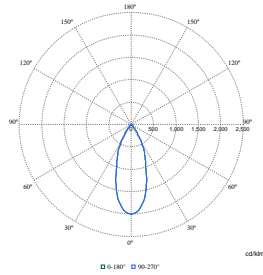

Polar Normal (separate) - RS770BI - 910505101594

Polar Normal (separate) - RS770BI - 910505101574

LuxSpace Accent Compact, verstelbaar

Polar Wide Diagrams

Polar Normal (separate) - RS770BI -
910505101570

Polar Normal (separate) - RS770BI -
910505101590