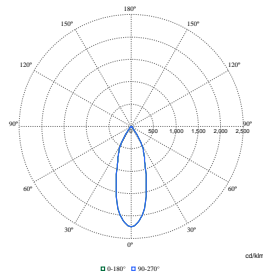

Polar Normal (separate) - RS770BI - 910505101607