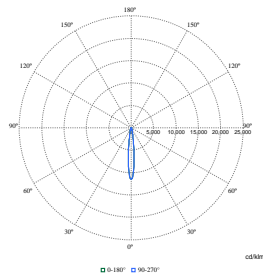

Polar Normal (separate) - RS770BI - 910505101597