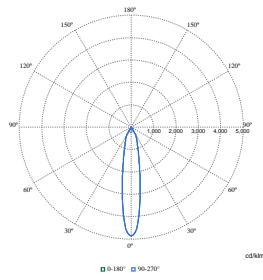

## Polar Wide Diagrams

**Polar Normal (separate) - RS770BI - 910505101619**

**Polar Normal (separate) - RS770BI - 910505101618**

**Polar Normal (separate) - RS770BI - 910505101601**

**Polar Normal (separate) - RS770BI - 910505101620**