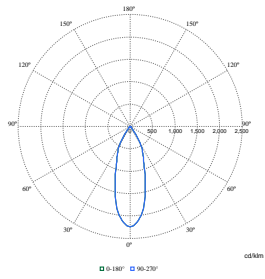

LuxSpace Accent Compact Einbaustrahler Herausschwenkbar

Polar Wide Diagrams

Polar Normal (separate) - RS770BI - 910505101606