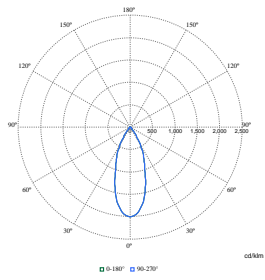

## Polar Wide Diagrams

**Polar Normal (separate) - RS770BI - 910505101619**

**Polar Normal (separate) - RS770BI - 910505101618**

**Polar Normal (separate) - RS770BI - 910505101601**

**Polar Normal (separate) - RS770BI - 910505101620**