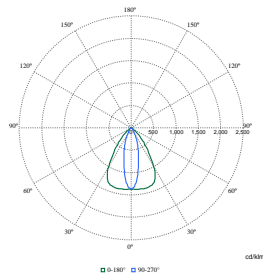

Polar Normal (separate) - RS770BI - 910505101614