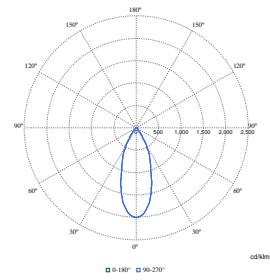

Polar Normal (separate) - RS770BI - 910505101617