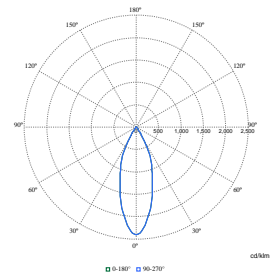

Polar Normal (separate) - RS770BI - 910505101613