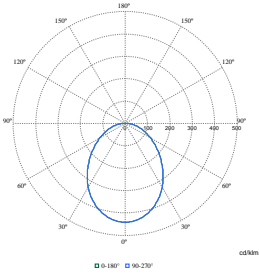

TrueCircle Yüzey ve Askılı

Kontroller ve Dim Etme

Order Code	Full Product Name	Dim Edilebilir	Maksimum dim seviyesi
79804800	SM250C 20S/840 PSD PSP D380 WH	Evet	1%
79809300	SM250C 40S/840 PSU O D500 BK	Hayır	Yok

Order Code	Full Product Name	Dim Edilebilir	Maksimum dim seviyesi
79801700	SM250C 20S/840 PSU PSP D380 BK	Hayır	Yok

Mekanik ve Muhafaza

Order Code	Full Product Name	Muhafaza Rengi
79804800	SM250C 20S/840 PSD PSP D380 WH	Beyaz
79809300	SM250C 40S/840 PSU O D500 BK	Siyah

Order Code	Full Product Name	Muhafaza Rengi
79801700	SM250C 20S/840 PSU PSP D380 BK	Siyah

Onay ve Uygulama

Order Code	Full Product Name	Ortam sıcaklığı aralığı
79804800	SM250C 20S/840 PSD PSP D380 WH	-10 ila +40 °C
79809300	SM250C 40S/840 PSU O D500 BK	-10 ila +35 °C

Order Code	Full Product Name	Ortam sıcaklığı aralığı
79801700	SM250C 20S/840 PSU PSP D380 BK	-10 ila +40 °C

Polar Wide Diagrams