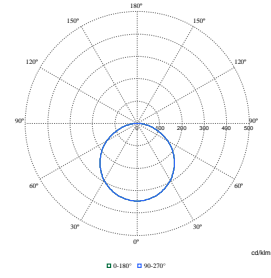

TrueCircle Yüzey ve Askılı

Kontroller ve Dim Etme

Order Code	Full Product Name	Dim Edilebilir	Maksimum dim seviyesi
79804800	SM250C 20S/840 PSD PSP D380 WH	Evet	1%
79809300	SM250C 40S/840 PSU O D500 BK	Hayır	Yok

Order Code	Full Product Name	Dim Edilebilir	Maksimum dim seviyesi
79801700	SM250C 20S/840 PSU PSP D380 BK	Hayır	Yok

Mekanik ve Muhafaza

Order Code	Full Product Name	Muhafaza Rengi
79804800	SM250C 20S/840 PSD PSP D380 WH	Beyaz
79809300	SM250C 40S/840 PSU O D500 BK	Siyah

Order Code	Full Product Name	Muhafaza Rengi
79801700	SM250C 20S/840 PSU PSP D380 BK	Siyah

Onay ve Uygulama

Order Code	Full Product Name	Ortam sıcaklığı aralığı
79804800	SM250C 20S/840 PSD PSP D380 WH	-10 ila +40 °C
79809300	SM250C 40S/840 PSU O D500 BK	-10 ila +35 °C

Order Code	Full Product Name	Ortam sıcaklığı aralığı
79801700	SM250C 20S/840 PSU PSP D380 BK	-10 ila +40 °C

Polar Wide Diagrams