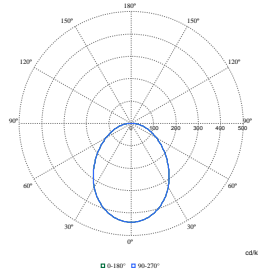

TrueCircle Yüzey ve Askılı

Kontroller ve Dim Etme

Order Code	Full Product Name	Dim Edilebilir	Maksimum dim seviyesi
79804800	SM250C 20S/840 PSD PSP D380 WH	Evet	1%
79809300	SM250C 40S/840 PSU O D500 BK	Hayır	Yok

Order Code	Full Product Name	Dim Edilebilir	Maksimum dim seviyesi
79801700	SM250C 20S/840 PSU PSP D380 BK	Hayır	Yok

Mekanik ve Muhafaza

Order Code	Full Product Name	Muhafaza Rengi
79804800	SM250C 20S/840 PSD PSP D380 WH	Beyaz
79809300	SM250C 40S/840 PSU O D500 BK	Siyah

Order Code	Full Product Name	Muhafaza Rengi
79801700	SM250C 20S/840 PSU PSP D380 BK	Siyah

Onay ve Uygulama

Order Code	Full Product Name	Ortam sıcaklığı aralığı
79804800	SM250C 20S/840 PSD PSP D380 WH	-10 ila +40 °C
79809300	SM250C 40S/840 PSU O D500 BK	-10 ila +35 °C

Order Code	Full Product Name	Ortam sıcaklığı aralığı
79801700	SM250C 20S/840 PSU PSP D380 BK	-10 ila +40 °C

Polar Wide Diagrams