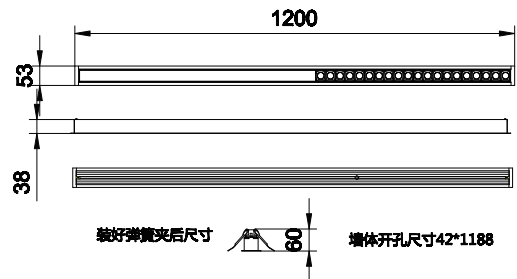

Bản vẽ kích thước

GreenUp Linear Flex

Thông tin kỹ thuật về đèn

Chỉ số hoàn màu (CRI)	>80
Vận hành và điện	
Điện áp đầu vào	220-240 V
Tần số dòng	50 or 60 Hz
Cơ khí và vỏ đèn	
Kiểu chụp quang học	Dàn thấu kính dạng thanh hình oval
Màu vỏ đèn	Đen
Mã bảo vệ khỏi tác động cơ học	IK03
Mã bảo vệ chống xâm nhập	IP20
Phê duyệt và ứng dụng	
Nhiệt độ môi trường cho phép	-20 đến +40°C
Dấu CE	Không
Hiệu suất ban đầu (Tuân thủ IEC)	
Dung sai quang thông	+/-10%