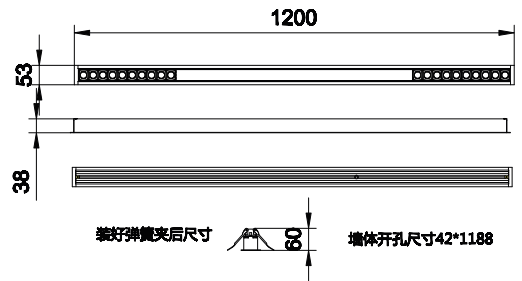

Bản vẽ kích thước

GreenUp Linear Flex

Thông tin kỹ thuật về đèn

Chỉ số hoàn màu (CRI)	>80
Vận hành và điện	
Điện áp đầu vào	220-240 V
Tần số dòng	50 or 60 Hz
Cơ khí và vỏ đèn	
Kiểu chụp quang học	Dàn thấu kính dạng thanh hình oval
Màu vỏ đèn	Đen
Mã bảo vệ khỏi tác động cơ học	IK03
Mã bảo vệ chống xâm nhập	IP20
Phê duyệt và ứng dụng	
Nhiệt độ môi trường cho phép	-20 đến +40°C
Dấu CE	Không
Hiệu suất ban đầu (Tuân thủ IEC)	
Dung sai quang thông	+/-10%