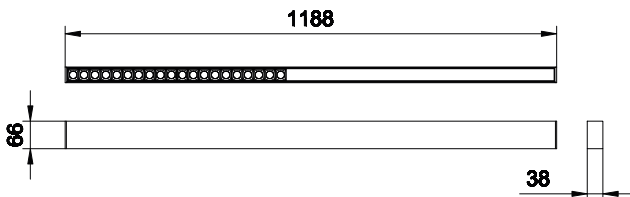

Bản vẽ kích thước

GreenUp Linear Flex

Thông tin kỹ thuật về đèn

Chỉ số hoàn màu (CRI)	>80
Vận hành và điện	
Điện áp đầu vào	220-240 V
Tần số dòng	50 or 60 Hz
Cơ khí và vỏ đèn	
Kiểu chụp quang học	Dàn thấu kính dạng thanh hình oval
Màu vỏ đèn	Đen
Mã bảo vệ khỏi tác động cơ học	IK03
Mã bảo vệ chống xâm nhập	IP20
Phê duyệt và ứng dụng	
Nhiệt độ môi trường cho phép	-20 đến +40°C
Dấu CE	Không
Hiệu suất ban đầu (Tuân thủ IEC)	
Dung sai quang thông	+/-10%