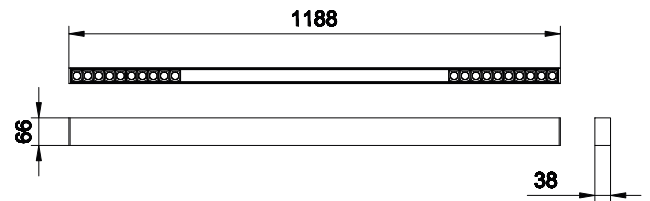

Bản vẽ kích thước

GreenUp Linear Flex

Thông tin kỹ thuật về đèn

Chỉ số hoàn màu (CRI)	>80
Vận hành và điện	
Điện áp đầu vào	220-240 V
Tần số dòng	50 or 60 Hz
Cơ khí và vỏ đèn	
Kiểu chụp quang học	Dàn thấu kính dạng thanh hình oval
Màu vỏ đèn	Đen
Mã bảo vệ khỏi tác động cơ học	IK03
Mã bảo vệ chống xâm nhập	IP20
Phê duyệt và ứng dụng	
Nhiệt độ môi trường cho phép	-20 đến +40°C
Dấu CE	Không
Hiệu suất ban đầu (Tuân thủ IEC)	
Dung sai quang thông	+/-10%