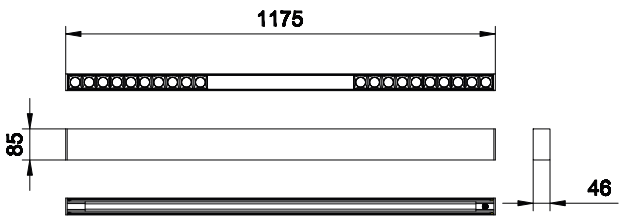

Bản vẽ kích thước

GreenUp Linear Flex

Thông tin kỹ thuật về đèn

Chỉ số hoàn màu (CRI)	>80
Vận hành và điện	
Điện áp đầu vào	220-240 V
Tần số dòng	50 or 60 Hz
Cơ khí và vỏ đèn	
Kiểu chụp quang học	Dàn thấu kính dạng thanh hình oval
Màu vỏ đèn	Đen
Mã bảo vệ khỏi tác động cơ học	IK03
Mã bảo vệ chống xâm nhập	IP20
Phê duyệt và ứng dụng	
Nhiệt độ môi trường cho phép	-20 đến +40°C
Dấu CE	Không
Hiệu suất ban đầu (Tuân thủ IEC)	
Dung sai quang thông	+/-10%