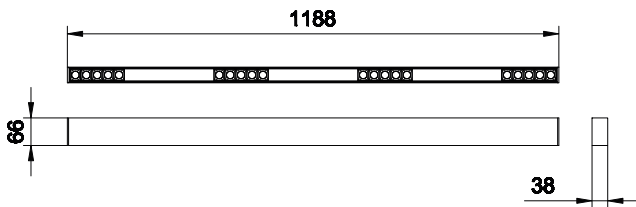

Bản vẽ kích thước

GreenUp Linear Flex

Thông tin kỹ thuật về đèn

Chỉ số hoàn màu (CRI)	>80
Vận hành và điện	
Điện áp đầu vào	220-240 V
Tần số dòng	50 or 60 Hz
Cơ khí và vỏ đèn	
Kiểu chụp quang học	Dàn thấu kính dạng thanh hình oval
Màu vỏ đèn	Đen
Mã bảo vệ khỏi tác động cơ học	IK03
Mã bảo vệ chống xâm nhập	IP20
Phê duyệt và ứng dụng	
Nhiệt độ môi trường cho phép	-20 đến +40°C
Dấu CE	Không
Hiệu suất ban đầu (Tuân thủ IEC)	
Dung sai quang thông	+/-10%