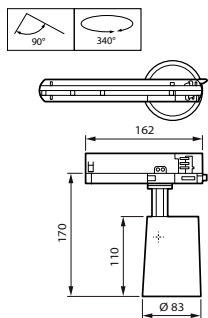

Alkalmazás

- Vegyesboltok
- Bevásárlóközpontok és hipermarketek
- Divatüzletek

Figyelmeztetések és biztonság

- Az optika csak sűrített levegővel tisztítható. A LED-et vagy a tükröt tilos megérinteni.
- Karbantartás közben a terméket ki kell kapcsolni és le kell hűteni.
- A terméket kézzel el nem érhető helyre kell felszerelni. Meleg állapotban a terméket csak hőszigetelt kesztyűben szabad szerelni.

Méretezett rajza