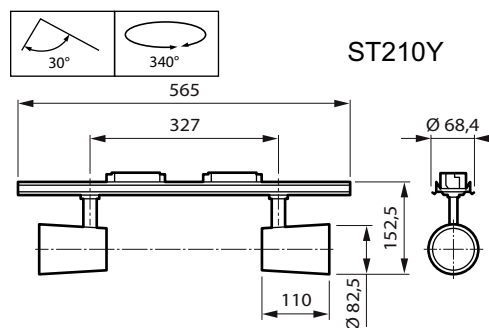

Alkalmazás

- Vegyesboltok
- Bevásárlóközpontok és hipermarketek
- Divatüzletek

Figyelmeztetések és biztonság

- Az optika csak sűrített levegővel tisztítható. A LED-et vagy a tükröt tilos megérinteni.
- Karbantartás közben a terméket ki kell kapcsolni és le kell hűteni.
- A terméket kézzel el nem érhető helyre kell felszerelni. Meleg állapotban a terméket csak hőszigetelt kesztyűben szabad szerelni.

Méretezett rajza

Termék részletei

StoreFit ST210T, black