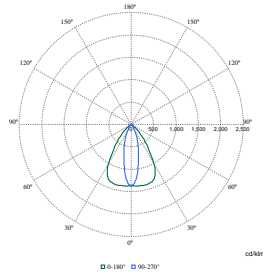

Polar Wide Diagrams

Polar Normal (separate) - ST780TI - 910505101430

Polar Normal (separate) - ST770TI - 910505101383

Polar Normal (separate) - ST770TI - 910505101212

Polar Normal (separate) - ST770TI - 910505101228