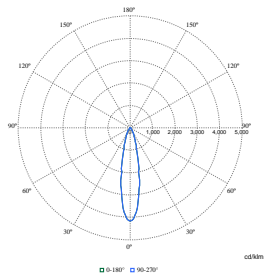

Polar Normal (separate) - ST770TI - 910505101215