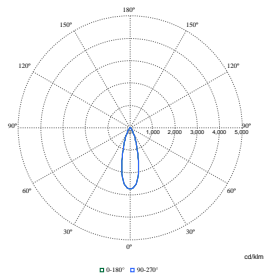

Polar Normal (separate) - ST780TI - 910505101445