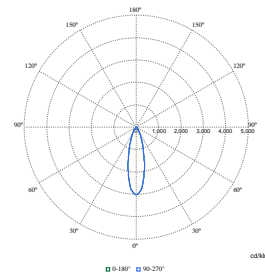

Polar Normal (separate) - ST770TI - 910505101386