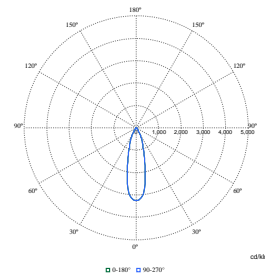

Polar Normal (separate) - ST770TI - 910505100733