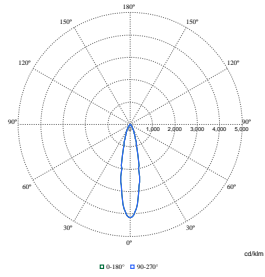

Polar Wide Diagrams

**Polar Normal (separate) - ST770TI - 910505101389**

**Polar Normal (separate) - ST770TI - 910505101401**

**Polar Normal (separate) - ST780TI - 910505101442**

**Polar Normal (separate) - ST770TI - 910505101365**