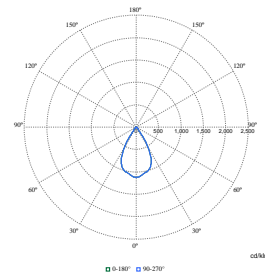

Polar Normal (separate) - ST770TI - 910505101364