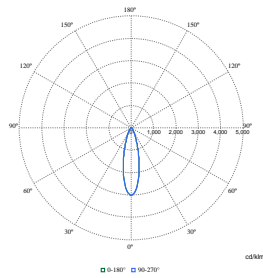

Polar Normal (separate) - ST770TI - 910505101421