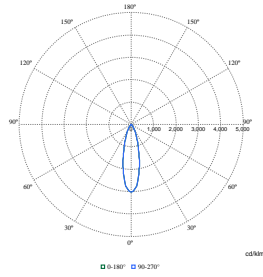

Polar Wide Diagrams

**Polar Normal (separate) - ST770TI - 910505101389**

**Polar Normal (separate) - ST770TI - 910505101401**

**Polar Normal (separate) - ST780TI - 910505101442**

**Polar Normal (separate) - ST770TI - 910505101365**