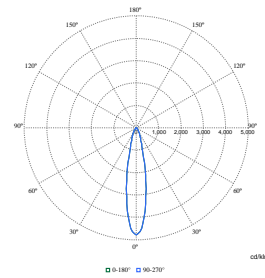

Polar Normal (separate) - ST770TI - 910505101207