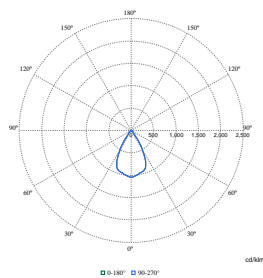

Polar Normal (separate) - ST770T1 - 910505101224