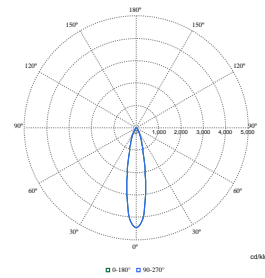

Polar Normal (separate) - ST780TI - 910505101443