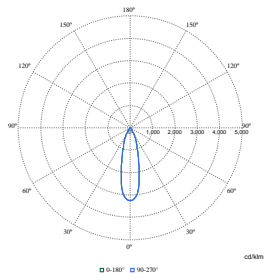

Polar Normal (separate) - ST770TI - 910505100736