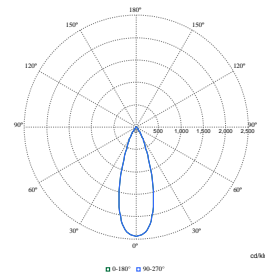

Polar Normal (separate) - ST770TI - 910505101381