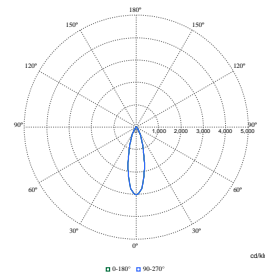

Polar Normal (separate) - ST770TI - 910505101420