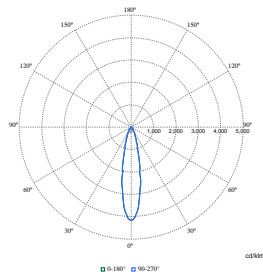

Polar Wide Diagrams

**Polar Normal (separate) - ST770TI - 910505101389**

**Polar Normal (separate) - ST770TI - 910505101401**

**Polar Normal (separate) - ST780TI - 910505101442**

**Polar Normal (separate) - ST770TI - 910505101365**