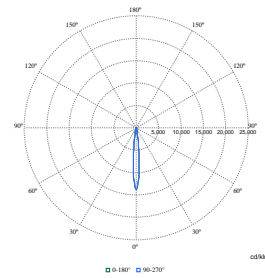

Polar Normal (separate) - ST770TI - 910505101208