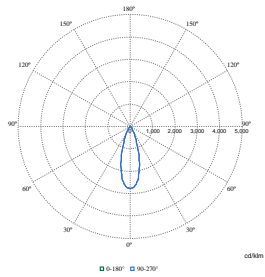

Polar Wide Diagrams

**Polar Normal (separate) - ST780TI -
910505100749**