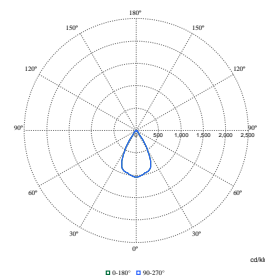

## Polar Wide Diagrams

**Polar Normal (separate) - ST770T1 - 910505101405**

**Polar Normal (separate) - ST770T1 - 910505101224**

**Polar Normal (separate) - ST770T1 - 910505101371**

Polar Wide Diagrams

Polar Normal (separate) - ST780TI - 910505101439