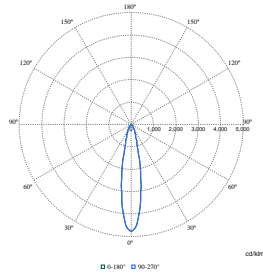

## Polar Wide Diagrams

**Polar Normal (separate) - ST770T1 - 910505101405**

**Polar Normal (separate) - ST770T1 - 910505101224**

**Polar Normal (separate) - ST770T1 - 910505101371**

Polar Wide Diagrams

Polar Normal (separate) - ST780TI - 910505101439