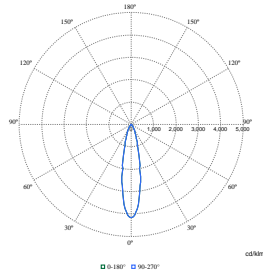

Polar Wide Diagrams

Polar Normal (separate) - ST780TI - 910505101432

Polar Normal (separate) - ST770TI - 910505101416

Polar Normal (separate) - ST770TI - 910505101219

Polar Normal (separate) - ST780TI - 910505101435