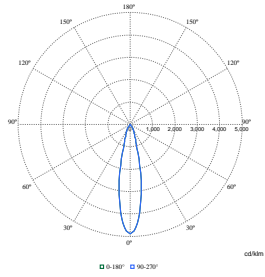

Polar Wide Diagrams

Polar Normal (separate) - ST780TI - 910505101432

Polar Normal (separate) - ST770TI - 910505101416

Polar Normal (separate) - ST770TI - 910505101219

Polar Normal (separate) - ST780TI - 910505101435