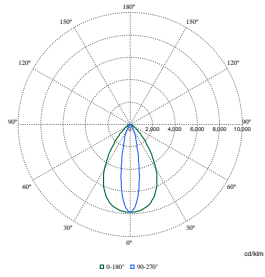

## Polar Wide Diagrams

**Polar Normal (separate) - ST770T1 - 910505101405**

**Polar Normal (separate) - ST770T1 - 910505101224**

**Polar Normal (separate) - ST770T1 - 910505101371**

Polar Wide Diagrams

Polar Normal (separate) - ST780TI - 910505101439