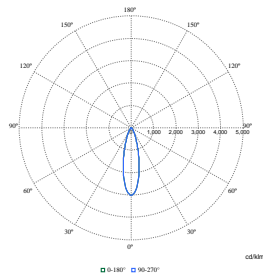

Polar Normal (separate) - ST770TI - 910505101220