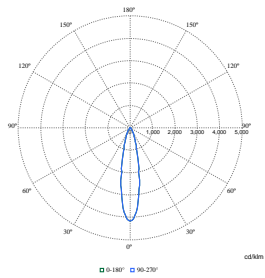

Polar Normal (separate) - ST770TI - 910505101232