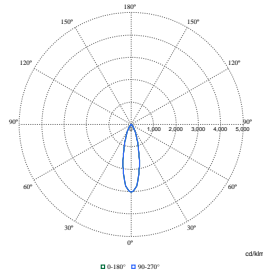

Polar Normal (separate) - ST770TI - 910505101233