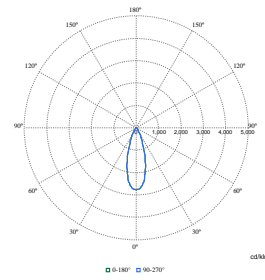

Polar Normal (separate) - ST780TI - 910505100756