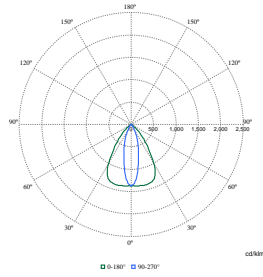

Polar Normal (separate) - ST770TI - 910505101395

Polar Normal (separate) - ST770TI - 910505101394

Polar Normal (separate) - ST770TI - 910505101216

Polar Wide Diagrams

**Polar Normal (separate) - ST770TI - 910505100731**