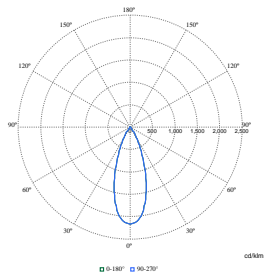

Polar Wide Diagrams

**Polar Normal (separate) - ST770TI - 910505101389**

**Polar Normal (separate) - ST770TI - 910505101401**

**Polar Normal (separate) - ST780TI - 910505101442**

**Polar Normal (separate) - ST770TI - 910505101365**