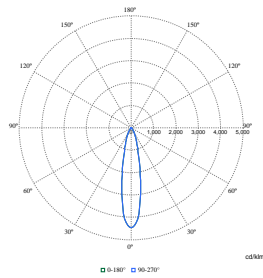

Polar Normal (separate) - ST780TI - 910505101427