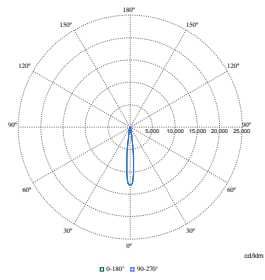

Polar Normal (separate) - ST770TI - 910505100725

Polar Wide Diagrams

Polar Normal (separate) - ST770TI - 910505100730

Polar Normal (separate) - ST770TI - 910505100732

Polar Normal (separate) - ST770TI - 910505100743