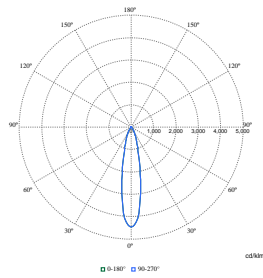

Polar Wide Diagrams

Polar Normal (separate) - ST780TI - 910505101432

Polar Normal (separate) - ST770TI - 910505101416

Polar Normal (separate) - ST770TI - 910505101219

Polar Normal (separate) - ST780TI - 910505101435