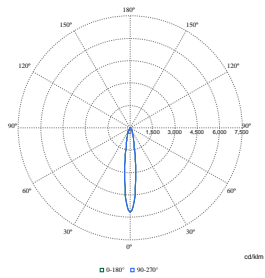

Polar Normal (separate) - ST780TI - 910505101436