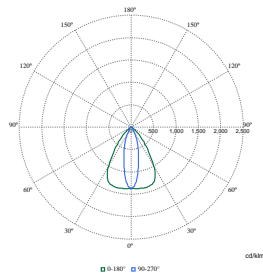

Polar Wide Diagrams

Polar Normal (separate) - ST770TI - 910505101231

Polar Normal (separate) - ST770TI - 910505101233

Polar Normal (separate) - ST770TI - 910505101366

Polar Normal (separate) - ST770TI - 910505101422