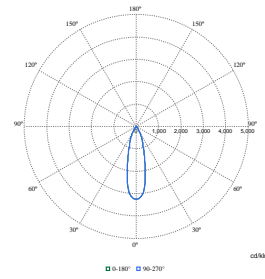

Polar Normal (separate) - ST770TI - 910505100725

Polar Wide Diagrams

Polar Normal (separate) - ST770TI - 910505100730

Polar Normal (separate) - ST770TI - 910505100732

Polar Normal (separate) - ST770TI - 910505100743