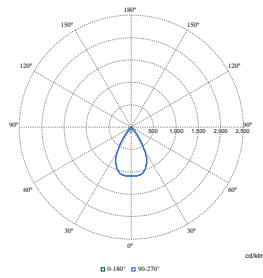

Polar Normal (separate) - ST770TI - 910505101369