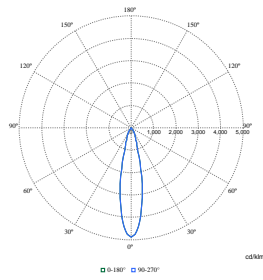

Polar Normal (separate) - ST780TI - 910505100755