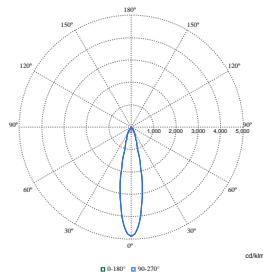

Polar Normal (separate) - ST780TI - 910505100748