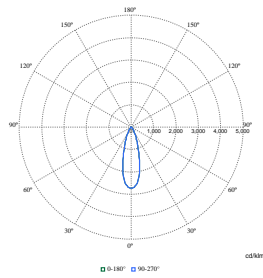

Polar Wide Diagrams

Polar Normal (separate) - ST780TI - 910505101430

Polar Normal (separate) - ST770TI - 910505101383

Polar Normal (separate) - ST770TI - 910505101212

Polar Normal (separate) - ST770TI - 910505101228