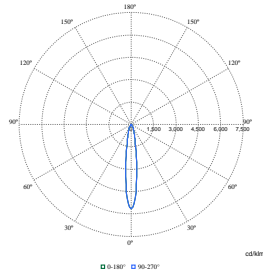

Polar Normal (separate) - ST780TI - 910505101434