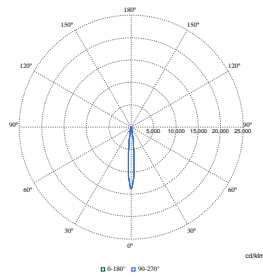

Polar Wide Diagrams

Polar Normal (separate) - ST770TI - 910505101387

Polar Normal (separate) - ST770TI - 910505101418

Polar Normal (separate) - ST770TI - 910505101380

Polar Normal (separate) - ST770TI - 910505101384