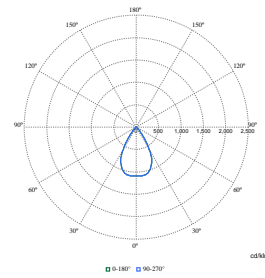

Polar Normal (separate) - ST770TI - 910505101370