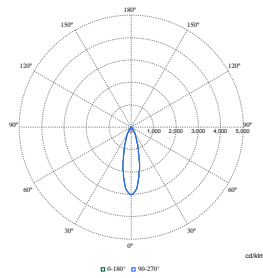

Polar Wide Diagrams

Polar Normal (separate) - ST770TI - 910505101417

Polar Normal (separate) - ST770TI - 910505101396

Polar Normal (separate) - ST780TI - 910505101425

Polar Normal (separate) - ST770TI - 910505101388