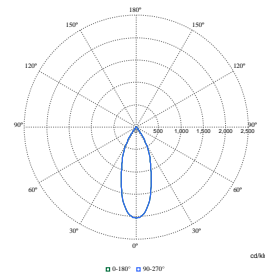

Polar Normal (separate) - ST770TI - 910505100737