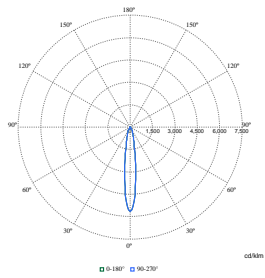

Polar Wide Diagrams

Polar Normal (separate) - ST780TI - 910505101432

Polar Normal (separate) - ST770TI - 910505101416

Polar Normal (separate) - ST770TI - 910505101219

Polar Normal (separate) - ST780TI - 910505101435