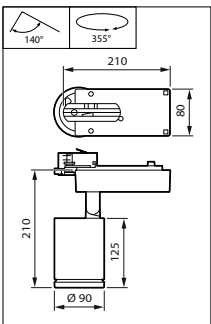

StyliD Evo Compact HR

StyliD Evo Compact ST770S white,
Maxos fusion version

StyliD Evo Compact HR

StyliD Evo Performance HR

StyliD Evo Compact HR for maxos
fusion

Maatschets

Maatschets

Productgegevens