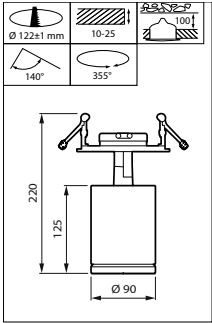

StyliD Evo Compact HR

StyliD Evo Compact ST770S white,
Maxos fusion version

StyliD Evo Compact HR

StyliD Evo Performance HR

StyliD Evo Compact HR for maxos
fusion

Maatschets

Maatschets

Productgegevens