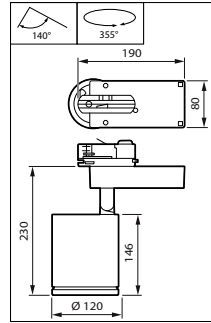

StyliD Evo Compact HR

StyliD Evo Compact ST770S white,
Maxos fusion version

StyliD Evo Compact HR

StyliD Evo Performance HR

StyliD Evo Compact HR for maxos
fusion

Maatschets

Maatschets

Productgegevens