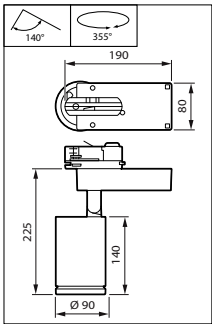

StyliD Evo Compact HR

StyliD Evo Compact ST770S white,
Maxos fusion version

StyliD Evo Compact HR

StyliD Evo Performance HR

StyliD Evo Compact HR for maxos
fusion

Maatschets

Maatschets

Productgegevens