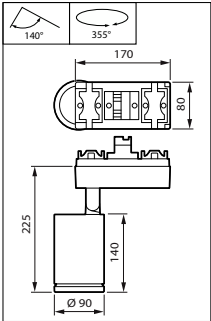

StyliD Evo Compact HR

StyliD Evo Compact ST770S white,
Maxos fusion version

StyliD Evo Compact HR

StyliD Evo Performance HR

StyliD Evo Compact HR for maxos
fusion

Maatschets

Maatschets

Productgegevens