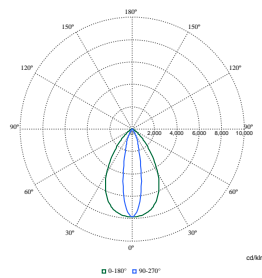

Polar Wide Diagrams

Polar Normal (separate) - ST770TI - 910500465998

Polar Normal (separate) - ST770TI - 910505101405

Polar Normal (separate) - ST770TI - 910505101224

Polar Normal (separate) - ST770TI - 910505101371