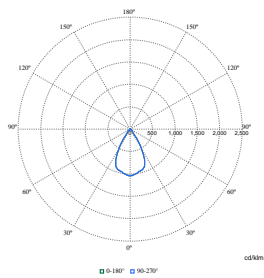

Polar Wide Diagrams

Polar Normal (separate) - ST770TI - 910500465998

Polar Normal (separate) - ST770TI - 910505101405

Polar Normal (separate) - ST770TI - 910505101224

Polar Normal (separate) - ST770TI - 910505101371