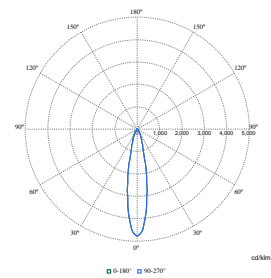

Polar Wide Diagrams

Polar Normal (separate) - ST770TI - 910500465998

Polar Normal (separate) - ST770TI - 910505101405

Polar Normal (separate) - ST770TI - 910505101224

Polar Normal (separate) - ST770TI - 910505101371