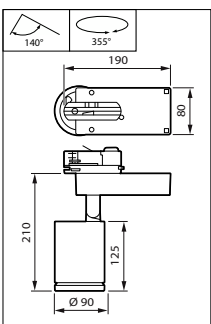

StyliD Evo Compact HR

StyliD Evo Compact ST770S white,
Maxos fusion version

StyliD Evo Compact HR

StyliD Evo Performance HR

StyliD Evo Compact HR for maxos
fusion

Maatschets

Maatschets

Productgegevens