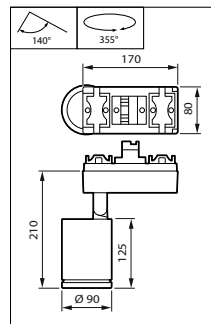

StyliD Evo Compact HR

StyliD Evo Compact ST770S white,
Maxos fusion version

StyliD Evo Compact HR

StyliD Evo Performance HR

StyliD Evo Compact HR for maxos
fusion

Maatschets

Maatschets

Productgegevens