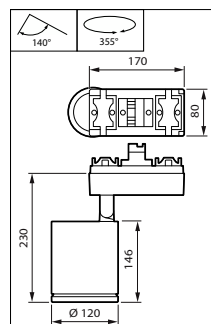

StyliD Evo Compact HR

StyliD Evo Compact ST770S white,
Maxos fusion version

StyliD Evo Compact HR

StyliD Evo Performance HR

StyliD Evo Compact HR for maxos
fusion

Maatschets

Maatschets

Productgegevens