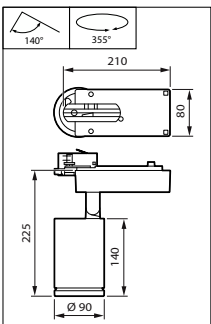

StyliD Evo Compact HR

StyliD Evo Compact ST770S white,
Maxos fusion version

StyliD Evo Compact HR

StyliD Evo Performance HR

StyliD Evo Compact HR for maxos
fusion

Maatschets

Maatschets

Productgegevens