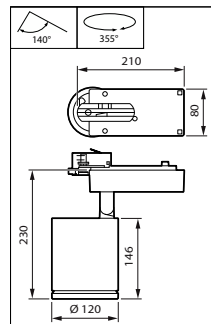

StyliD Evo Compact HR

StyliD Evo Compact ST770S white,
Maxos fusion version

StyliD Evo Compact HR

StyliD Evo Performance HR

StyliD Evo Compact HR for maxos
fusion

Maatschets

Maatschets

Productgegevens