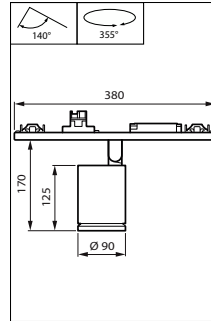

StyliD Evo Compact HR

StyliD Evo Compact ST770S white,
Maxos fusion version

StyliD Evo Compact HR

StyliD Evo Performance HR

StyliD Evo Compact HR for maxos
fusion

Maatschets

Maatschets

Productgegevens