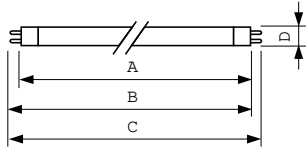

MASTER TL Mini Super 80 Emergency Lighting

Dimensional drawing

Product	D (max)	A (max)	B (max)	B (min)	C (max)
MST TL Mini 6W/840 FAM/10X25BOX	16 mm	212.1 mm	219.2 mm	216.8 mm	226.3 mm
MST TL Mini 8W/827 FAM/10X25BOX	16 mm	288.3 mm	295.4 mm	293.0 mm	302.5 mm
MST TL Mini 8W/840 FAM/10X25BOX	16 mm	288.3 mm	295.4 mm	293.0 mm	302.5 mm