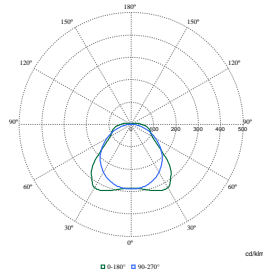

Polar Normal (separate) - null - 911401823480