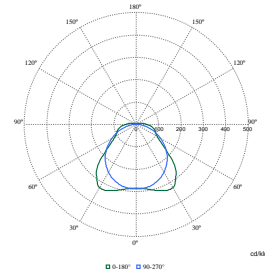

Polar Normal (separate) - null - 911401823580