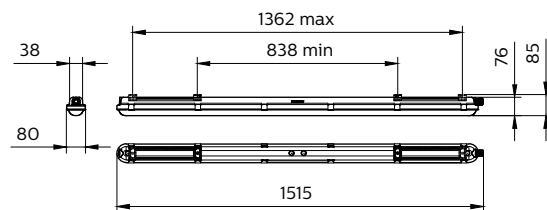

Versions

PH All In CoreLine SPP e cat HR
911401814985

CoreLine Waterproof WT120C G2
PCU -

PH All In CoreLine SPP e cat HR
911401815085

Målskisse

CoreLine Waterproof

Målskisse

Produkt detaljer