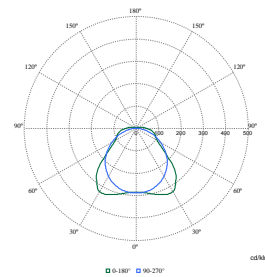

Polar Normal (separate) - null - 911401535691

Polar Normal (separate) - null - 911401814985

Polar Normal (separate) - null - 911401837480

Polar Normal (separate) - null - 911401826885

CoreLine Waterproof

Polar Wide Diagrams