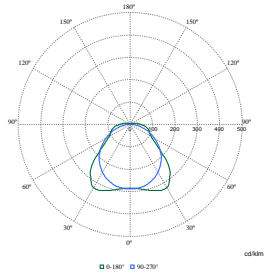

Polar Normal (separate) - null - 911401535691

Polar Normal (separate) - null - 911401814985

Polar Normal (separate) - null - 911401837480

Polar Normal (separate) - null - 911401826885

CoreLine Waterproof

Polar Wide Diagrams