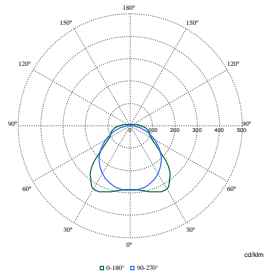

Polar Normal (separate) - WT120CI - 911401823780