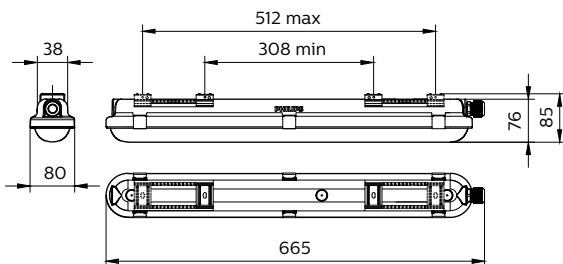

Versions

PH All In CoreLine SPP e cat HR
911401814985

CoreLine Waterproof WT120C G2
PCU -

PH All In CoreLine SPP e cat HR
911401815085

Målskisse

CoreLine Waterproof

Målskisse

Produkt detaljer