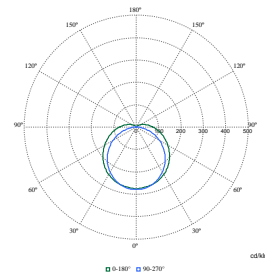

Polar Normal (separate) - null - 911401836980