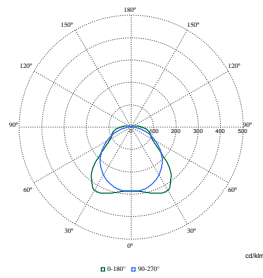

Polar Normal (separate) - null - 911401823980