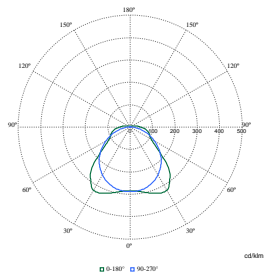

Polar Normal (separate) - null - 911401823880