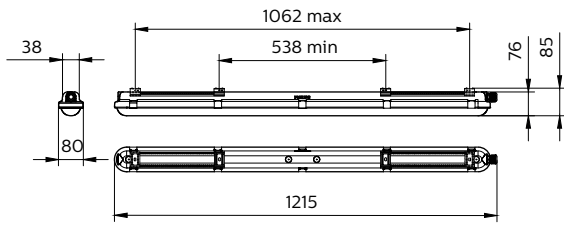

Versions

PH All In CoreLine SPP e cat HR
911401814985

CoreLine Waterproof WT120C G2
PCU -

PH All In CoreLine SPP e cat HR
911401815085

Målskisse

CoreLine Waterproof

Målskisse

Produkt detaljer