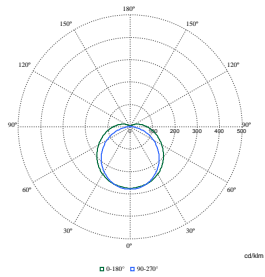

Polar Normal (separate) - null - 911401837380