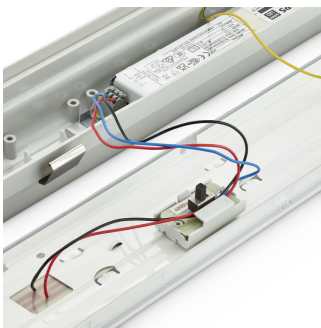

CoreLine waterproof All in, WT120C G2, easy lumen switch