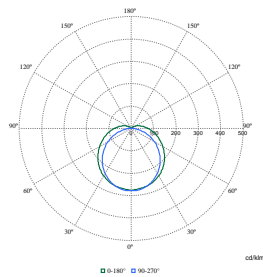

Polar Normal (separate) - null - 911401535691

Polar Normal (separate) - null - 911401814985

Polar Normal (separate) - null - 911401837480

Polar Normal (separate) - null - 911401826885

CoreLine Waterproof

Polar Wide Diagrams