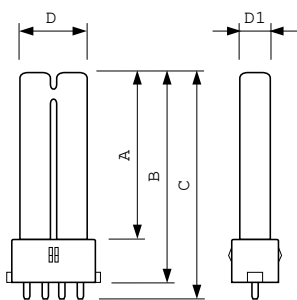

Versions

XPPR XUTUVPLS 0001

Målskitse

Product	D1 (max)	D (max)	A (max)	B (max)	C (max)
TUV PL-S 9W/4P	13 mm	28 mm	127,2 mm	144,5 mm	151,1 mm

Product	D1 (max)	D (max)	A (max)	B (max)	C (max)
TUV PL-S 11W/2P 1CT/6X10BOX	13 mm	28 mm	198 mm	213,3 mm	236,3 mm
TUV PL-S 5W/2P 1CT/6X10BOX	13 mm	28 mm	67 mm	83 mm	105 mm
TUV PL-S 9W/2P 1CT/6X10BOX	13 mm	28 mm	129 mm	144,5 mm	167 mm

Godkendelse og anvendelsesområde

Indhold af kviksølv (Hg) (nom.) 3,0 mg

Generelle oplysninger

TUV PL-S

Order Code	Full Product Name	Fod
927900504007	TUV PL-S 5W/2P 1CT/6X10BOX	G23
927901704007	TUV PL-S 9W/2P 1CT/6X10BOX	G23