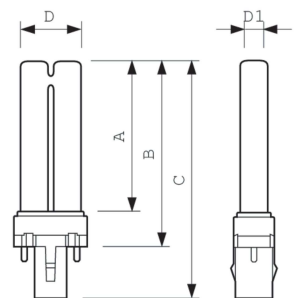

Versions

XPPR XUTUVPLS 0001

Målskitse

Product	D1 (max)	D (max)	A (max)	B (max)	C (max)
TUV PL-S 9W/4P	13 mm	28 mm	127,2 mm	144,5 mm	151,1 mm

Product	D1 (max)	D (max)	A (max)	B (max)	C (max)
TUV PL-S 11W/2P 1CT/6X10BOX	13 mm	28 mm	198 mm	213,3 mm	236,3 mm
TUV PL-S 5W/2P 1CT/6X10BOX	13 mm	28 mm	67 mm	83 mm	105 mm
TUV PL-S 9W/2P 1CT/6X10BOX	13 mm	28 mm	129 mm	144,5 mm	167 mm

Godkendelse og anvendelsesområde

Indhold af kviksølv (Hg) (nom.) 3,0 mg

Generelle oplysninger

TUV PL-S

Order Code	Full Product Name	Fod
927900504007	TUV PL-S 5W/2P 1CT/6X10BOX	G23
927901704007	TUV PL-S 9W/2P 1CT/6X10BOX	G23