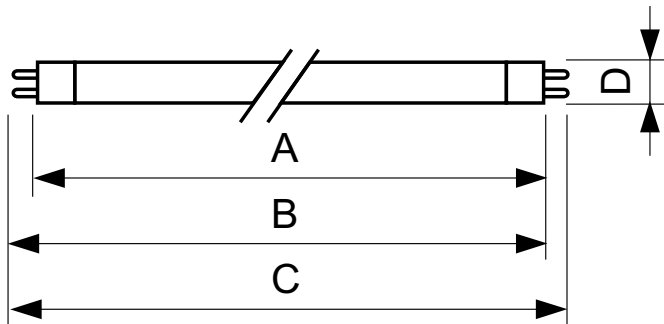

TUV TL Mini – lyskilde med en lille diameter til boliganvendelse

TUV TL Mini

TUV TL Mini lyskilde er en slank UVC-lyskilde med to ender med en udledning på 253,7 nm. Lyskildens smalle diameter på 16 mm giver mulighed for et lille design med designfleksibilitet. TUV TL Mini lyskilde giver et næsten konstant UV-output i løbet af dens levetid.

TUV TL Mini

Versions

XPPR XUTUV 0003

Målskitse

Product	D (max)	C (max)	A (max)
TUV 16W 4P SE UNP/32	19 mm	328 mm	320,3 mm
TUV 20W 4P SE UNP/32	19,3 mm	437,7 mm	430 mm
TUV 25W - 4P SE UNP/32	19,3 mm	556,6 mm	548,9 mm