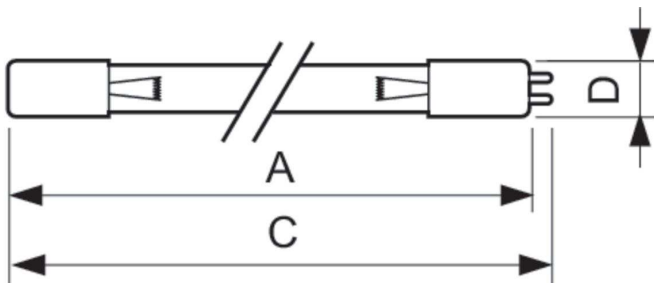

TUV TL Mini – lyskilde med en lille diameter til boliganvendelse

TUV TL Mini

TUV TL Mini lyskilde er en slank UVC-lyskilde med to ender med en udledning på 253,7 nm. Lyskildens smalle diameter på 16 mm giver mulighed for et lille design med designfleksibilitet. TUV TL Mini lyskilde giver et næsten konstant UV-output i løbet af dens levetid.

Anvendelsesområder

- Drikkevandsenheder til boliger
- Fiskedamsenheder
- Rensningsenheder til luftkanaler
- Enkeltstående luftbehandlingsenheder

Advarsler og sikkerhed

- Det er meget usandsynligt, at et brud på en lyskilde kan påvirke din sundhed. Hvis en lyskilde går i stykker, skal rummet udluftes i 30 minutter, og delene skal fjernes (det anbefales at bruge handsker). Læg delene i en lukket plastikpose, og aflever den på din lokale genbrugsstation. Brug ikke støvsuger.

TUV TL Mini

Versions

XPPR XUTUV 0003

Målskitse

Product	D (max)	C (max)	A (max)
TUV 16W 4P SE UNP/32	19 mm	328 mm	320,3 mm
TUV 20W 4P SE UNP/32	19,3 mm	437,7 mm	430 mm
TUV 25W - 4P SE UNP/32	19,3 mm	556,6 mm	548,9 mm