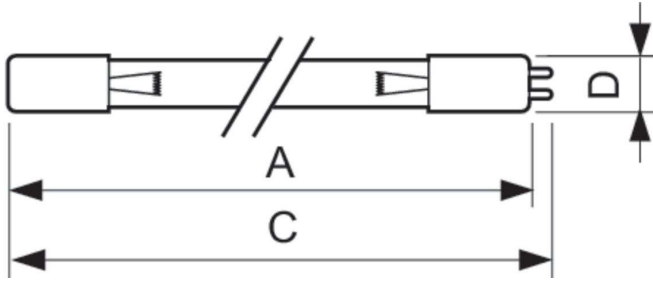

Versions

XPPR XUTUV 0003

Dimensional drawing

Product	D (max)	C (max)	A (max)
TUV 11W 4P SE UNP/32	19 mm	251.8 mm	244.1 mm
TUV 16W 4P SE UNP/32	19 mm	328 mm	320.3 mm
TUV 20W 4P SE UNP/32	19.3 mm	437.7 mm	430 mm
TUV 25W - 4P SE UNP/32	19.3 mm	556.6 mm	548.9 mm