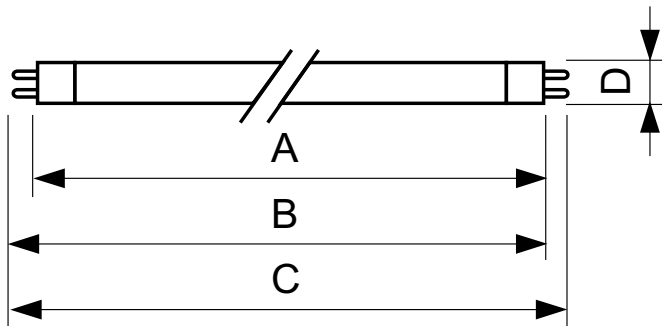

Versions

XPPR_XUTUV_0002-Product photo

XPPR XUTUV 0003

TUV TL Mini

Dimensional drawing

Product	D (max)	C (max)	A (max)
TUV 11W 4P SE UNP/32	19 mm	251.8 mm	244.1 mm
TUV 16W 4P SE UNP/32	19 mm	328 mm	320.3 mm
TUV 20W 4P SE UNP/32	19.3 mm	437.7 mm	430 mm
TUV 25W - 4P SE UNP/32	19.3 mm	556.6 mm	548.9 mm

Product	D	C			
TUV 10W FAM/10x25 BOX	16 mm	305.3 mm			
TUV 11W CN FAM/10X25BOX	16 mm	226.3 mm			
TUV 11W FAM/10X25BOX	16 mm	226.3 mm			
TUV 11W IN FAM/10X25BOX	16 mm	226.3 mm			
TUV 16W CN FAM/10X25BOX	16 mm	302.5 mm			
TUV 16W FAM/10X25BOX	16 mm	302.5 mm			
TUV 16W IN FAM/10X25BOX	16 mm	302.5 mm			
TUV 20W FAM/10X25CC	16 mm	405.1 mm	402.7 mm	412.2 mm	398 mm
TUV 4W CN FAM/10X25BOX	16 mm	150.1 mm			
TUV 4W FAM/10X25BOX	16 mm	150.1 mm			
TUV 4W IN FAM/10X25BOX	16 mm	150.1 mm			
TUV 6W CN FAM/10X25BOX	16 mm	226.3 mm			
TUV 6W FAM/10X25BOX	16 mm	226.3 mm			
TUV 8W CN FAM/10X25BOX	16 mm	302.5 mm			
TUV 8W FAM/10X25BOX	16 mm	302.5 mm			
TUV 8W IN FAM/10X25BOX	16 mm	302.5 mm			