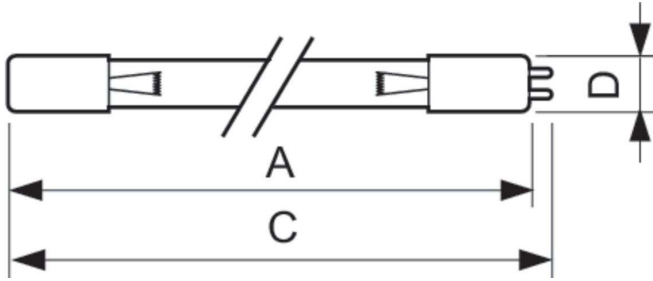

Versions

XPPR_XUTUV_0002-Product photo

XPPR XUTUV 0003

TUV TL Mini

Dimensional drawing

Product	D (max)	C (max)	A (max)
TUV 11W 4P SE UNP/32	19 mm	251.8 mm	244.1 mm
TUV 16W 4P SE UNP/32	19 mm	328 mm	320.3 mm
TUV 20W 4P SE UNP/32	19.3 mm	437.7 mm	430 mm
TUV 25W - 4P SE UNP/32	19.3 mm	556.6 mm	548.9 mm

Product	D	C			
TUV 10W FAM/10x25 BOX	16 mm	305.3 mm			
TUV 11W CN FAM/10X25BOX	16 mm	226.3 mm			
TUV 11W FAM/10X25BOX	16 mm	226.3 mm			
TUV 11W IN FAM/10X25BOX	16 mm	226.3 mm			
TUV 16W CN FAM/10X25BOX	16 mm	302.5 mm			
TUV 16W FAM/10X25BOX	16 mm	302.5 mm			
TUV 16W IN FAM/10X25BOX	16 mm	302.5 mm			
TUV 20W FAM/10X25CC	16 mm	405.1 mm	402.7 mm	412.2 mm	398 mm
TUV 4W CN FAM/10X25BOX	16 mm	150.1 mm			
TUV 4W FAM/10X25BOX	16 mm	150.1 mm			
TUV 4W IN FAM/10X25BOX	16 mm	150.1 mm			
TUV 6W CN FAM/10X25BOX	16 mm	226.3 mm			
TUV 6W FAM/10X25BOX	16 mm	226.3 mm			
TUV 8W CN FAM/10X25BOX	16 mm	302.5 mm			
TUV 8W FAM/10X25BOX	16 mm	302.5 mm			
TUV 8W IN FAM/10X25BOX	16 mm	302.5 mm			