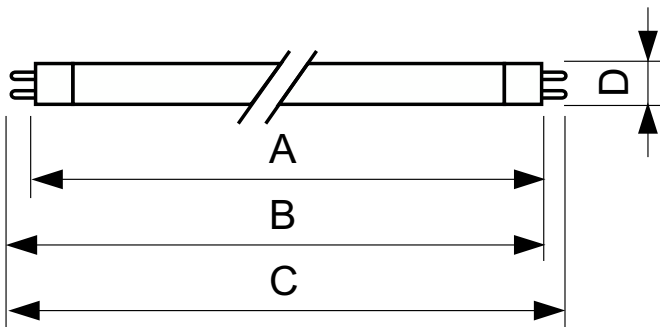

TUV TL Mini

Aplicaciones

- Unidades de agua potable residenciales
- Unidades de agua de estanques de peces
- Unidades de tratamiento del aire en conducto
- Unidades de manipulación de aire independientes

Advertencias y seguridad

- Es muy poco probable que si se rompe una lámpara, esto tenga un efecto sobre tu salud. Si se rompe una lámpara, ventila la habitación durante 30 minutos y retira las partes, preferiblemente con guantes. Colócalas en una bolsa de plástico sellada y llévala a las instalaciones para reciclado de desechos de tu zona. No uses aspiradora.
- PELIGRO: producto del Grupo de riesgo 3 Ultravioleta. Estas lámparas emiten una radiación UV de alta potencia que puede provocar lesiones graves en la piel y los ojos. Evite la exposición de los ojos y la piel al producto sin protección. Usar únicamente en un entorno cerrado que proteja a los usuarios de la radiación.
- Las plantas o los materiales expuestos a los UV-C o a ozono por un largo tiempo pueden dañarse o decolorarse.

Versions

XPPR XUTUV 0003

Plano de dimensiones

Product	D	C
TUV 8W FAM/10X25BOX	16 mm	302,5 mm