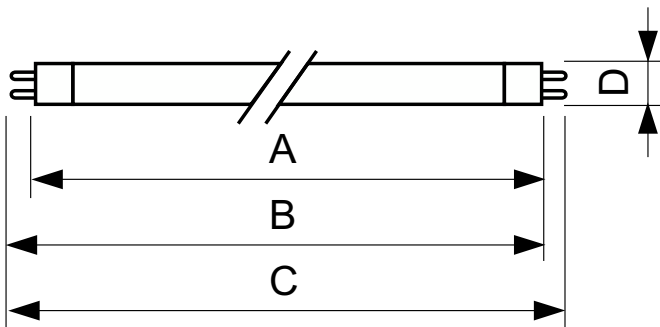

Advertencias y seguridad

- Es muy poco probable que si se rompe una lámpara, esto tenga un efecto sobre tu salud. Si se rompe una lámpara, ventila la habitación durante 30 minutos y retira las partes, preferiblemente con guantes. Colócalas en una bolsa de plástico sellada y llévala a las instalaciones para reciclado de desechos de tu zona. No uses aspiradora.
- PELIGRO: producto del Grupo de riesgo 3 Ultravioleta. Estas lámparas emiten una radiación UV de alta potencia que puede provocar lesiones graves en la piel y los ojos. Evite la exposición de los ojos y la piel al producto sin protección. Usar únicamente en un entorno cerrado que proteja a los usuarios de la radiación.
- Las plantas o los materiales expuestos a los UV-C o a ozono por un largo tiempo pueden dañarse o decolorarse.

Versions

XPPR XUTUV 0003

Plano de dimensiones

Product	D	C			
TUV 20W FAM/10X25CC	16 mm	405.1 mm	402.7 mm	412.2 mm	398 mm
TUV 4W FAM/10X25BOX	16 mm	150.1 mm			
TUV 8W FAM/10X25BOX	16 mm	302.5 mm			

Información general