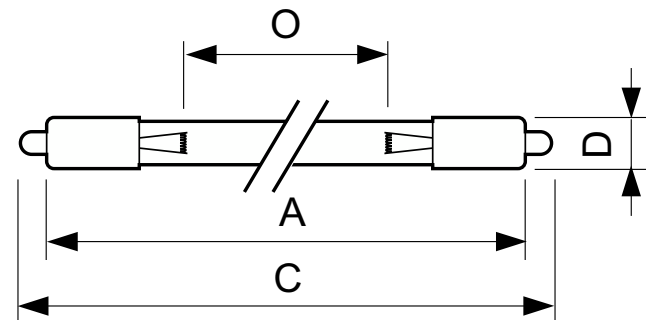

Dimensional drawing

Product	D (max)	C (max)	A (max)
TUV 24T5 HE 4P SE	19.5 mm	700.7 mm	
TUV 24T5 HO 4P SE	19.5 mm	700.7 mm	
TUV 36T5 HE 4P SE UNP/32	19.3 mm	853 mm	845.4 mm
TUV 36T5 HO 4P SE UNP/32	19.3 mm	853 mm	845.4 mm
TUV 48T5 HE 4P SE	19.5 mm	1,156.7 mm	
TUV 48T5 HO 4P SE	19.5 mm	1,156.7 mm	
TUV 64T5 HE 4P SE UNP/32	19.3 mm	1,564.5 mm	1,556.6 mm
TUV 64T5 HO 4P SE UNP/32	19.3 mm	1,564.5 mm	1,555.2 mm

Product	D	C	A
TUV 22T5 HO G5	16 mm	531.1 mm	516.9 mm
TUV 24T5 HE G5	16.0 mm	675.2 mm	
TUV 24T5 HO G5	16.0 mm	675.2 mm	
TUV 36T5 HE G5 UNP 40	16 mm	827.6 mm	
TUV 36T5 HO G5 UNP 40	16 mm	827.6 mm	
TUV 48T5 HE G5	16.0 mm	1,131.2 mm	
TUV 48T5 HO G5	16.0 mm	1,131.2 mm	
TUV 64T5 HE G5 UNP 40	16 mm	1,538.8 mm	
TUV 64T5 HO G5 UNP 40	16 mm	1,538.8 mm	

Product	D (max)	O	C (max)	A (max)
TUV 36T5 SP NO/32	18.6 mm	762 mm	863.9 mm	845.4 mm
TUV 64T5 HE SP UNP/32	18.6 mm	1,473 mm	1,575.1 mm	1,556.6 mm

Light Technical

Color Designation -

General Information

Order Code	Full Product Name	Cap-Base
927948204099	TUV 24T5 HE 4P SE	-
927948304099	TUV 24T5 HO 4P SE	-
927948604099	TUV 48T5 HE 4P SE	-
927948704099	TUV 48T5 HO 4P SE	-
927970204099	TUV 36T5 HE 4P SE UNP/32	4PINSSINGLEENDED
927970704099	TUV 64T5 HE 4P SE UNP/32	4PINSSINGLEENDED
927971104099	TUV 64T5 HO 4P SE UNP/32	4PINSSINGLEENDED
927972104099	TUV 36T5 HO 4P SE UNP/32	4PINSSINGLEENDED
927928204024	TUV 24T5 HE G5	G5
927928304014	TUV 24T5 HO G5	G5