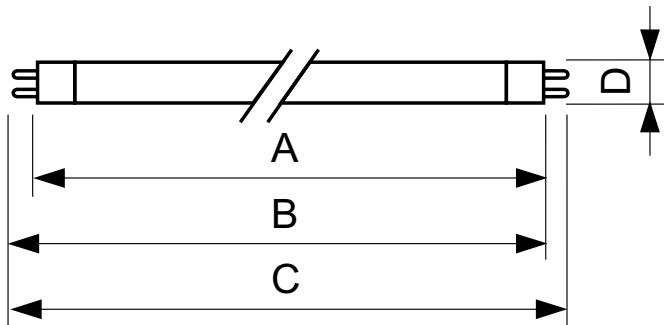

Dimensional drawing

Product	D (max)	C (max)	A (max)
TUV 24T5 HE 4P SE	19.5 mm	700.7 mm	
TUV 24T5 HO 4P SE	19.5 mm	700.7 mm	
TUV 36T5 HE 4P SE UNP/32	19.3 mm	853 mm	845.4 mm
TUV 36T5 HO 4P SE UNP/32	19.3 mm	853 mm	845.4 mm
TUV 48T5 HE 4P SE	19.5 mm	1,156.7 mm	
TUV 48T5 HO 4P SE	19.5 mm	1,156.7 mm	
TUV 64T5 HE 4P SE UNP/32	19.3 mm	1,564.5 mm	1,556.6 mm
TUV 64T5 HO 4P SE UNP/32	19.3 mm	1,564.5 mm	1,555.2 mm

Product	D (max)	O	C (max)	A (max)
TUV 36T5 SP NO/32	18.6 mm	762 mm	863.9 mm	845.4 mm
TUV 64T5 HE SP UNP/32	18.6 mm	1,473 mm	1,575.1 mm	1,556.6 mm

Light Technical

Color Designation -

General Information

Order Code	Full Product Name	Cap-Base
927948204099	TUV 24T5 HE 4P SE	-
927948304099	TUV 24T5 HO 4P SE	-
927948604099	TUV 48T5 HE 4P SE	-
927948704099	TUV 48T5 HO 4P SE	-
927970204099	TUV 36T5 HE 4P SE UNP/32	4PINSSINGLEENDED
927970704099	TUV 64T5 HE 4P SE UNP/32	4PINSSINGLEENDED
927971104099	TUV 64T5 HO 4P SE UNP/32	4PINSSINGLEENDED
927972104099	TUV 36T5 HO 4P SE UNP/32	4PINSSINGLEENDED
927928204024	TUV 24T5 HE G5	G5
927928304014	TUV 24T5 HO G5	G5