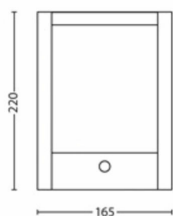

Visada šviesu, kai grįžtate namo

Antracito pilkumo „Philips Arbour“ šviesos diodų sieninis lauko šviestuvas įrėmina šviesos juostą patvariame lieto aliuminio korpuse ir turi judesio jutiklį. Šis šviesos paveikslas apšvies jūsų kiemo erdvę išsklaidyta šiltai balta šviesa.

Tvarūs šviesos sprendimai

- Energijos taupymas
- Aukštos kokybės LED šviestuvai
- Ilginis naudojimo laikas, net 25 metai
- Šiltai balta šviesa
- LED moduliui ir pagrindiniam įrenginiui „Philips“ suteikia 5 m. garantiją

Sukurta jūsų sodui

- Kad būtų patogiau, pridėtas judesio jutiklis
- IP44 – atsparus orų pokyčiams