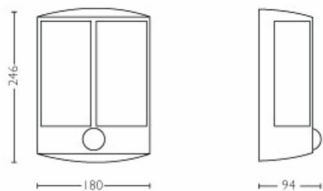

Visada šviesu, kai grįžtate namo

Antracito pilkumo „Philips Stock“ šviesos diodų sieninis lauko šviestuvas pagamintas iš patvaraus lieto aliuminio ir turi judesio jutiklį, užtikrinantį jūsų saugumą. Pusinio žibinto dizainas maksimaliai padidina šviesos paskirstymą, užtikrindamas didelį išsklaidytą šiltai baltos šviesos srautą.

Tvarūs šviesos sprendimai

- Energijos taupymas
- Aukštos kokybės LED šviestuvai
- Itin ilgas naudojimo laikas, net 25 metai
- Šiltai balta šviesa
- LED moduliui ir pagrindiniam įrenginiui „Philips“ suteikia 5 m. garantiją

Sukurtas jūsų sodui

- Kad būtų patogiau, pridėtas judesio jutiklis
- IP44 – atsparus orų pokyčiams