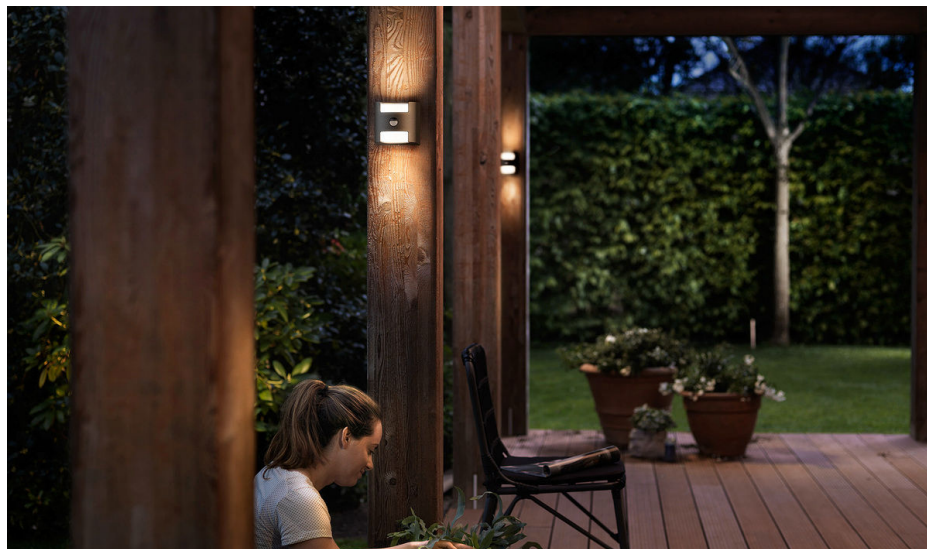

PHILIPS

„Grass“ sieninis
šviestuvas, 4,25 W

„myGarden“

2700 K

Antracitas

Atsparus vandeniui

17322/93/16

Visada šviesu, kai grįžtate namo

Šis antracito spalvos „Philips Grass“ sieninis šviesos diodų lauko šviestuvas pagamintas iš patvaraus lieto aliuminio ir turi judesio jutiklį. Išpjauto kubo formos lempos jūsus sieną nuo viršaus iki apačios apšviečia dviem nuostabiais šiltos baltos šviesos spinduliais.

Tvarūs šviesos sprendimai

- Energijos taupymas
- Aukštos kokybės LED šviestuvas
- Itin ilgas naudojimo laikas, net 25 metai
- Šiltai balta šviesa
- LED moduliui ir pagrindiniam įrenginiui „Philips“ suteikia 5 m. garantiją

Sukurtas jūsus sodui

- Kad būtų patogiau, pridėtas judesio jutiklis
- IP44 – atsparus orų pokyčiams