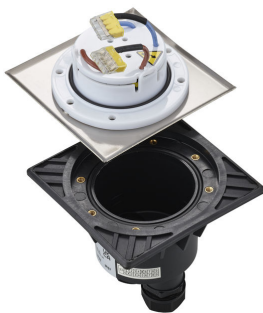

PHILIPS

„Crust“ įžeminimo
taškai / smaigas 3,2 W

„myGarden“

2700 K

Plieninis

Atsparus vandeniui

17356/47/PO

Apšvieskite savo sodą naktį

Ši tvirta nerūdijančiojo plieno „Philips myGarden Crust“ įleidžiamoji taškinė šviesos diodų lempučių apšviečia takus ir įvažiavimo kelius nepakeisdama jūsų sodo išvaizdos. Kokybiškos medžiagos ir aukštos kokybės „Philips“ šviesos diodai po įrengimo nereikalauja beveik jokios priežiūros.

Ypatingos savybės

- Paprastas sumontavimas
- IP67 – atsparus aplinkai
- Ilgas naudojimo laikas

Ypatybės

Energijos taupymas

Ši „Philips“ lemputė, palyginti su tradicinėmis lemputės, taupo energiją, padeda sutaupyti pinigų ir prisidėti prie aplinkos tausojimo.

Aukštos kokybės medžiagos

Ši „Philips“ lemputė specialiai sukurta lauko erdvėms. Ji patvari ir ilgaamžė, todėl apšvies jūsų sodą kas naktį. Lemputė pagaminta iš kokybiško nerūdijančiojo plieno ir sintetikos.