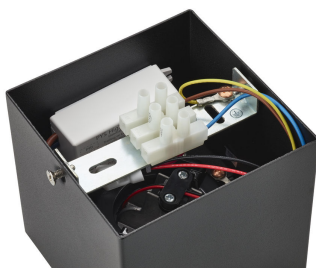

PHILIPS

Box lubinis / sieninis
taškinis šviestuvas

Lubiniai/sieniniai taškiniai
šviestuvai

2200–2700 K

Juoda

WarmGlow;pritemdomas

Aukštos kokybės medžiagos

50491/30/P0

Paprastas reguliuoti šviestuvo gaubtas

Reguliuojamas šviestuvo gaubtas sukurtas nukreipti šviesą ten, kur jos labiausiai reikia.

Specifikacijos

Lemputės charakteristikos

- Naudojimo paskirtis: Patalpose

Dizainas ir apdaila

Kitos savybės

- Efektyvumas: 111 lm/W

Gaminio matmenys ir svoris

- Grynas svoris: 0,610 kg
- Aukštis: 10 cm
- Ilgis: 10,3 cm
- Plotis: 10,3 cm

Techninė priežiūra

- Garantija: 5 metai

Techniniai duomenys

- Bendras įrenginio skleidžiamų liumenų skaičius: 500
- Lemputės technologija: LED, Saugi ypač žema įtampa
- Šviesos spalva: 2200–2700
- Elektros energija: 220–240 AC
- Pridedamo šviesos šaltinio energijos klasė: F
- Pridėtos lempučių galia vatais: 4.5
- IP kodas: IP20
- Apsaugos klasė: I klasė
- Keičiamasis šviesos šaltinis: Ne
- Šviesos šaltinių skaičius: 2