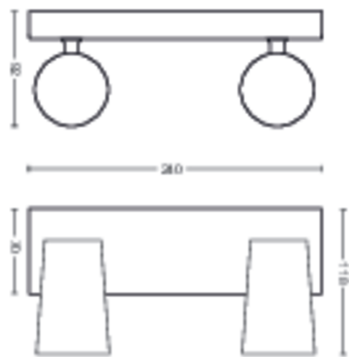

PHILIPS

Paisley lubinis / sieninis
taškinis šviestuvas 2x

Lubiniai/sieniniai taškiniai
šviestuvai

Be lemputės

Balta

50572/31/PN